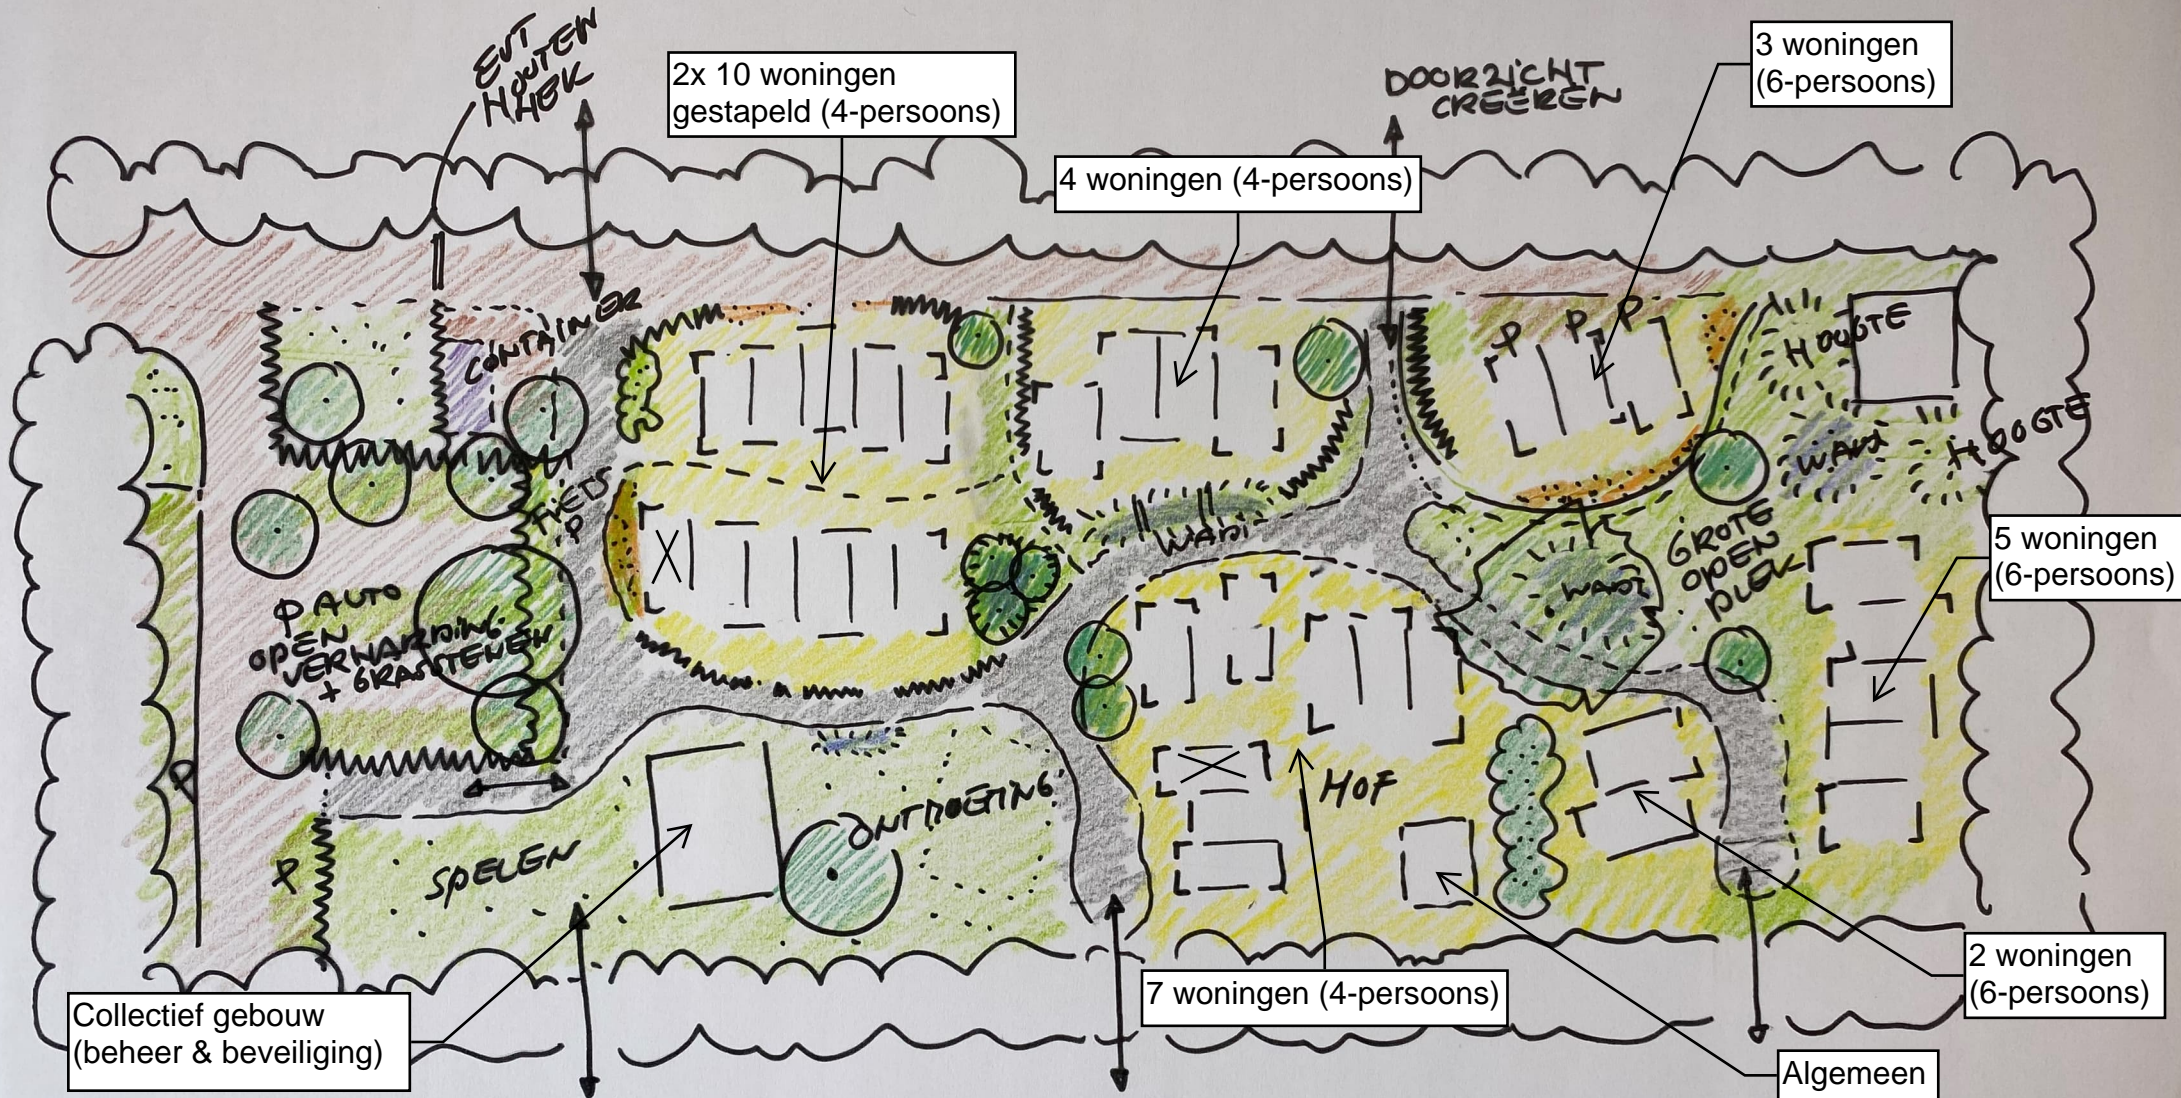

GROENSTRUCTUUR

Collectief gebouw
(beheer & beveiliging)

BORNER
GRAS
WANI

BOOM
MIDDEL
GROOT
BOOM
GROOT
INHEEMSE
STRUKEN

mm HAAG (INNEEM
GEMENGD)

PRIVE TUIN
(ZONE)
BANKJES + SPELAANLEIDING
VERSPREID OP TERREIN

--- TUSSEN PAD
VOET

ZONE
HOOFDPAD
HALFVERMARK
EUT. AUTO 'TE GAST'