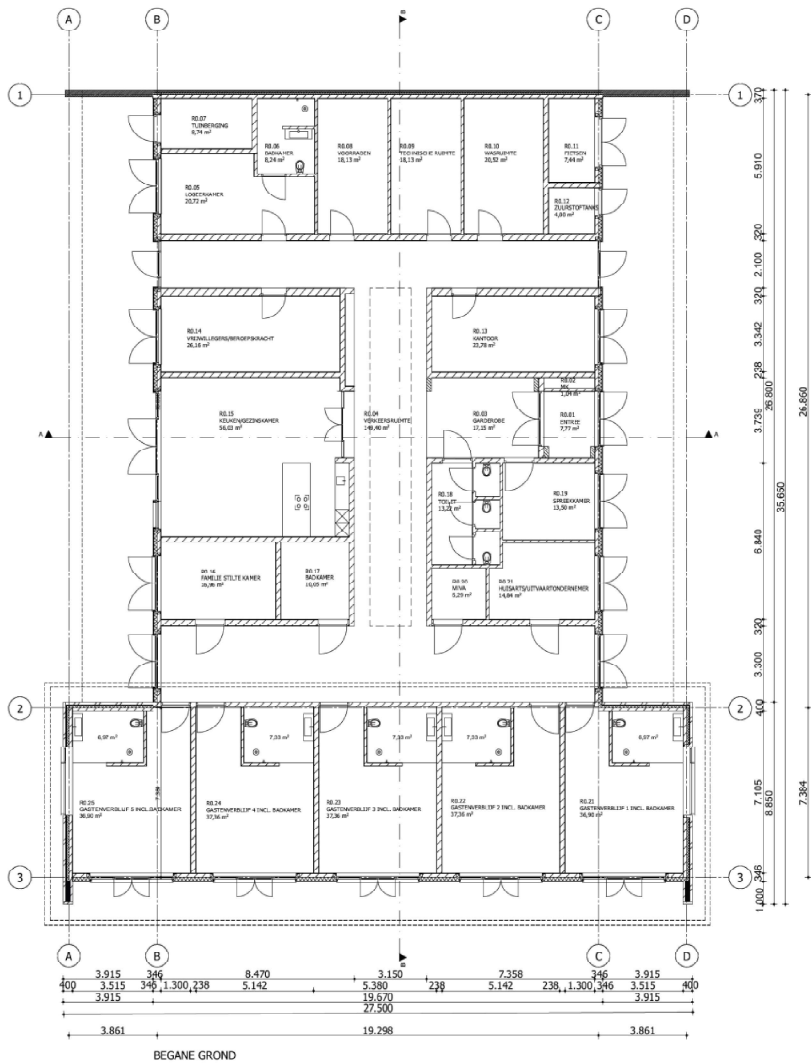

KappelOntwerp
i.s.m.

OOST 5
ARCHITECTUUR