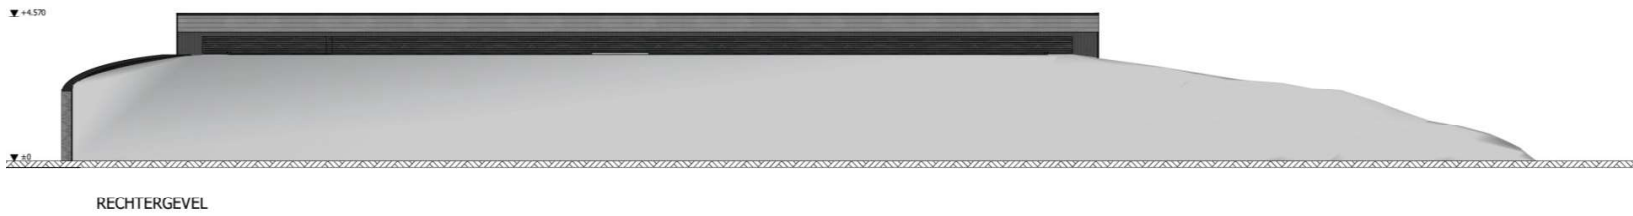

KappelOntwerp
i.s.m.

OOST 5
ARCHITECTUUR