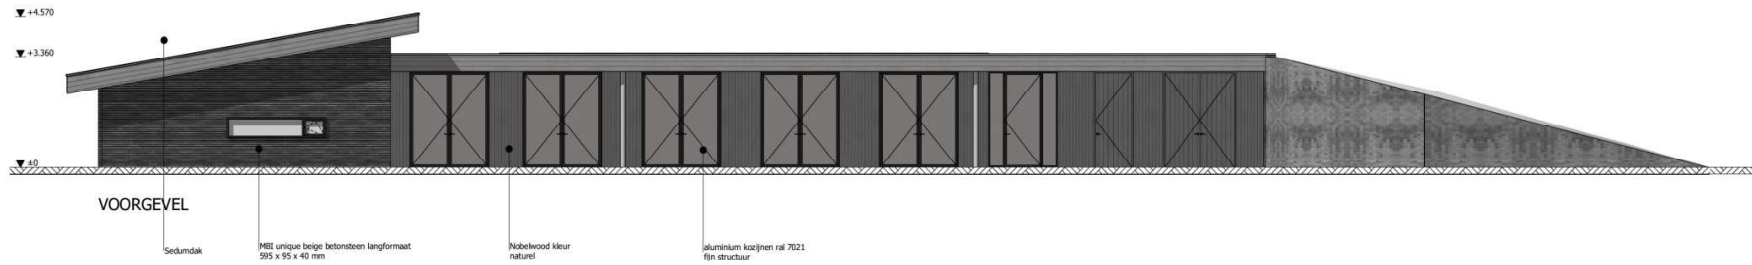

KappelOntwerp
i.s.m.

OOST 5
ARCHITECTUUR