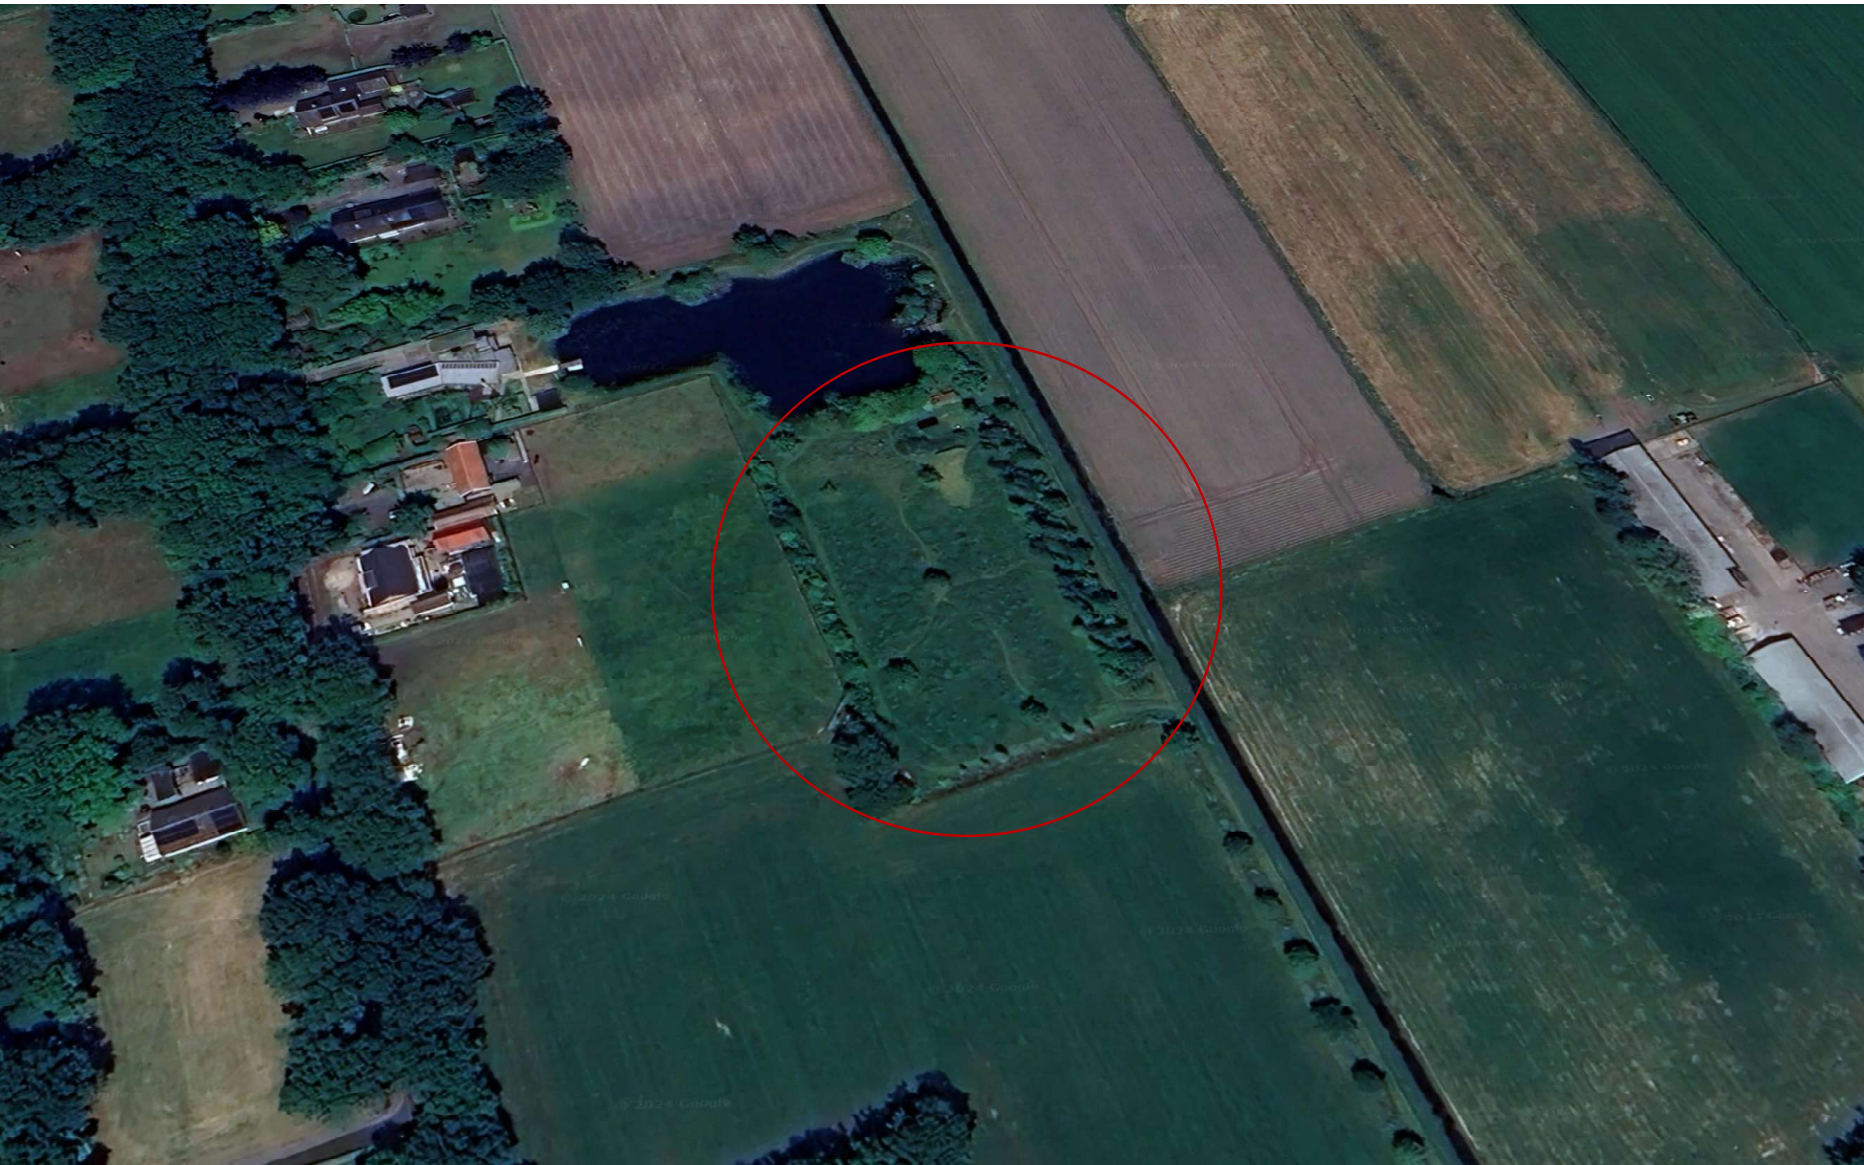

KappelOntwerp
i.s.m.

OOST 5
ARCHITECTUUR

Hospice
Middeldijk
Te Nieuwleusen
d.d. 18-07-2024

KappelOntwerp
i.s.m.

OOST 5
ARCHITECTUUR

Locatie: Middeldijk

Locatie: Middeldijk

KappelOntwerp
i.s.m.

OOST 5
ARCHITECTUUR

Locatie: Middeldijk

KappelOntwerp
i.s.m.

OOST 5
ARCHITECTUUR

KappelOntwerp
i.s.m.

OOST 5
ARCHITECTUUR

SITUATIE 1:1000
kadastrale gemeente: Dalfsen

KappelOntwerp
i.s.m.