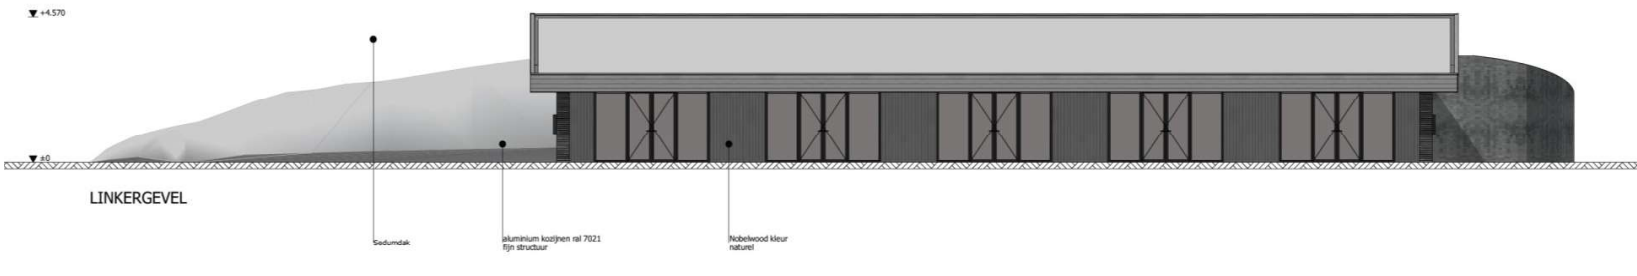

OOST 5
ARCHITECTUUR

ACHTERGEVEL

LINKERGEVEL

Sedumdak

aluminium kozijnen ral 7021
Eijn structuur

Nobelwood kleur
naturel

KappelOntwerp
i.s.m.

OOST 5
ARCHITECTUUR