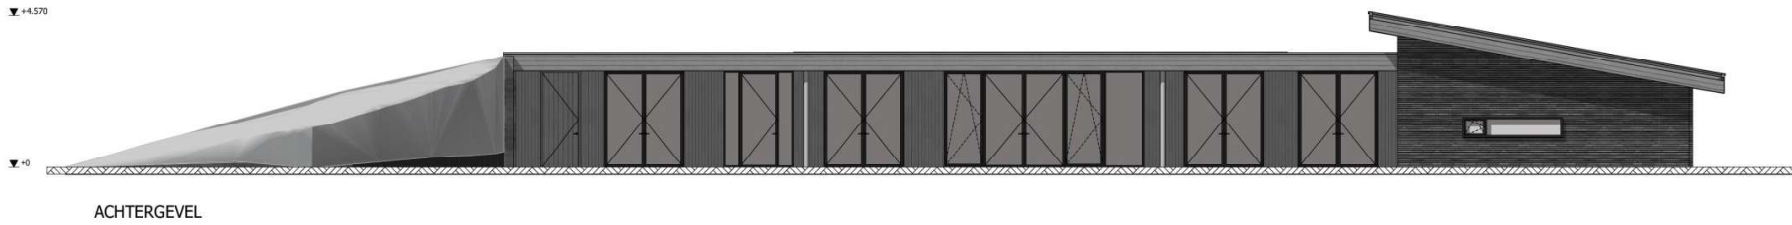

OOST 5
ARCHITECTUUR

ACHTERGEVEL

LINKERGEVEL

Sedumdak

aluminium kozijnen ral 7021
Eijn structuur

Nobelwood kleur
naturel

KappelOntwerp
i.s.m.

OOST 5
ARCHITECTUUR