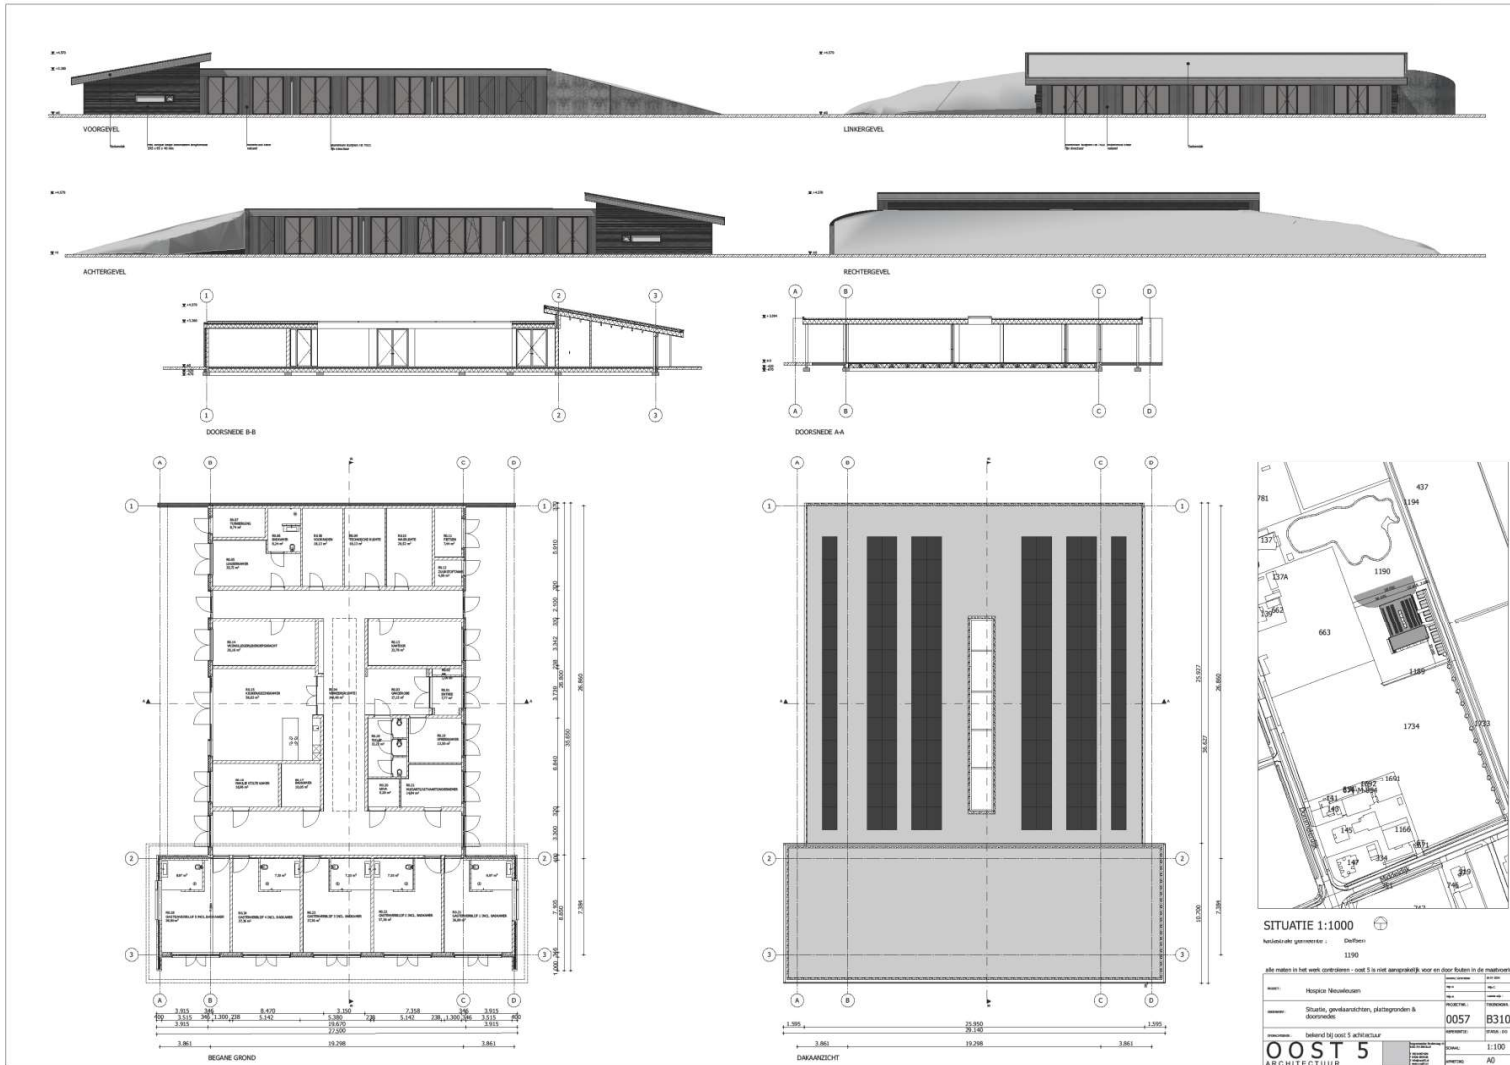

KappelOntwerp
i.s.m.

OOST 5
ARCHITECTUUR