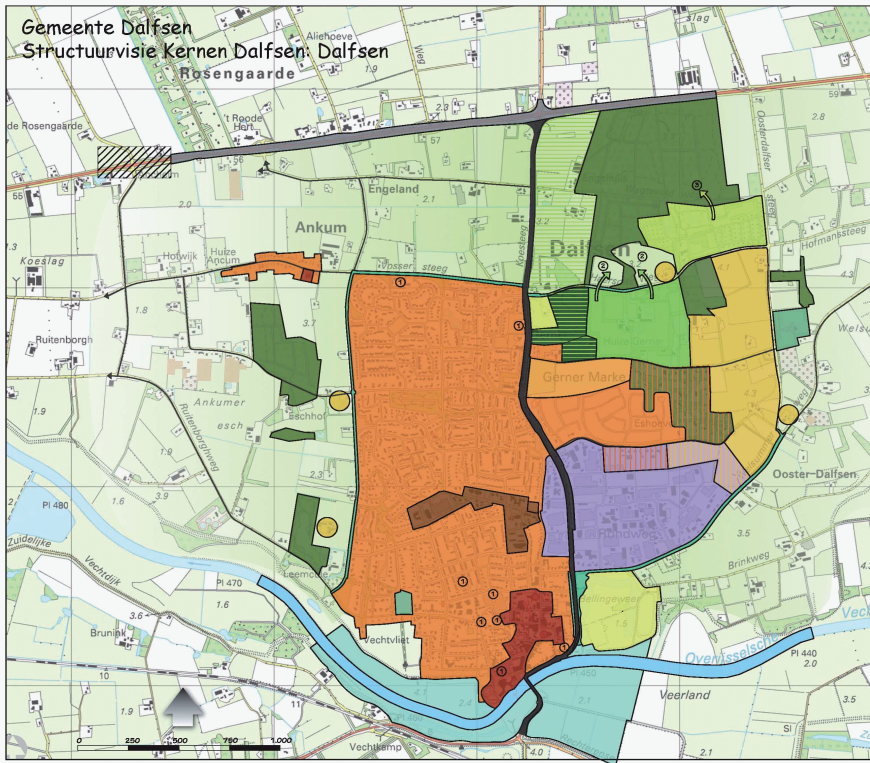

# Gemeente Dalfsen

## Structuurvisie Kernen Dalfsen: Dalfsen

### Rosengarde

#### VERKLARING

- bestaand woongebied
- woongebied in ontwikkeling
- toekomstig woongebied
- boerenwoning
- boewoon
- wonen in hart groen
- centrum
- maatschappelijk & dienstverlening
- maatschappelijk & dienstverlening toekomstig
- bestaand bedrijventerrein
- bedrijventerrein in ontwikkeling
- toekomstig bedrijventerrein
- bestaand verkenwonen
- toekomstig verkenwonen
- dagrecreatie
- uitbreidingsrichting dagrecreatie
- verrijfgreentie
- uitbreidingsrichting verrijfgreentie
- actieve recreatie
- uitbreidingsrichting actieve recreatie
- manifestatieterrain
- bos/houtwallen
- structuurbeplande lenen
- water
- uiterwaarden
- kwakrij
- begraafplaats
- begraafplaats toekomstig
- volkstuinen
- afgeperindgebied tevens zoekgebied dag- en verrijfgreentie
- manifestatieterrain mogelijk
- stroomweg
- gebiedsontwikkingweg
- ①
- ②
- ③
- ④
- onderzoeksgebied mogelijk toekomstige aansluiting stroomweg
- zoekgebied dag- en verrijfgreentie