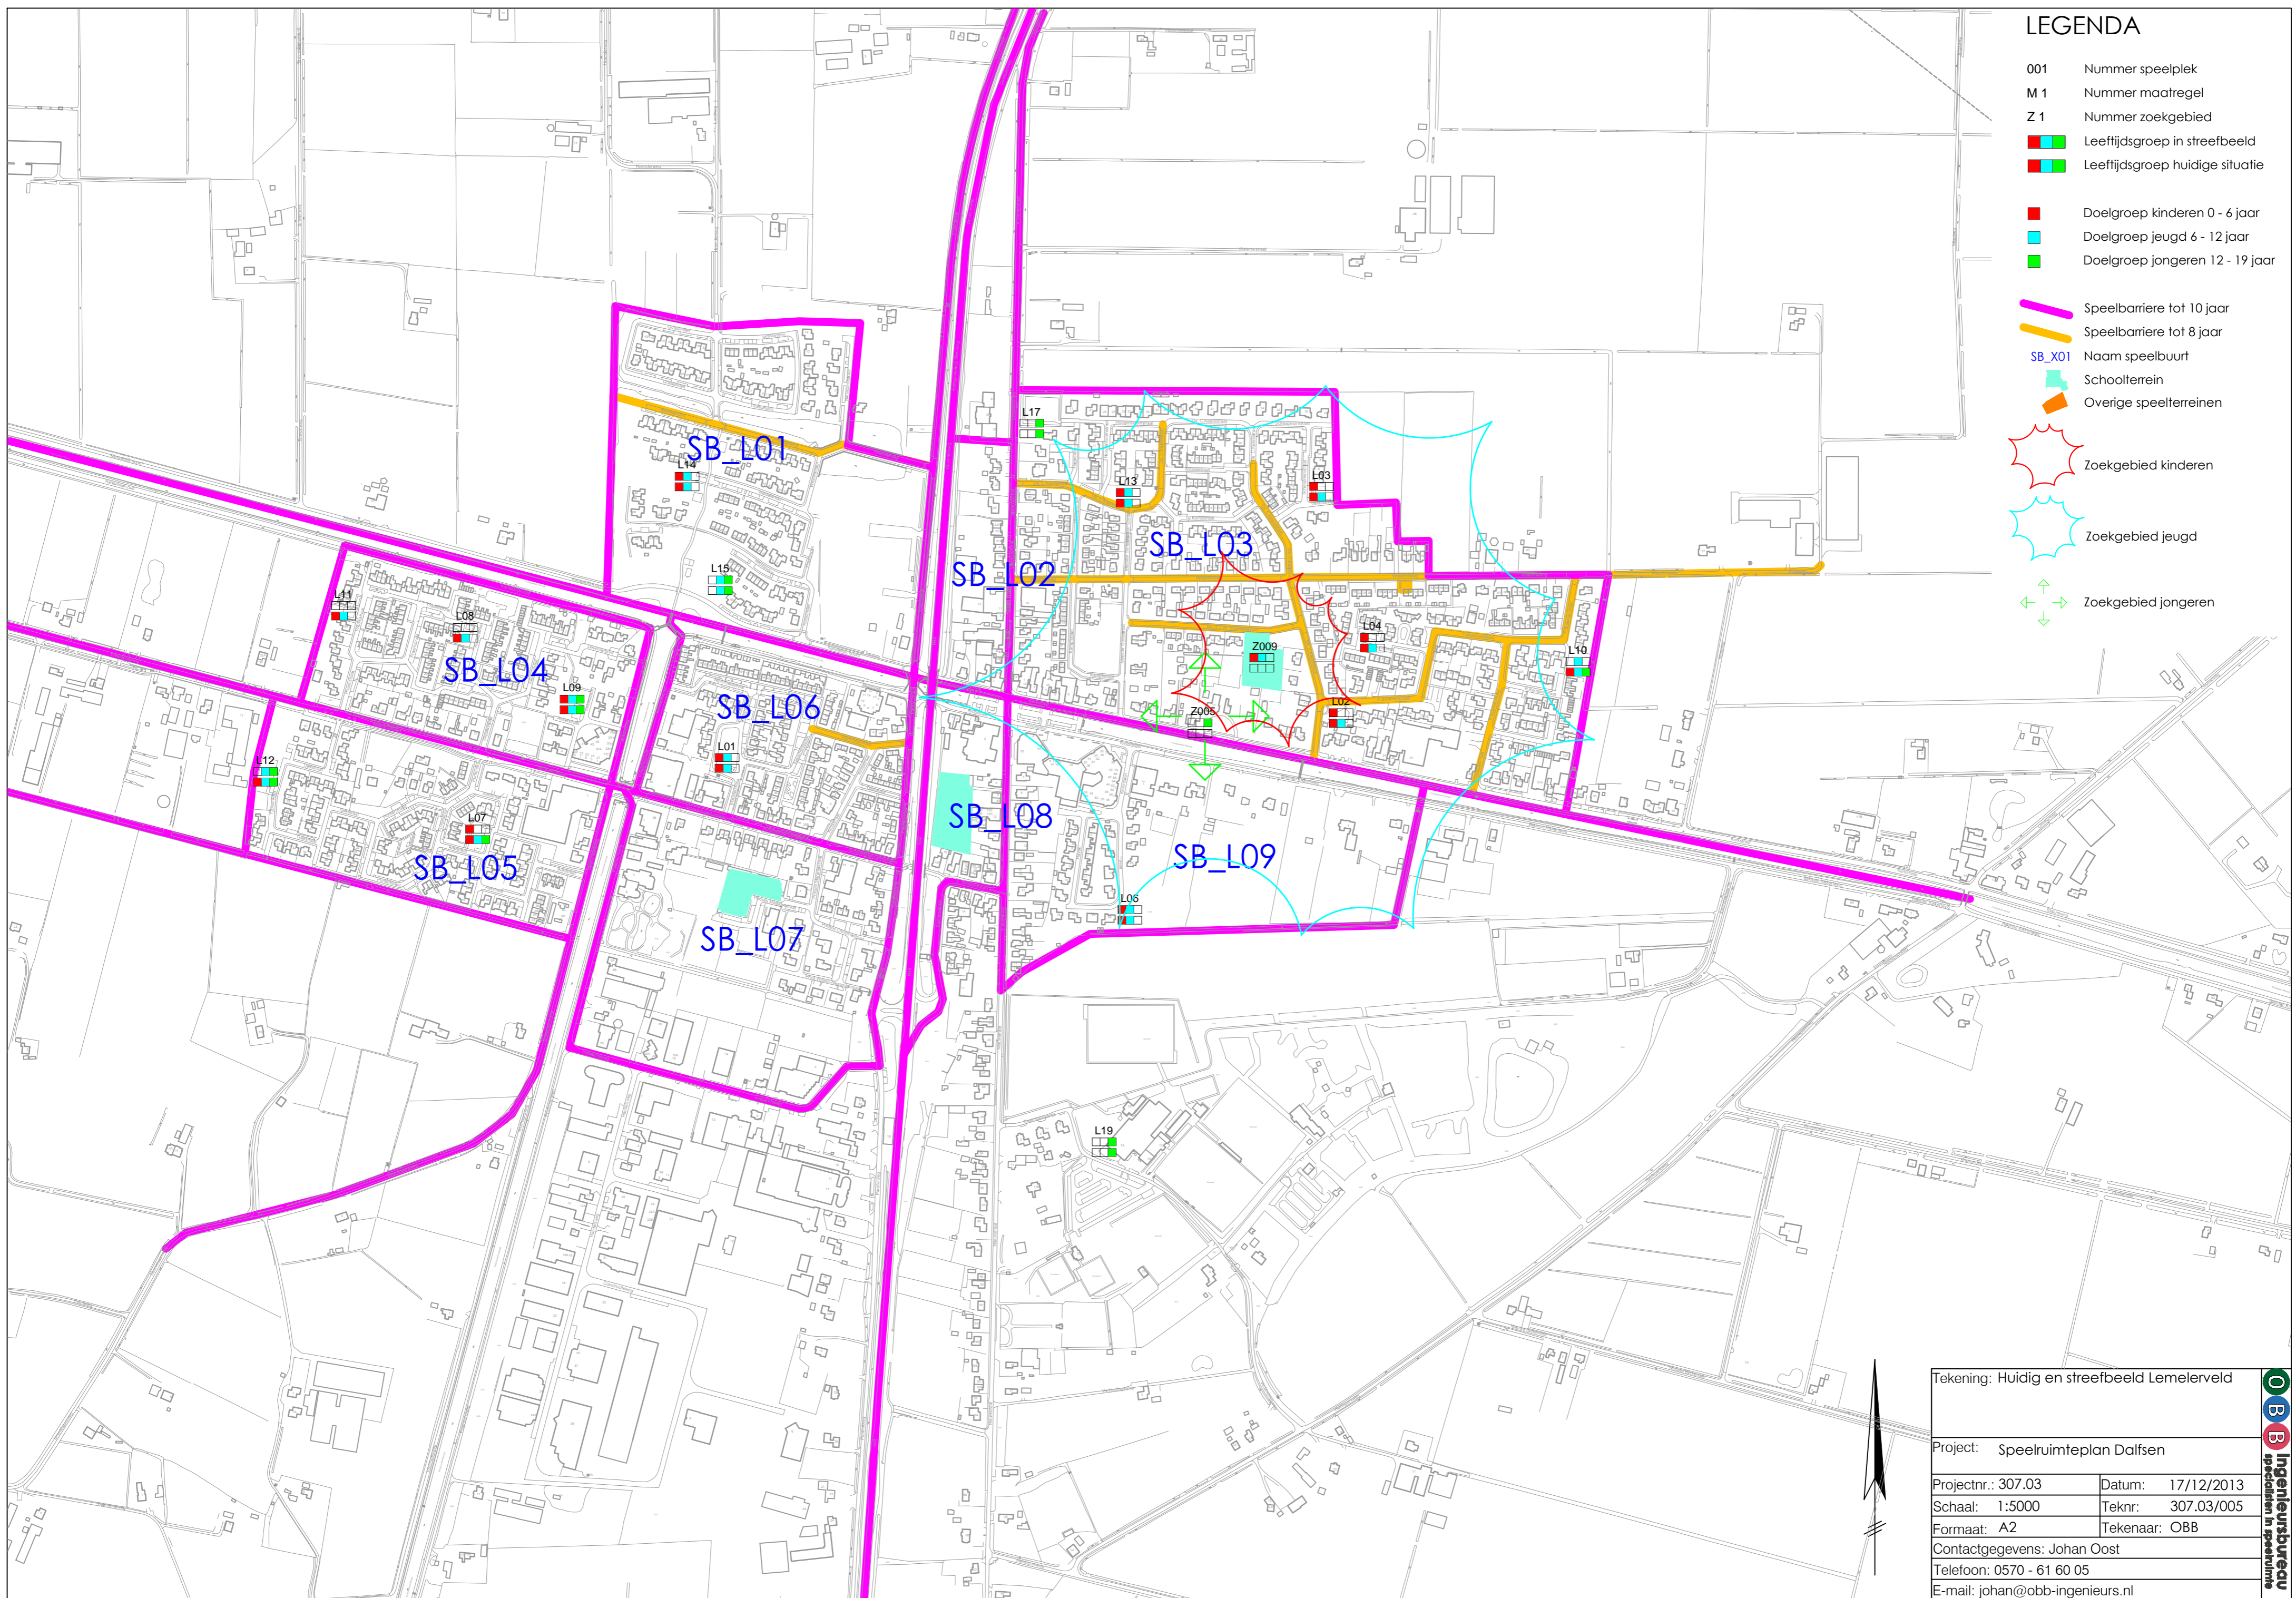

LEGENDA

- 001 Nummer speelplek
- M 1 Nummer maatregel
- Z 1 Nummer zoekgebied
-  Leeftijdsgroep in streefbeeld
-  Leeftijdsgroep huidige situatie
-  Doelgroep kinderen 0 - 6 jaar
-  Doelgroep jeugd 6 - 12 jaar
-  Doelgroep jongeren 12 - 19 jaar
-  Speelbarriere tot 10 jaar
-  Speelbarriere tot 8 jaar
- SB_X01 Naam speelbuurt
-  Schoolterrein
-  Overige speelterreinen
-  Zoekgebied kinderen
-  Zoekgebied jeugd
-  Zoekgebied jongeren

Tekening: Huidig en streefbeeld Lemelerveld		
Project: Speelruimteplan Dalfsen		
Projectnr.: 307.03	Datum: 17/12/2013	
Schaal: 1:5000	Teknr: 307.03/005	
Formaat: A2	Tekenaar: OBB	
Contactgegevens: Johan Oost		
Telefoon: 0570 - 61 60 05		
E-mail: johan@obb-ingenieurs.nl		