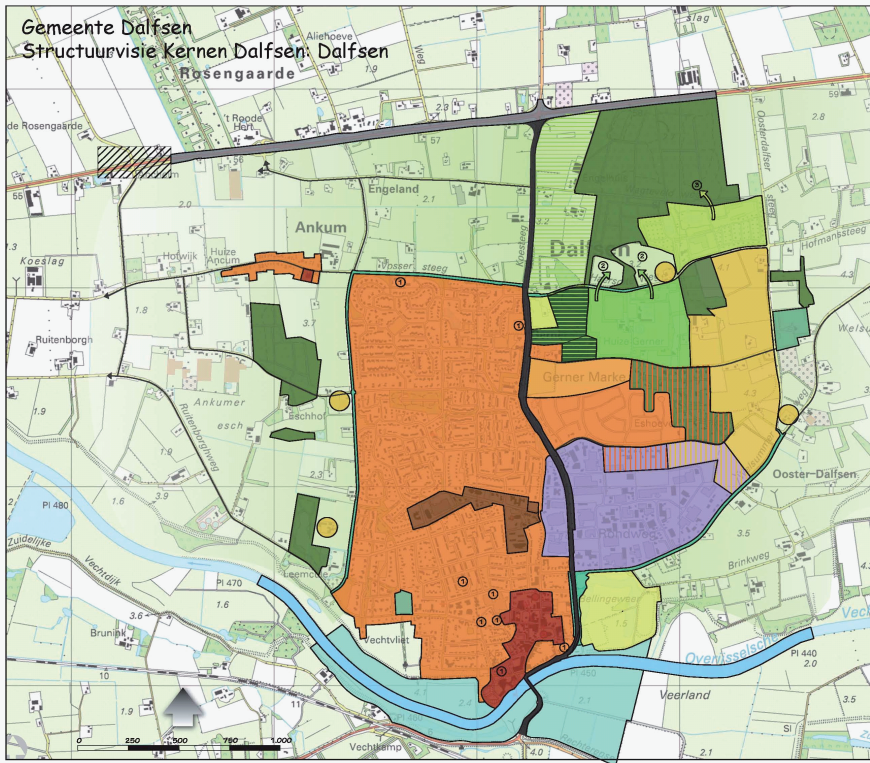

Gemeente Dalfsen

Structuurvisie Kernen Dalfsen: Dalfsen

Rosengarde

VERKLARING

- bestaand woongebied
- woongebied in ontwikkeling
- toekomstig woongebied
- boerenwoning
- boewoon
- wonen in hart groen
- centrum
- maatschappelijk & dienstverlening
- maatschappelijk & dienstverlening toekomstig
- bestaand bedrijventerrein
- bedrijventerrein in ontwikkeling
- toekomstig bedrijventerrein
- bestaand verkenwonen
- toekomstig verkenwonen
- dagrecreatie
- uitbreidingsrichting dagrecreatie
- verijferecreatie
- uitbreidingsrichting verijferecreatie
- actieve recreatie
- uitbreidingsrichting actieve recreatie
- manifestatieterrain
- bosflorwallen
- structuurbeplande lenen
- water
- uiterwaarden
- kwakrij
- begraaflaats
- begraaflaats toekomstig
- volkstuinen
- alperenrijdgebied tevens zoekgebied dag- en verijferecreatie
- manifestatieterrain mogelijk
- stroomweg
- gebiedsontwiktingweg
- ① mogelijke ontwikkelingslocatie wonen
- ② mogelijke ontwikkelingslocatie actieve recreatie
- ③ mogelijke ontwikkelingslocatie verijferecreatie
- ④ mogelijke ontwikkelingslocatie dagrecreatie
- onderzoeksgebied mogelijke toekomstige aansluiting stroomweg
- zoekgebied dag- en verijferecreatie