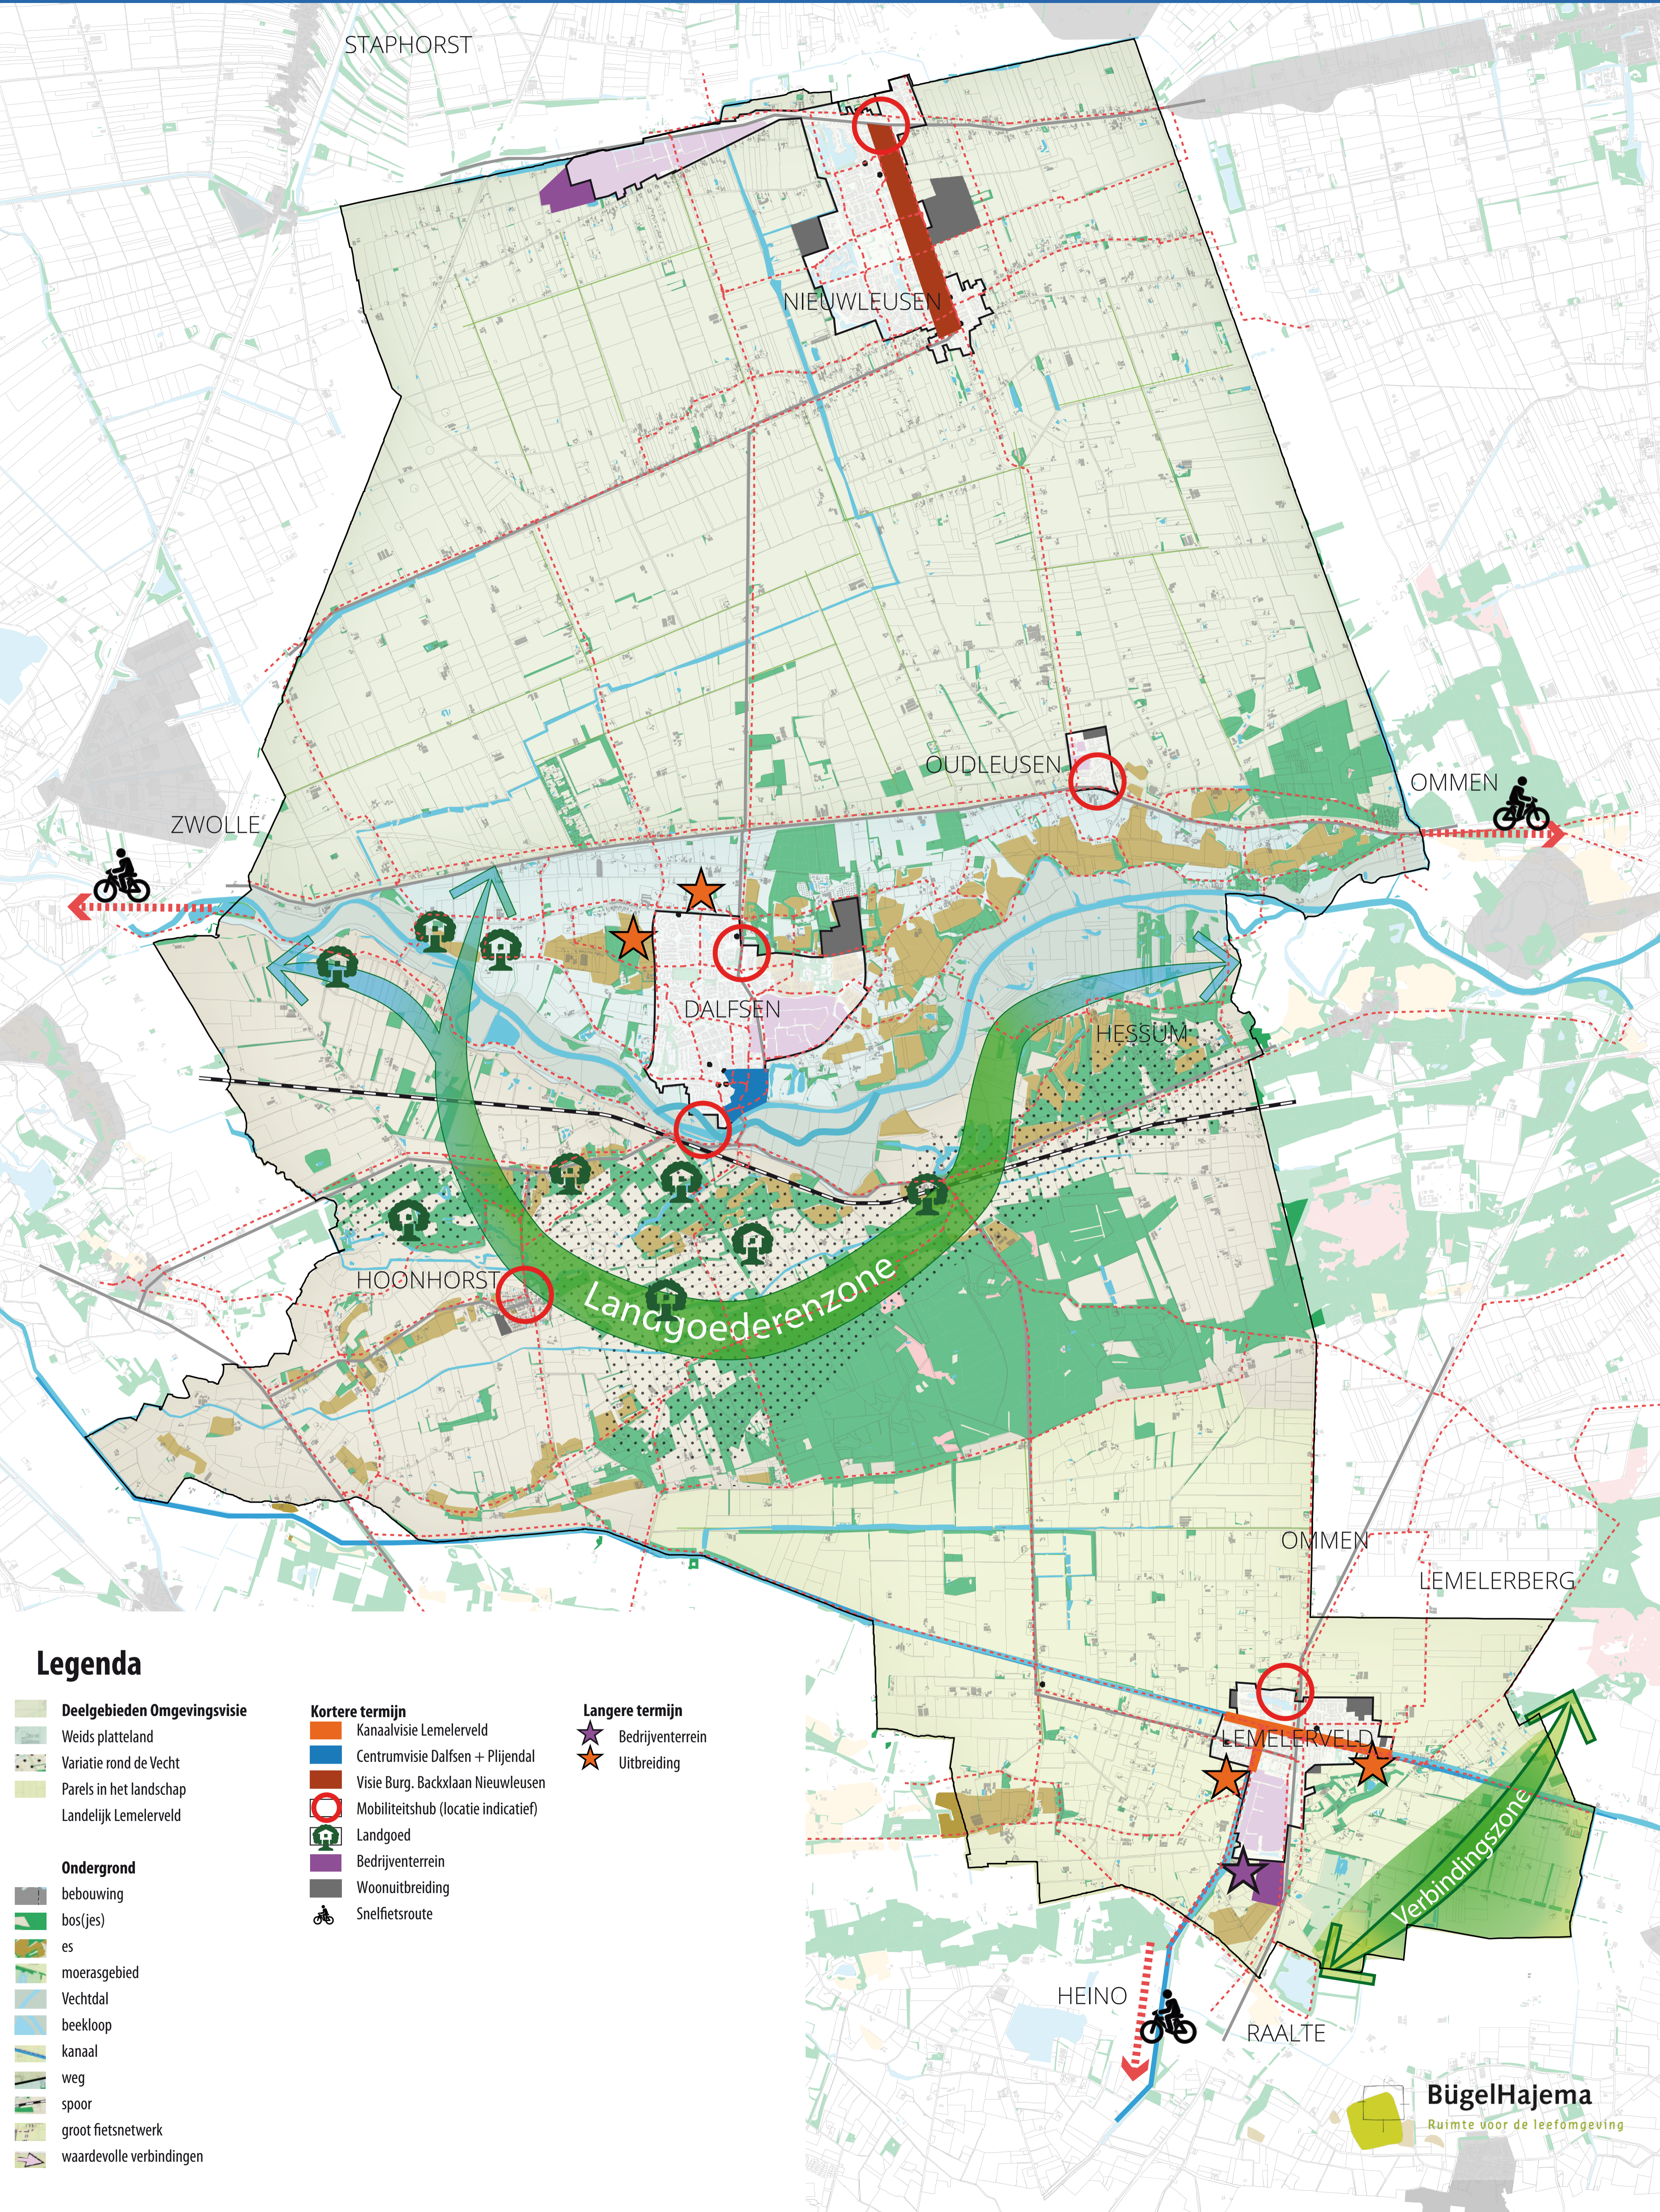

ONTWIKKELKAART OMGEVINGSVISIE DALFSEN 1.0

27 september 2021

Legenda

- Deelgebieden Omgevingsvisie**
- Weids platteland
 - Variatie rond de Vecht
 - Parels in het landschap
 - Landelijk Lemelerveld
- Ondergrond**
- bebouwing
 - bos(jes)
 - es
 - moerasgebied
 - Vechtdal
 - beekloop
 - kanaal
 - weg
 - spoor
 - groot fietsnetwerk
 - waardevolle verbindingen

- Kortere termijn**
- Kanaalvisie Lemelerveld
 - Centrumvisie Dalfsen + Plijendal
 - Visie Burg. Backxlaan Nieuwleusen
 - Mobiliteitshub (locatie indicatief)
 - Landgoed
 - Bedrijventerrein
 - Woonuitbreiding
 - Snelfietsroute

- Langere termijn**
- Bedrijventerrein
 - Uitbreiding