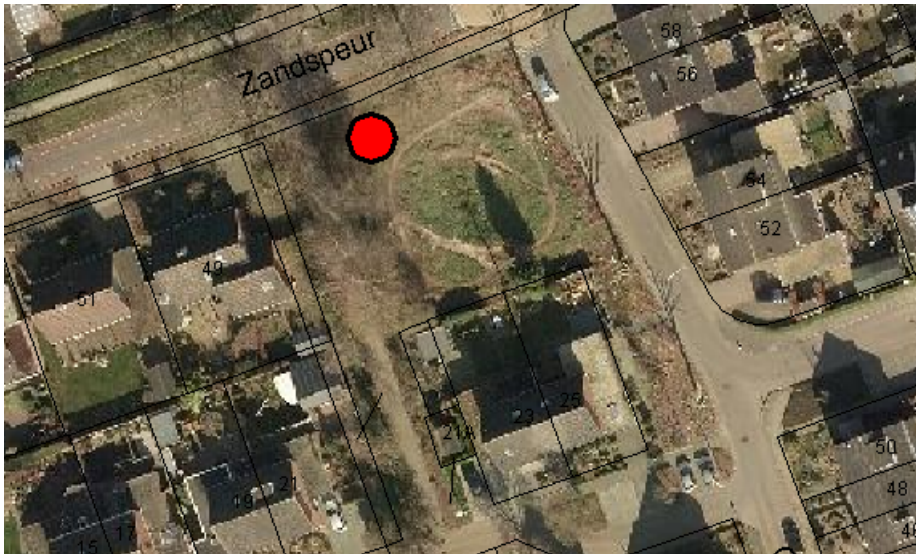

Locaties huisvesting vergunninghouders

1. Lemelerveld - De Heide (plan Nieuwe Landen) → tijdelijke huisvesting

2. Dalfsen - Ruitenborghstraat (Opgang tussen nr. 79 en 81) → tijdelijke huisvesting

3. Dalfsen – Perceel hoek Gerner Es / Koekoeksteeg → tijdelijke huisvesting

4. Dalfsen – Locatie Kiezebrink (Oosterdalfsen) → tijdelijke huisvesting

5. Nieuwleusen - In verlengde van Roede (plan Oosterbouwlanden) → tijdelijke huisvesting

6. Nieuwleusen – Bosmansweg / Daghauwoog (plan Westerbouwlenden)
→ tijdelijke huisvesting

7. Nieuwleusen - Hoek Zandspeur/Gentiaan → tijdelijke huisvesting

8. Hoonhorst – De Koele → tijdelijke huisvesting

9. Oudleusen - Muldersweg → tijdelijke huisvesting

10. Franse pad 24 en molendijk 9 (bestaand pand) → ombouw bestaand pand (politiebureau)