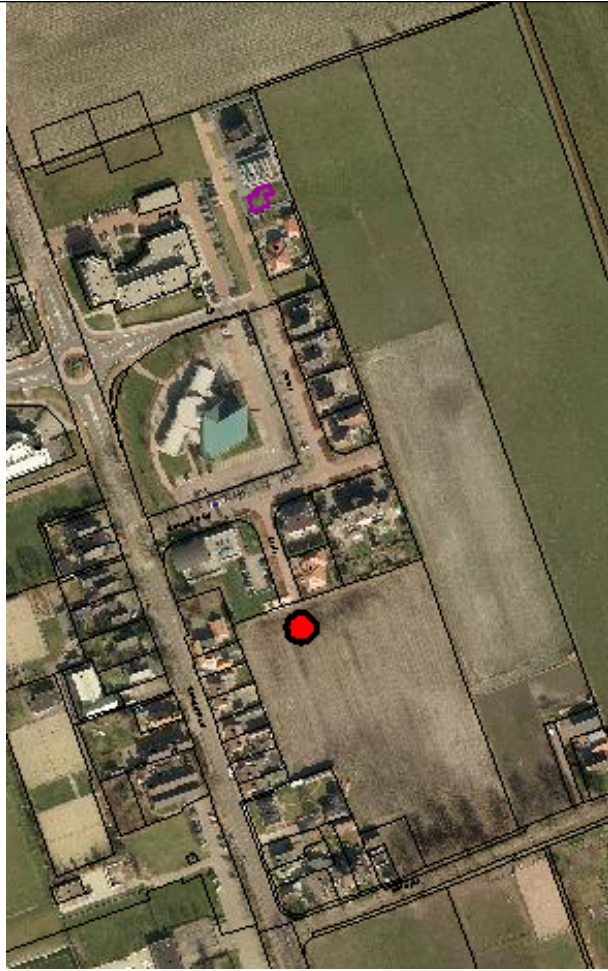

Locaties huisvesting vergunninghouders

1. Lemelerveld - De Heide (plan Nieuwe Landen) → tijdelijke huisvesting

2. Dalfsen - Ruitenborghstraat (Opgang tussen nr. 79 en 81) → tijdelijke huisvesting

3. Dalfsen – Perceel hoek Gerner Es / Koekoeksteeg → tijdelijke huisvesting

4. Dalfsen – Locatie Kiezebrink (Oosterdalfsen) → tijdelijke huisvesting

5. Nieuwleusen - In verlengde van Roede (plan Oosterbouwlanden) → tijdelijke huisvesting

6. Nieuwleusen – Bosmansweg / Daghauwoog (plan Westerbouwlenden)
→ tijdelijke huisvesting

7. Nieuwleusen - Hoek Zandspeur/Gentiaan → tijdelijke huisvesting

8. Hoonhorst – De Koele → tijdelijke huisvesting

9. Oudleusen - Muldersweg → tijdelijke huisvesting

10. Franse pad 24 en molendijk 9 (bestaand pand) → ombouw bestaand pand (politiebureau)