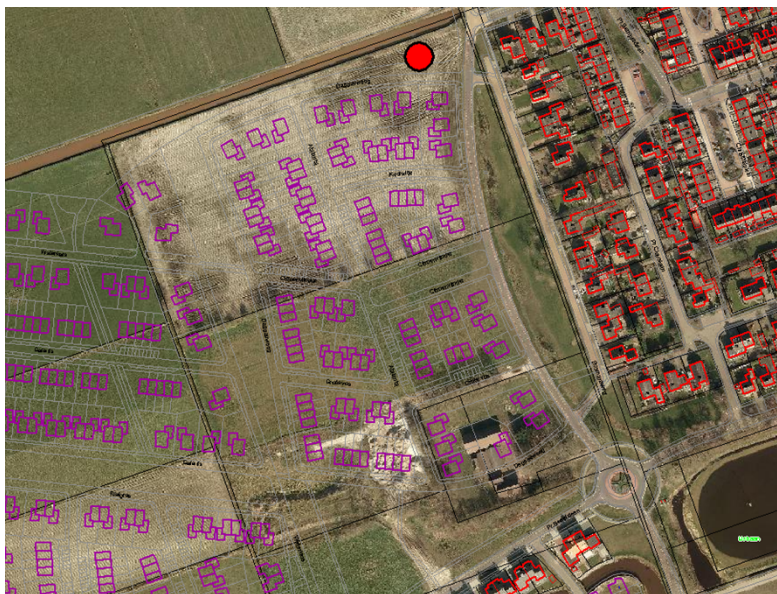

Locaties huisvesting vergunninghouders

1. Lemelerveld - De Heide (plan Nieuwe Landen) → tijdelijke huisvesting

2. Dalfsen - Ruitenborghstraat (Opgang tussen nr. 79 en 81) → tijdelijke huisvesting

3. Dalfsen – Perceel hoek Gerner Es / Koekoeksteeg → tijdelijke huisvesting

4. Dalfsen – Locatie Kiezebrink (Oosterdalfsen) → tijdelijke huisvesting

5. Nieuwleusen - In verlengde van Roede (plan Oosterbouwlanden) → tijdelijke huisvesting

6. Nieuwleusen – Bosmansweg / Daghauwoog (plan Westerbouwlenden)
→ tijdelijke huisvesting

7. Nieuwleusen - Hoek Zandspeur/Gentiaan → tijdelijke huisvesting

8. Hoonhorst – De Koele → tijdelijke huisvesting

9. Oudleusen - Muldersweg → tijdelijke huisvesting

10. Franse pad 24 en molendijk 9 (bestaand pand) → ombouw bestaand pand (politiebureau)