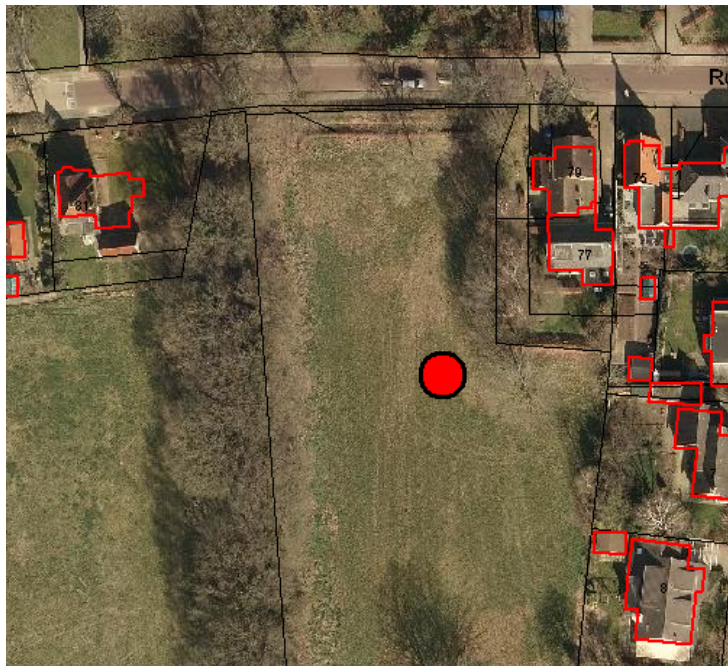

Locaties huisvesting vergunninghouders

1. Lemelerveld - De Heide (plan Nieuwe Landen) → tijdelijke huisvesting

2. Dalfsen - Ruitenborghstraat (Opgang tussen nr. 79 en 81) → tijdelijke huisvesting

3. Dalfsen – Perceel hoek Gerner Es / Koekoeksteeg → tijdelijke huisvesting

4. Dalfsen – Locatie Kiezebrink (Oosterdalfsen) → tijdelijke huisvesting

5. Nieuwleusen - In verlengde van Roede (plan Oosterbouwlanden) → tijdelijke huisvesting

6. Nieuwleusen – Bosmansweg / Daghauwoog (plan Westerbouwlenden)
→ tijdelijke huisvesting

7. Nieuwleusen - Hoek Zandspeur/Gentiaan → tijdelijke huisvesting

8. Hoonhorst – De Koele → tijdelijke huisvesting

9. Oudleusen - Muldersweg → tijdelijke huisvesting

10. Franse pad 24 en molendijk 9 (bestaand pand) → ombouw bestaand pand (politiebureau)