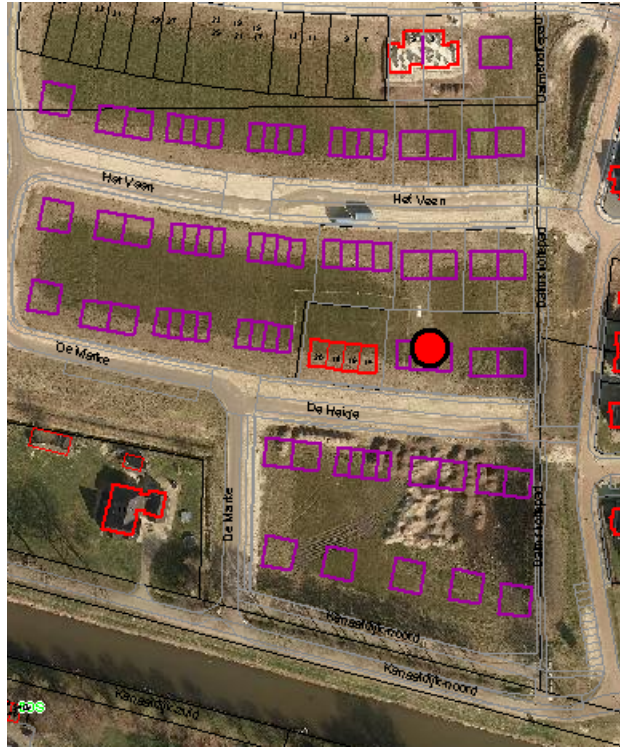

Locaties huisvesting vergunninghouders

1. Lemelerveld - De Heide (plan Nieuwe Landen) → tijdelijke huisvesting

2. Dalfsen - Ruitenborghstraat (Opgang tussen nr. 79 en 81) → tijdelijke huisvesting

3. Dalfsen – Perceel hoek Gerner Es / Koekoeksteeg → tijdelijke huisvesting

4. Dalfsen – Locatie Kiezebrink (Oosterdalfsen) → tijdelijke huisvesting

5. Nieuwleusen - In verlengde van Roede (plan Oosterbouwlanden) → tijdelijke huisvesting

6. Nieuwleusen – Bosmansweg / Daghauwoog (plan Westerbouwlenden)
→ tijdelijke huisvesting

7. Nieuwleusen - Hoek Zandspeur/Gentiaan → tijdelijke huisvesting

8. Hoonhorst – De Koele → tijdelijke huisvesting

9. Oudleusen - Muldersweg → tijdelijke huisvesting

10. Franse pad 24 en molendijk 9 (bestaand pand) → ombouw bestaand pand (politiebureau)