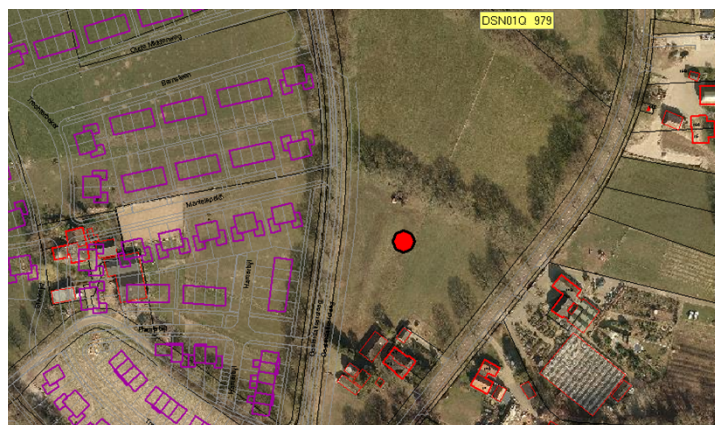

Locaties huisvesting vergunninghouders

1. Lemelerveld - De Heide (plan Nieuwe Landen) → tijdelijke huisvesting

2. Dalfsen - Ruitenborghstraat (Opgang tussen nr. 79 en 81) → tijdelijke huisvesting

3. Dalfsen – Perceel hoek Gerner Es / Koekoeksteeg → tijdelijke huisvesting

4. Dalfsen – Locatie Kiezebrink (Oosterdalfsen) → tijdelijke huisvesting

5. Nieuwleusen - In verlengde van Roede (plan Oosterbouwlanden) → tijdelijke huisvesting

6. Nieuwleusen – Bosmansweg / Daghauwoog (plan Westerbouwlenden)
→ tijdelijke huisvesting

7. Nieuwleusen - Hoek Zandspeur/Gentiaan → tijdelijke huisvesting

8. Hoonhorst – De Koele → tijdelijke huisvesting

9. Oudleusen - Muldersweg → tijdelijke huisvesting

10. Franse pad 24 en molendijk 9 (bestaand pand) → ombouw bestaand pand (politiebureau)