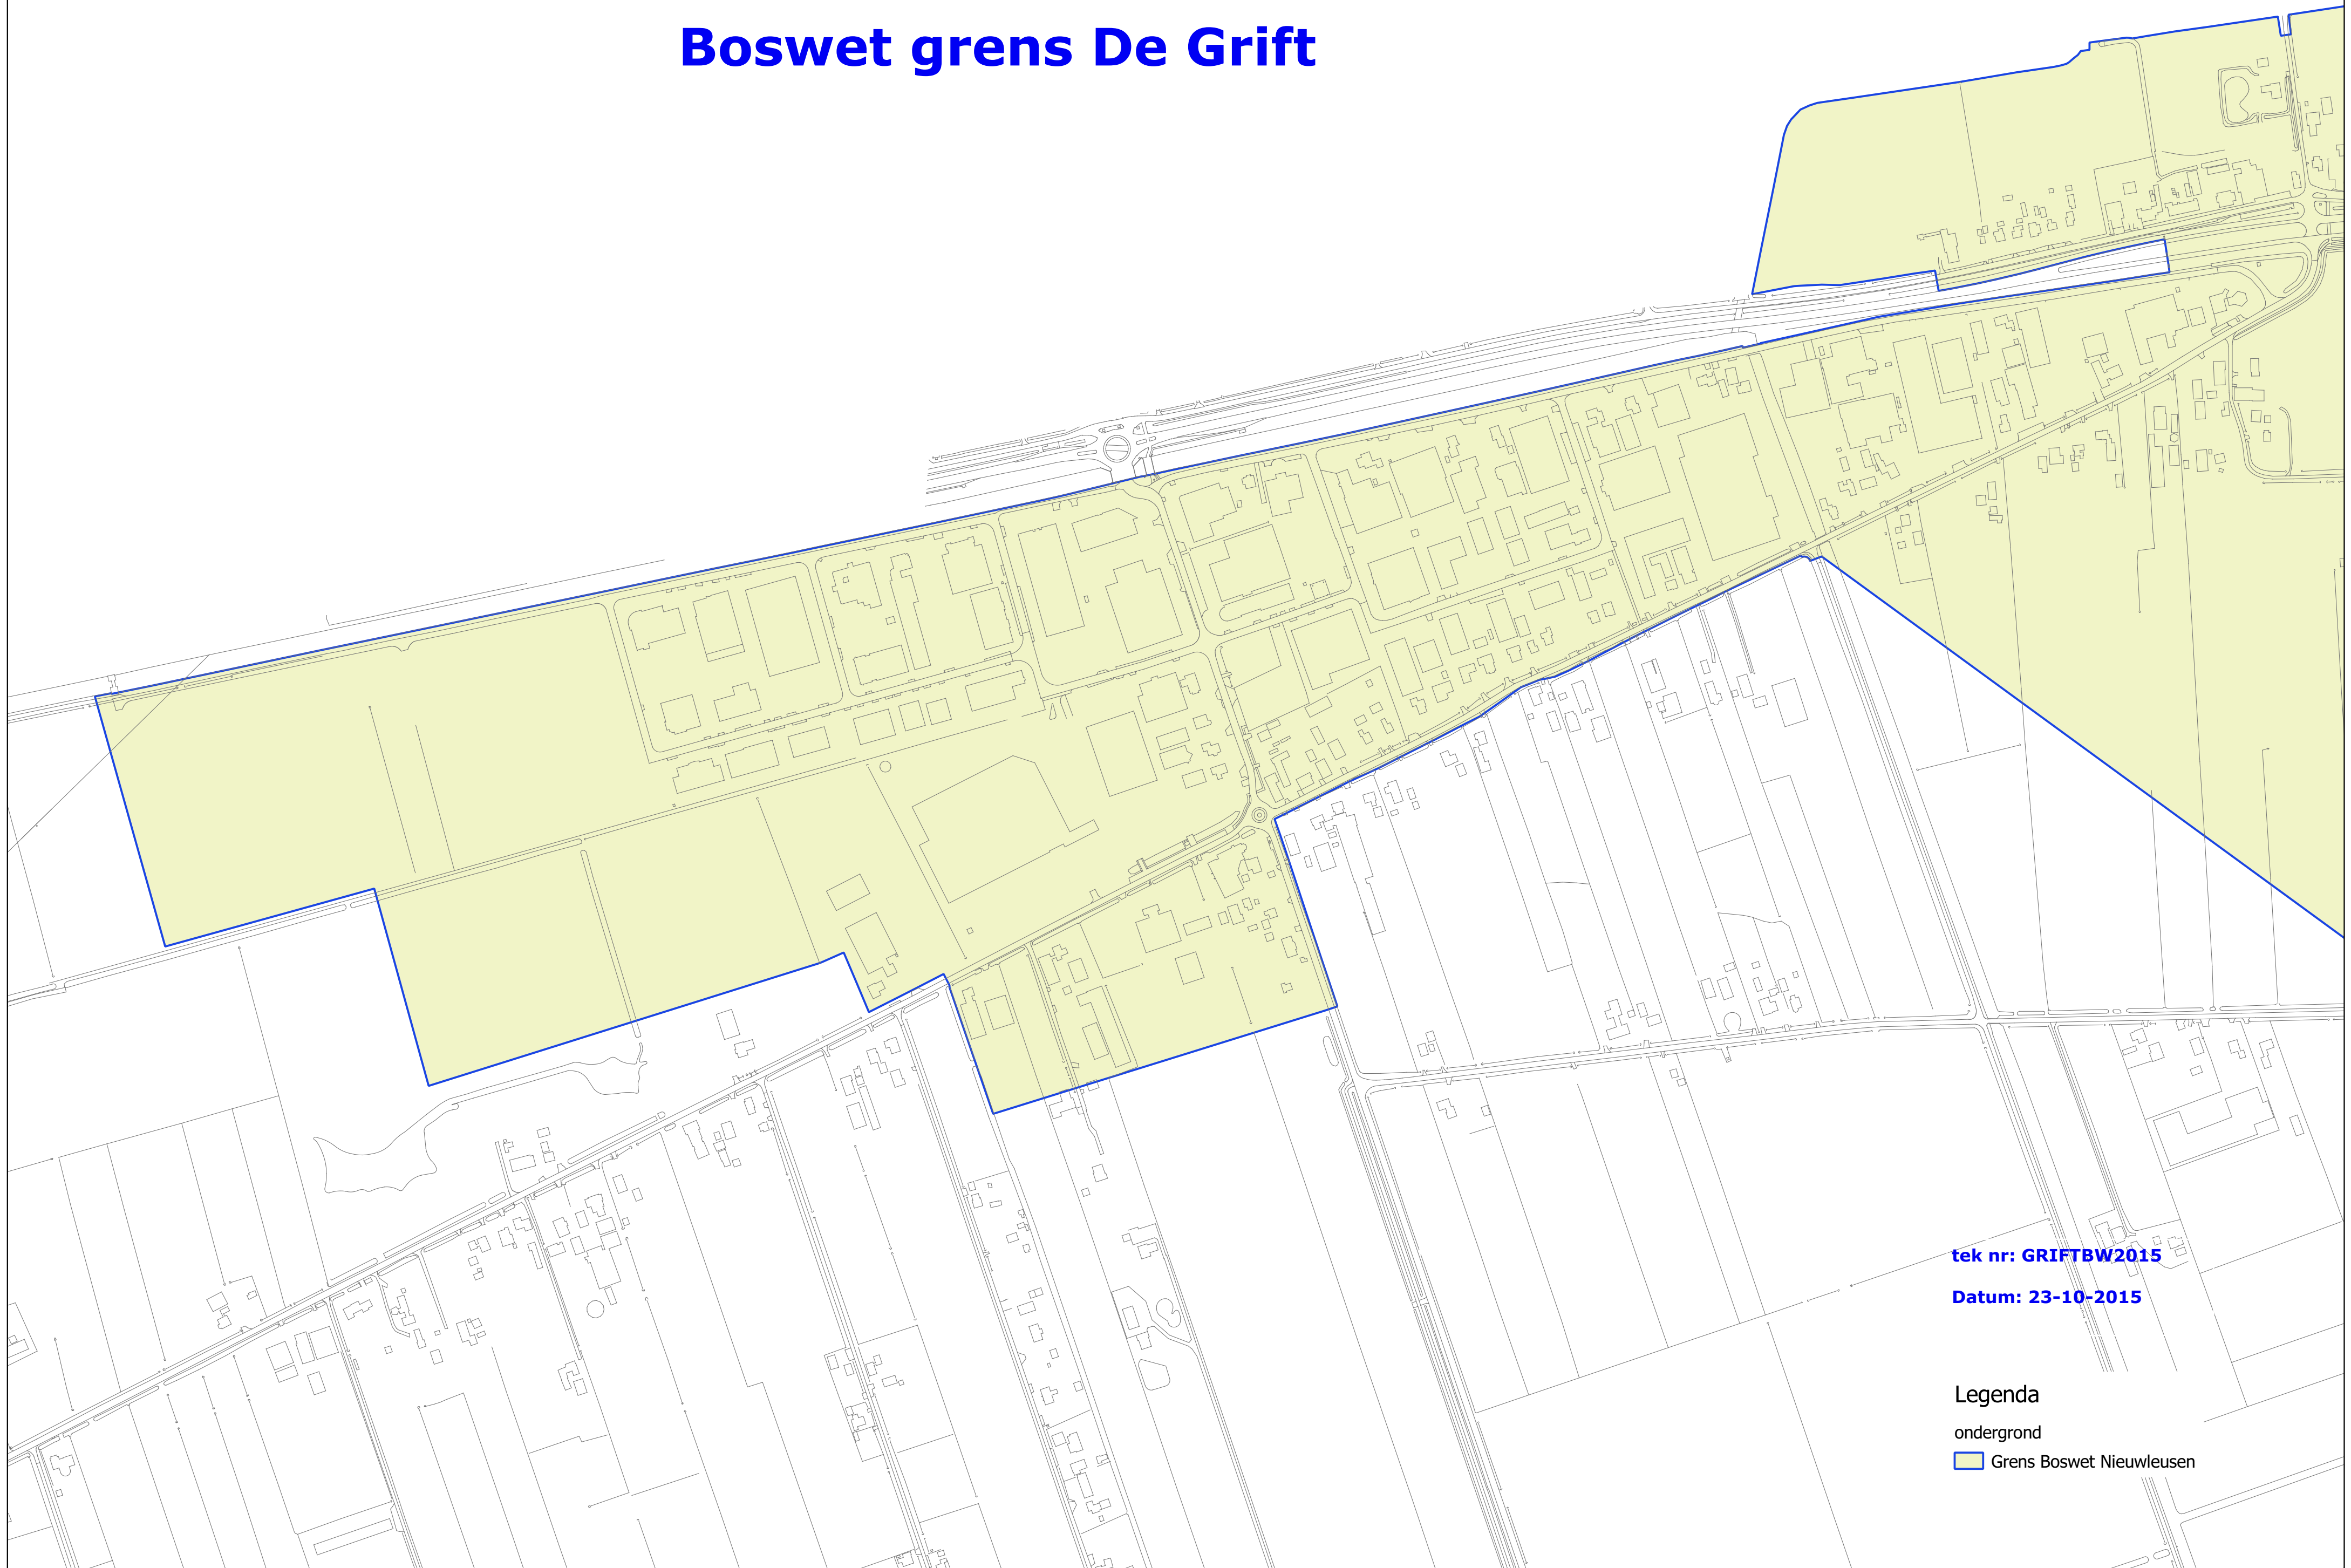

Boswet grens De Grift

tek nr: GRIFTBW2015

Datum: 23-10-2015

Legenda

ondergrond

 Grens Boswet Nieuwleusen