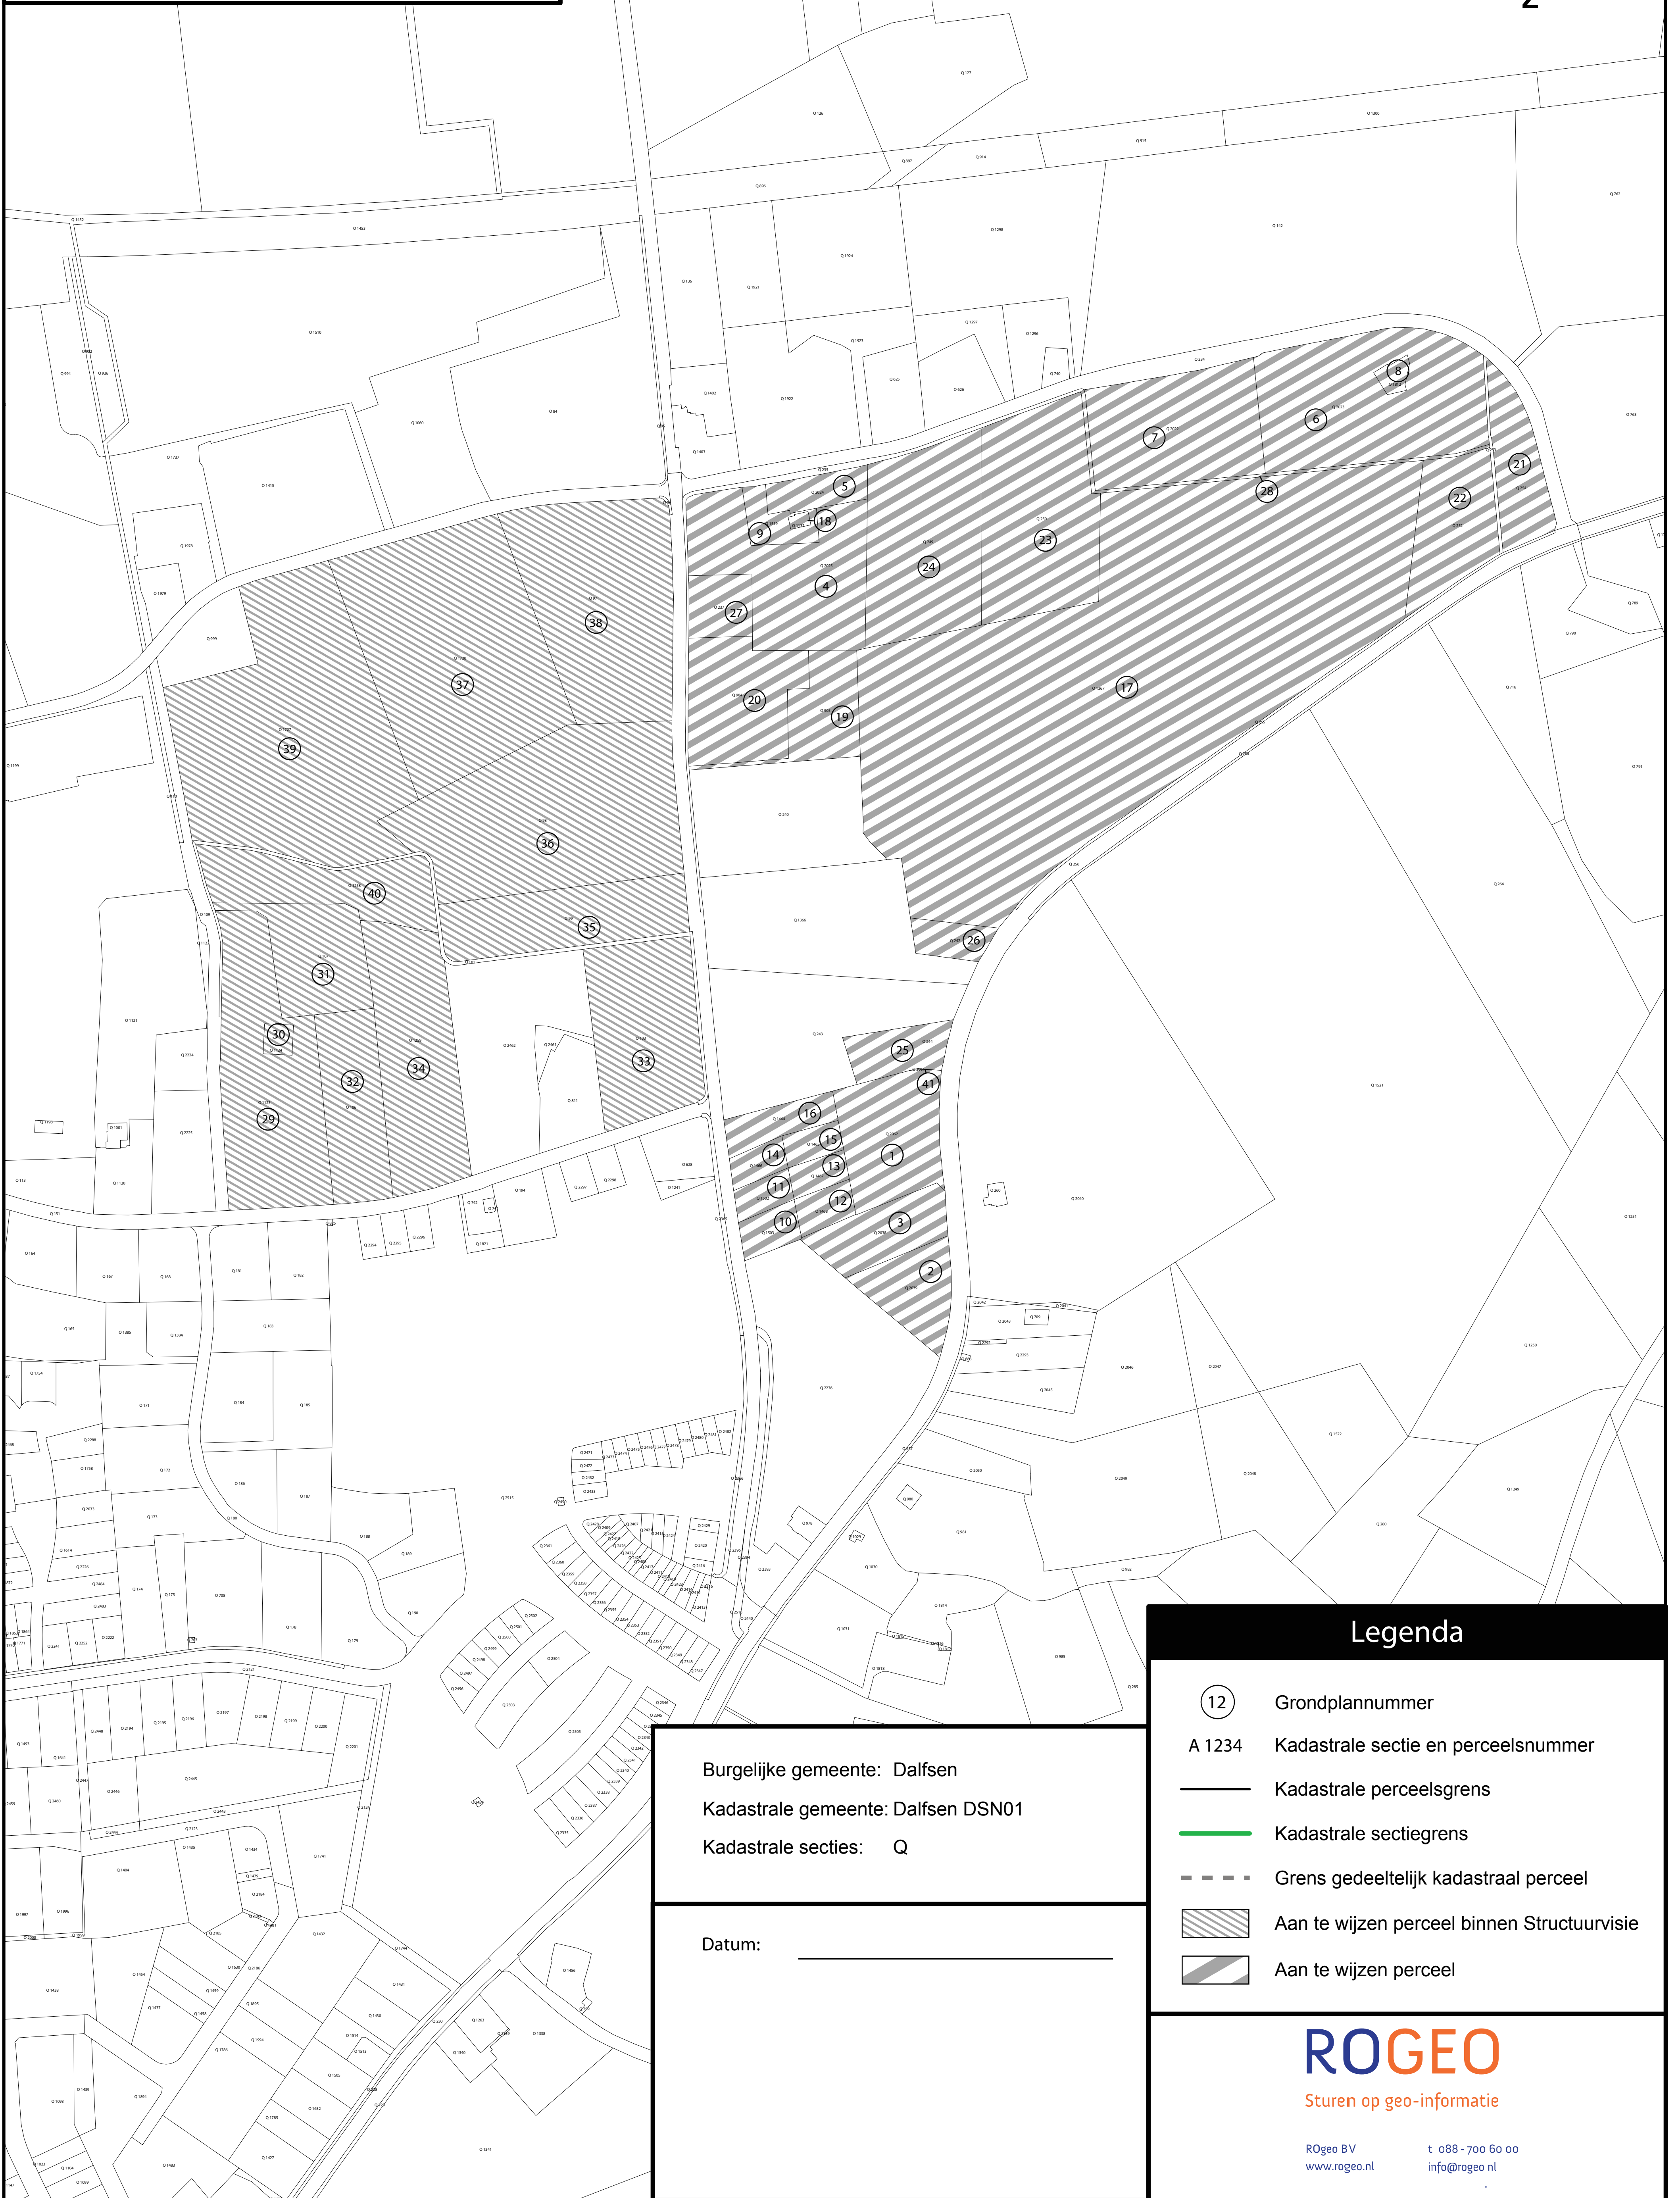

Gemeente Dalfsen

Dalfsen Oost

Wet voorkeursrecht gemeenten

Datum 04-12-2017 Schaal 1:2.500 op A1

Burgelijke gemeente: Dalfsen
Kadastrale gemeente: Dalfsen DSN01
Kadastrale secties: Q

Datum: _____

Legenda

-  Grondplannummer
-  Kadastrale sectie en perceelsnummer
-  Kadastrale perceelsgrens
-  Kadastrale sectiegrens
-  Grens gedeeltelijk kadastraal perceel
-  Aan te wijzen perceel binnen Structuurvisie
-  Aan te wijzen perceel