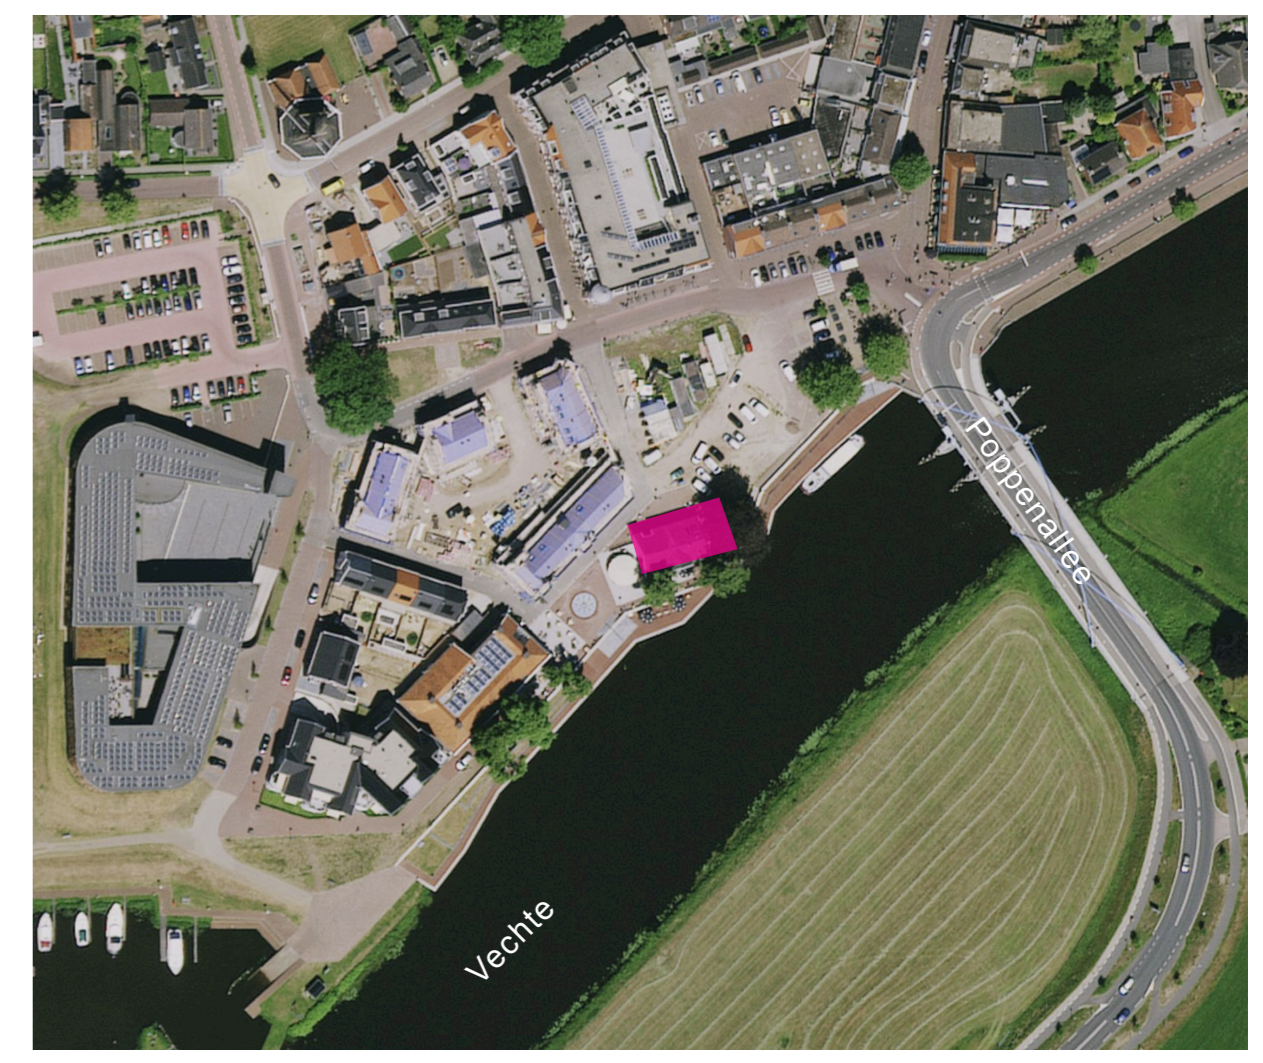

UITBREIDING WITTE VILLA DALFSEN.

Luchtfoto

Zuidgevel

Oostgevel

Begane grond (0.000+)

Noordgevel

Artist impression noordoost