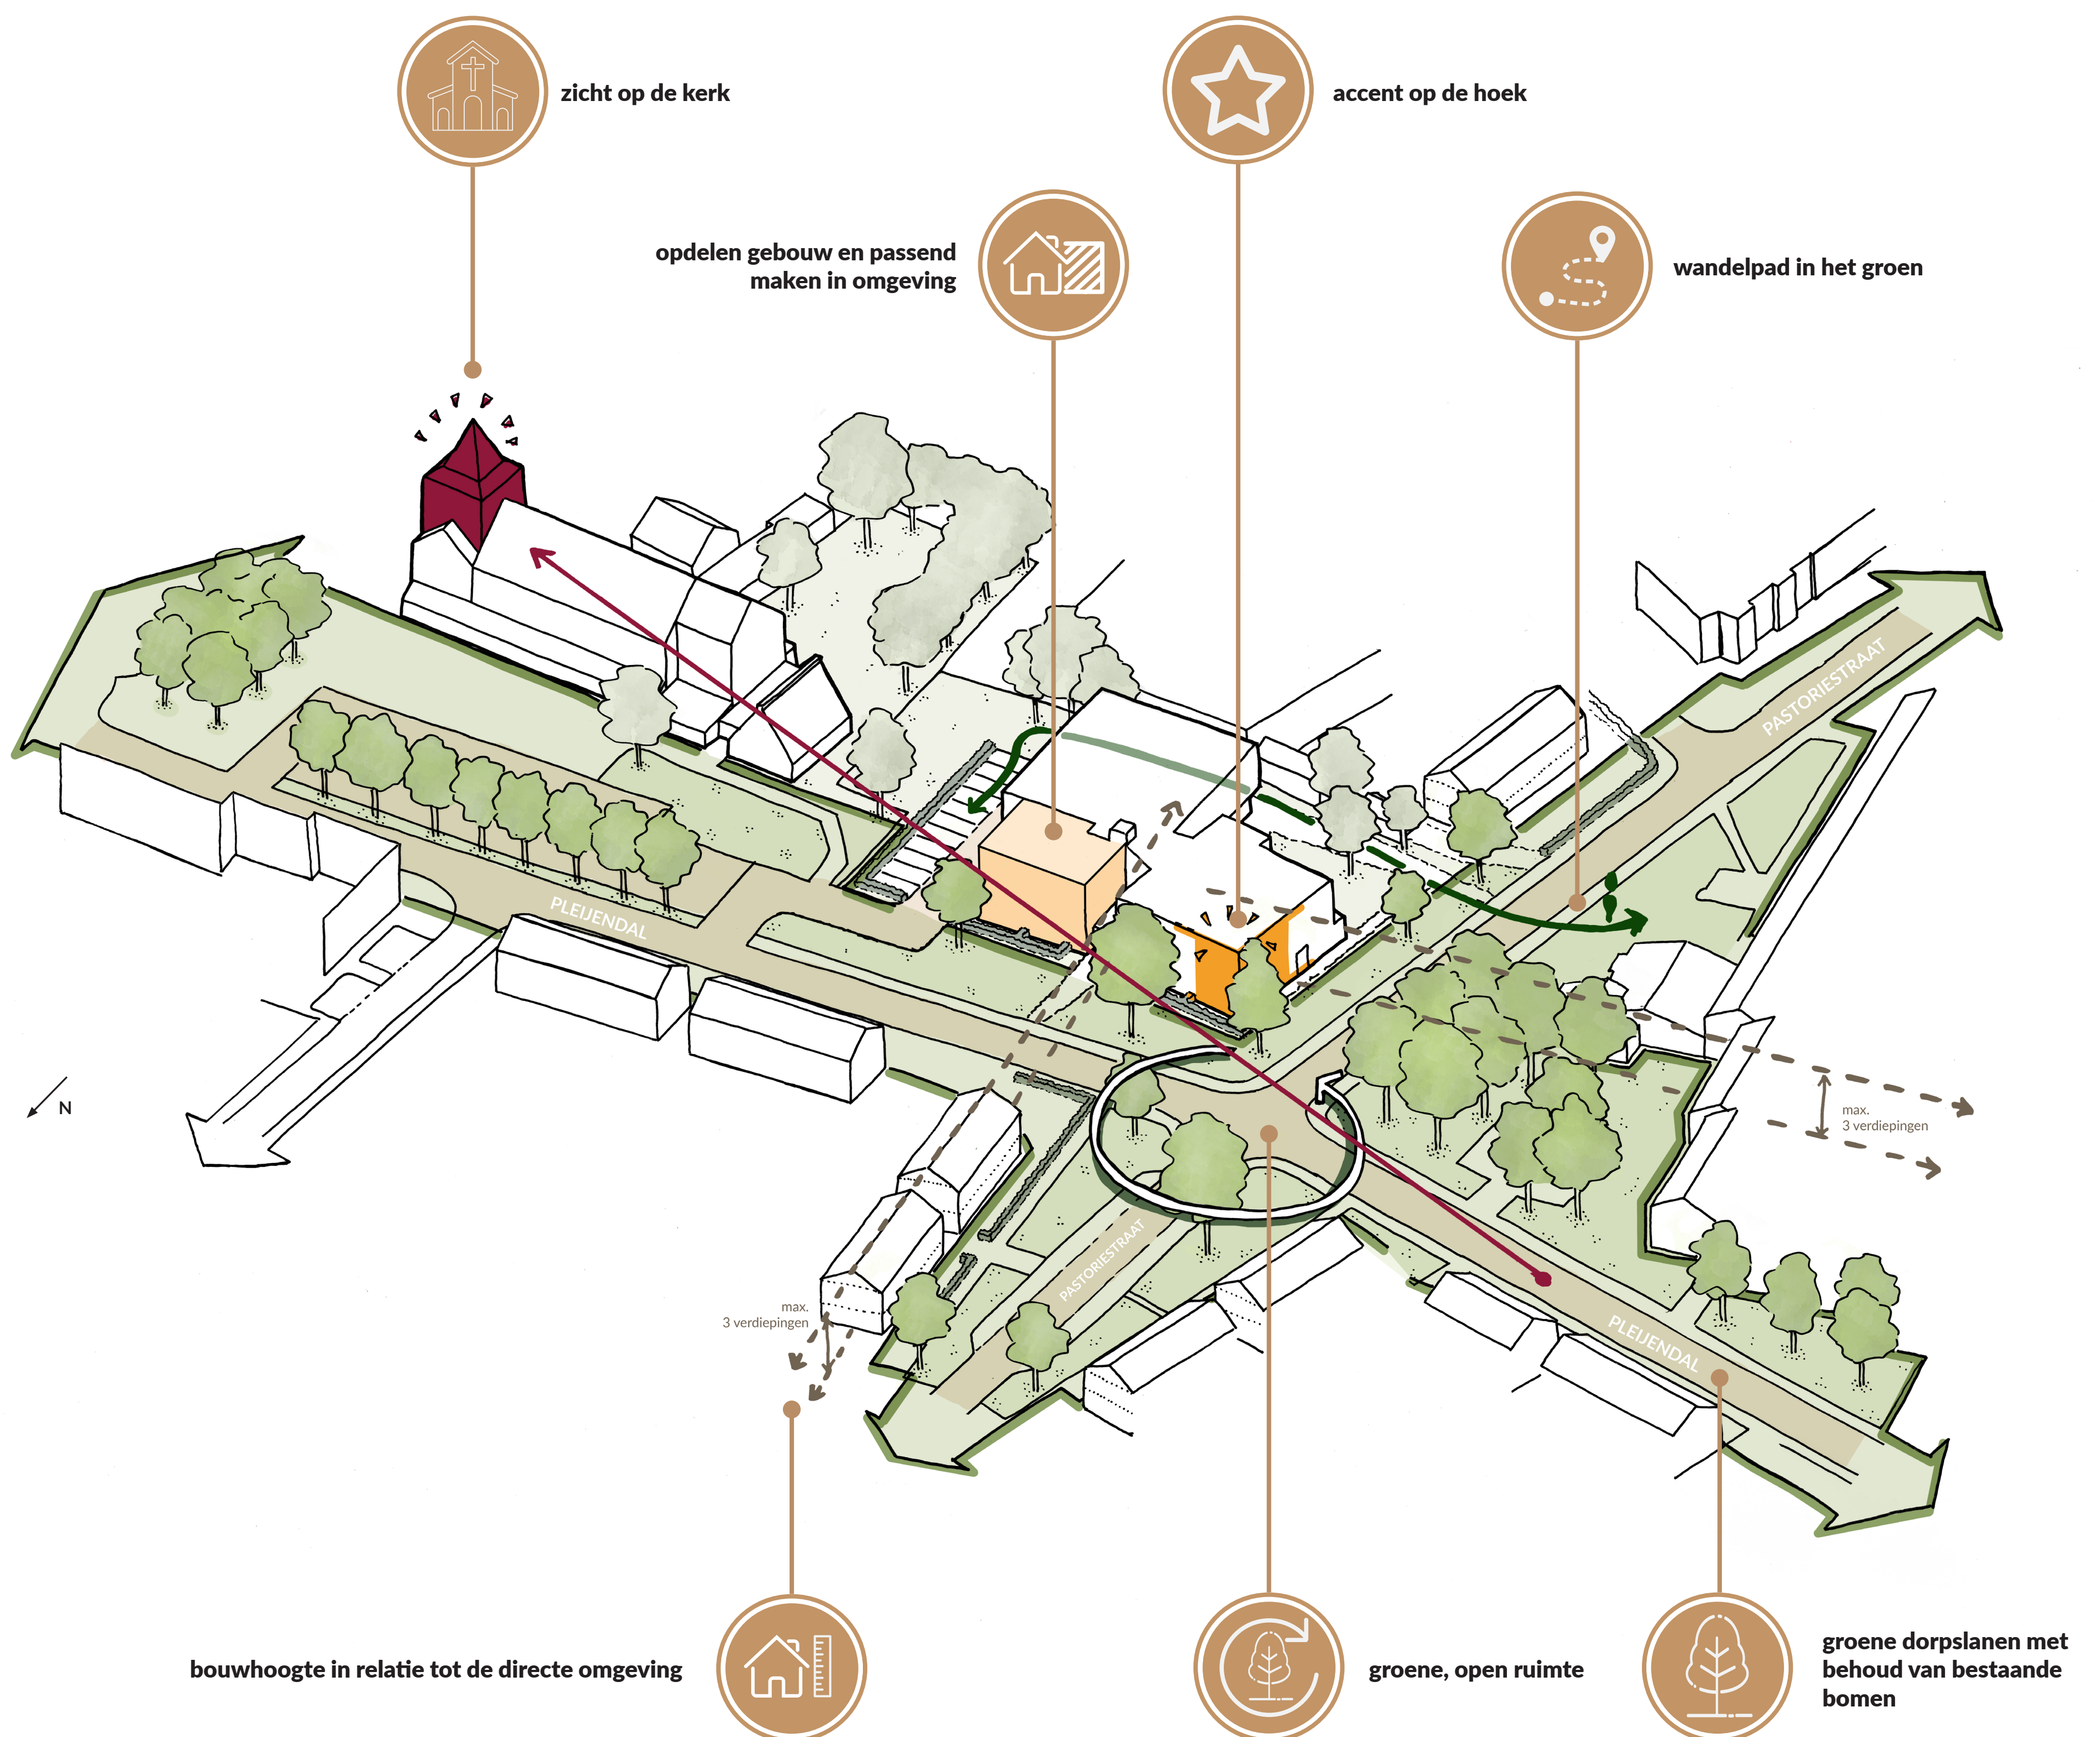

GRUTHUUSKE

STUDIE BOUWMASSA

GRUTHUUSKE - KANTOOR ROSENGAERDE

GRUTHUUSKE

STUDIE BOUWMASSA

GRUTHUUSKE - KANTOOR ROSENGAERDE

Referenties

1. Ooghoogte Pleijendal (west)

2. Ooghoogte Pleijendal (oost)

3. Ooghoogte Pastoriestraat - binnentuin

Vogelvlucht Pleijendal (oost)