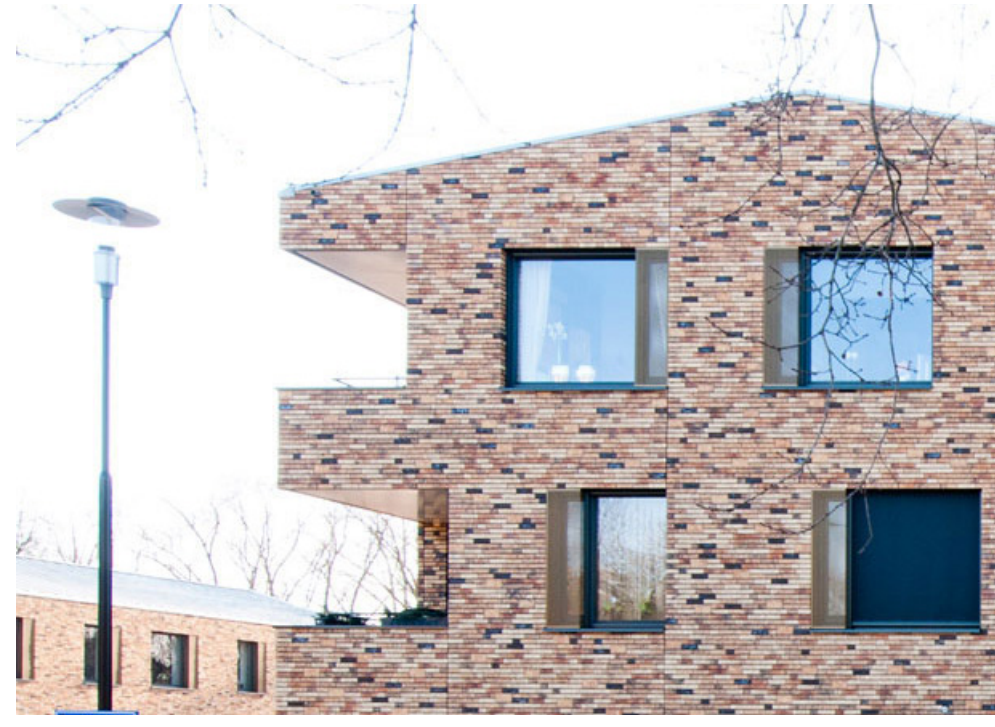

GRUTHUUSKE

STUDIE BOUWMASSA

GRUTHUUSKE - KANTOOR ROSENGAERDE

GRUTHUUSKE

STUDIE BOUWMASSA

GRUTHUUSKE - KANTOOR ROSENGAERDE

Referenties

1. Ooghoogte Pleijendal (west)

2. Ooghoogte Pleijendal (oost)

3. Ooghoogte Pastoriestraat - binnentuin

Vogelvlucht Pleijendal (oost)