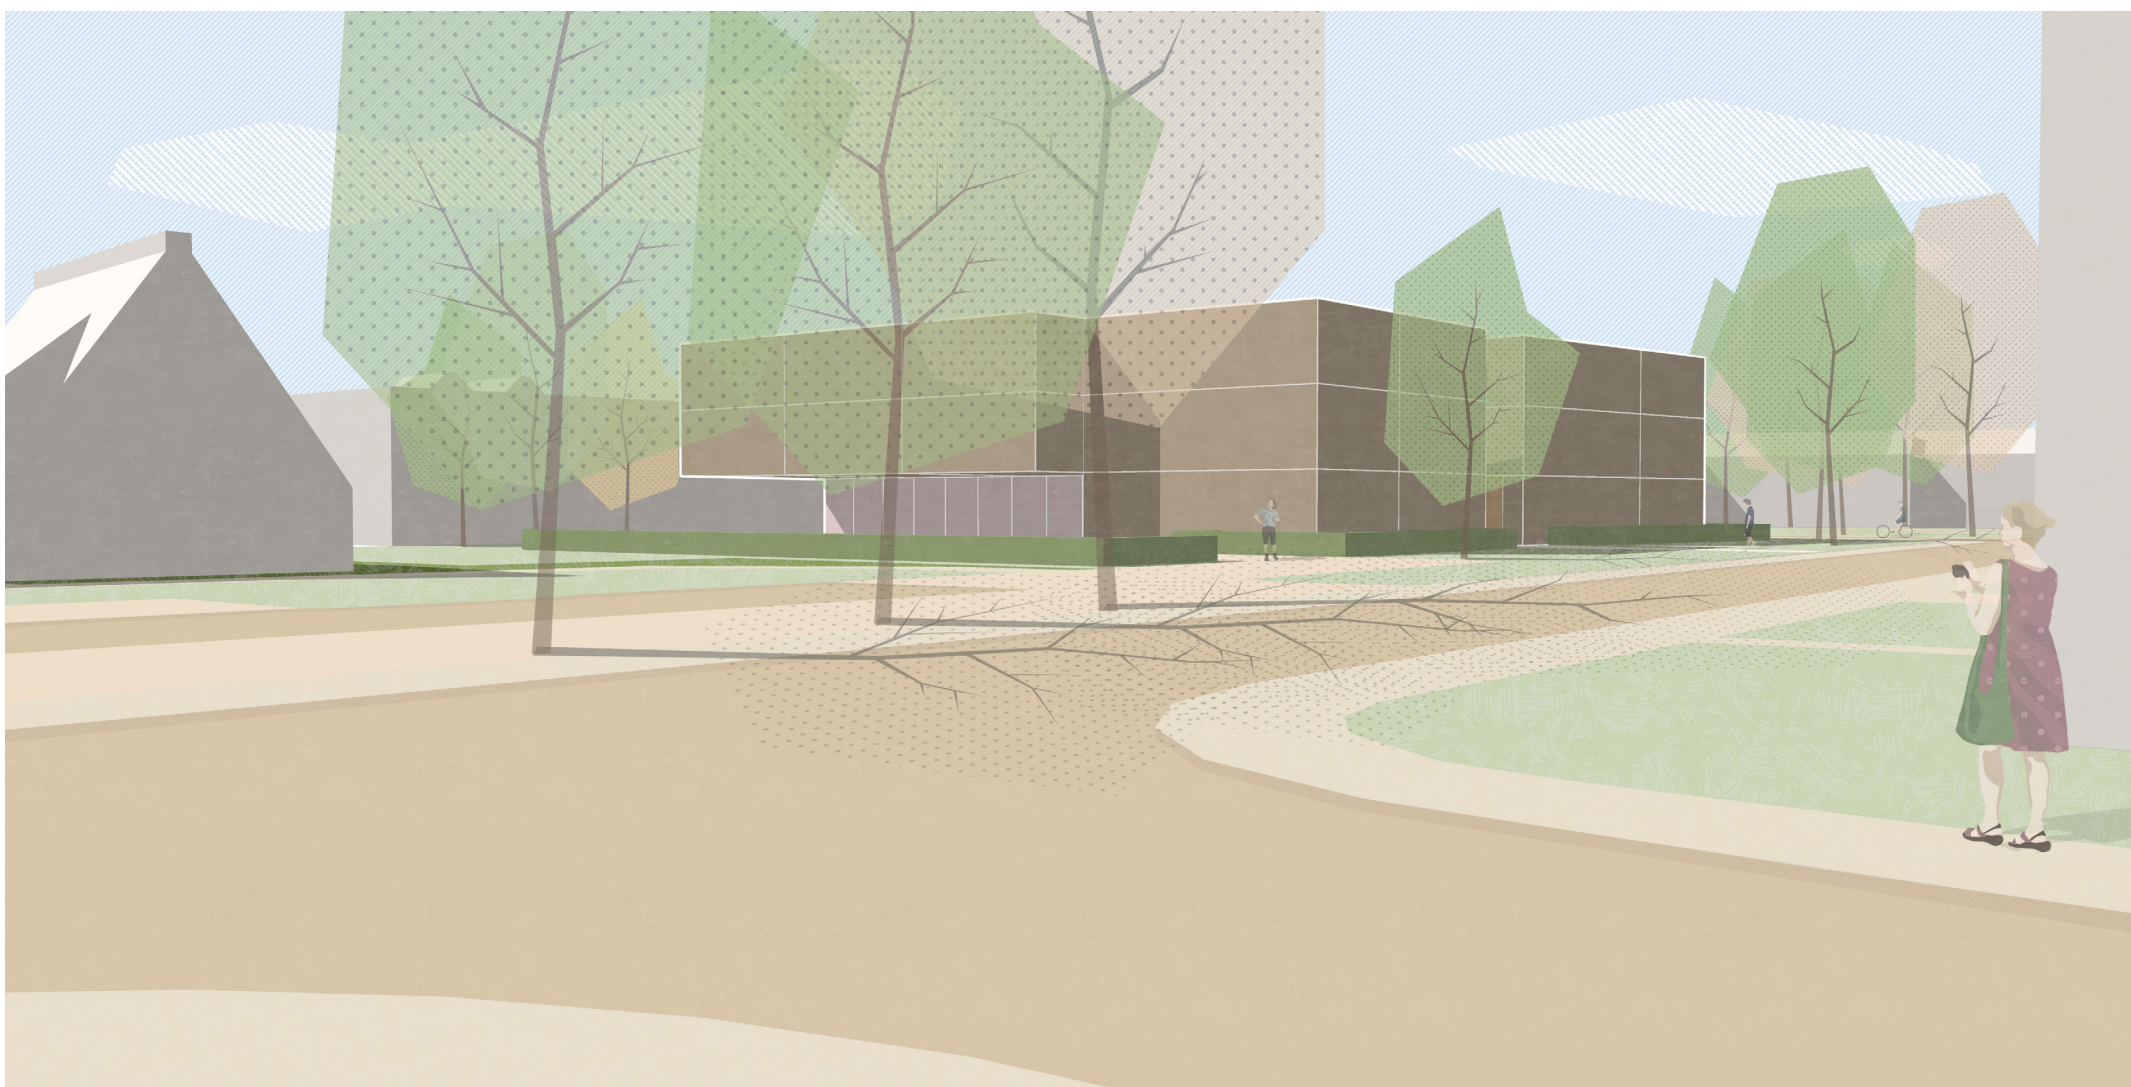

GRUTHUUSKE

STUDIE BOUWMASSA

GRUTHUUSKE - KANTOOR ROSENGAERDE

GRUTHUUSKE

STUDIE BOUWMASSA

GRUTHUUSKE - KANTOOR ROSENGAERDE

Referenties

1. Ooghoogte Pleijendal (west)

2. Ooghoogte Pleijendal (oost)

3. Ooghoogte Pastoriestraat - binnentuin

Vogelvlucht Pleijendal (oost)