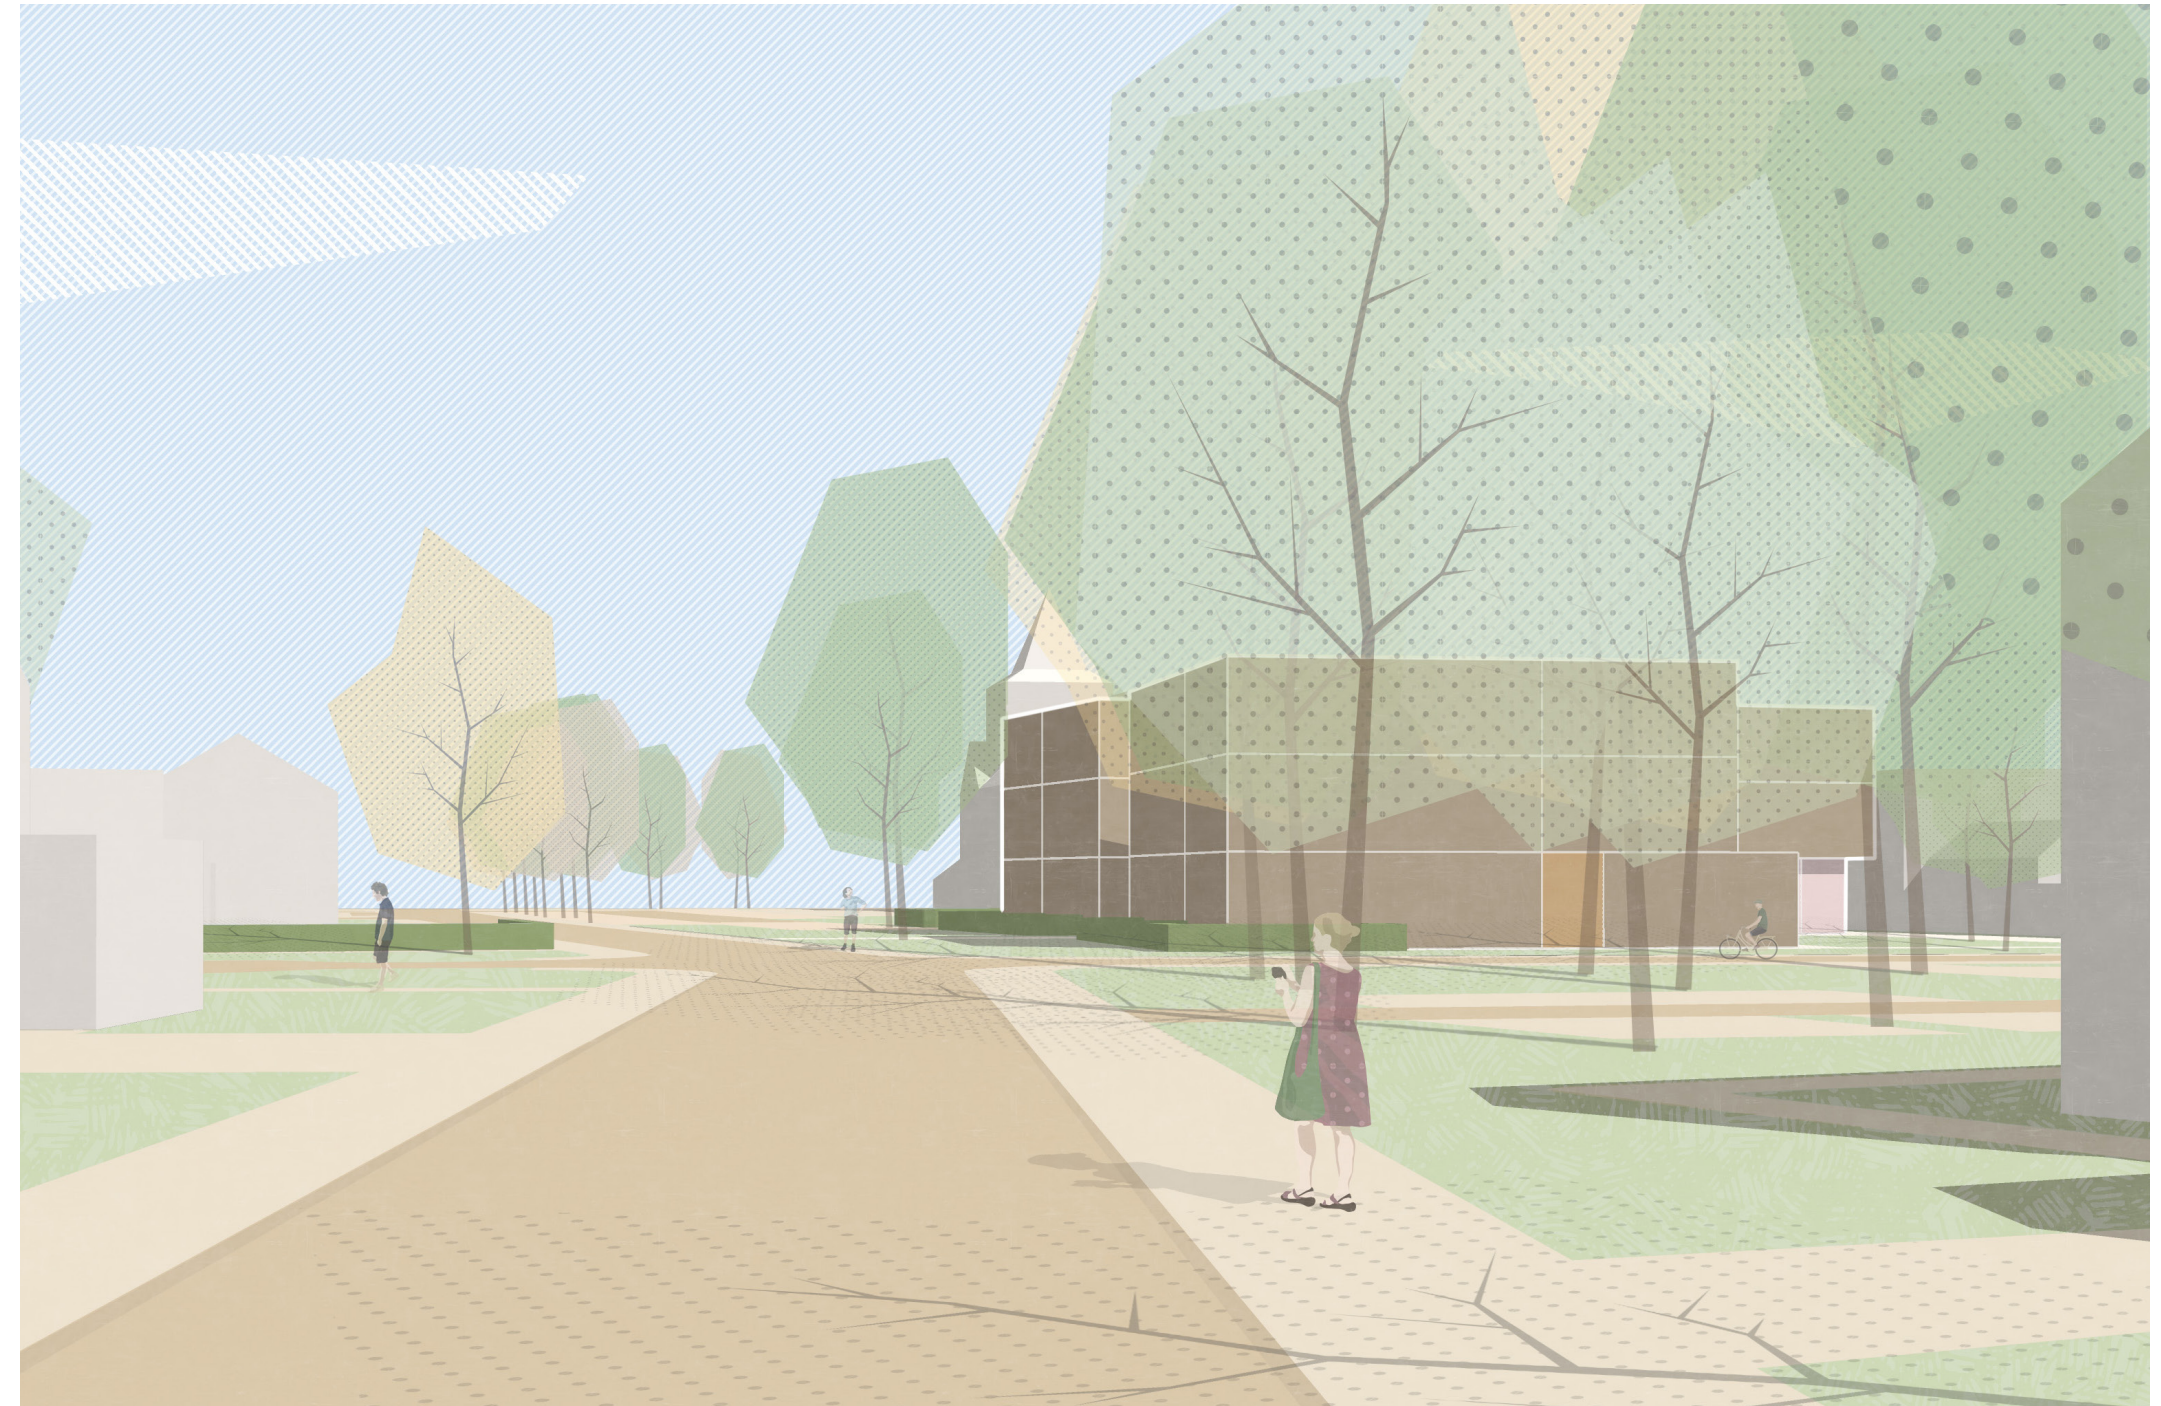

GRUTHUUSKE

STUDIE BOUWMASSA

GRUTHUUSKE - KANTOOR ROSENGAERDE

GRUTHUUSKE

STUDIE BOUWMASSA

GRUTHUUSKE - KANTOOR ROSENGAERDE

Referenties

1. Ooghoogte Pleijendal (west)

2. Ooghoogte Pleijendal (oost)

3. Ooghoogte Pastoriestraat - binnentuin

Vogelvlucht Pleijendal (oost)