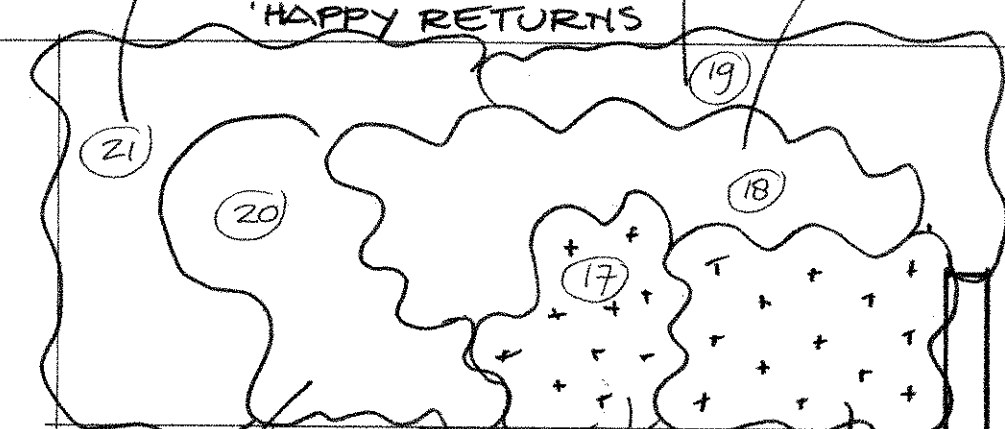

FAGUS SYLVATICA AANW.

LIQUIDAMBAR AANW.

220 SYMPHYTUM 'WISLEY BLUE'

105 SYMPHYTUM 'WISLEY BLUE'

90 RUDBECKIA 'GOLDSTURM'

90 SYMPHYTUM 'WISLEY BLUE'

120 PENNISETUM 'HAMELN'

115 HEHEMEROCALLIS 'HAPPY RETURNS'

95 HEHEMEROCALLIS 'HAPPY RETURNS'

75 RUDBECKIA 'GOLDSTURM'

13 PRUNUS LAUROCE RASUS AANW.

10 CORNUS 'WINTER BEAUTY'

90+65=155 HEHEMEROCALLIS 'HAPPY RETURNS'

120 RUDBECKIA 'GOLDSTURM'

95 MAHONIA 'ROTONDE'

1 GLEDITSIA TRIACANTHOS 'INERMIS'