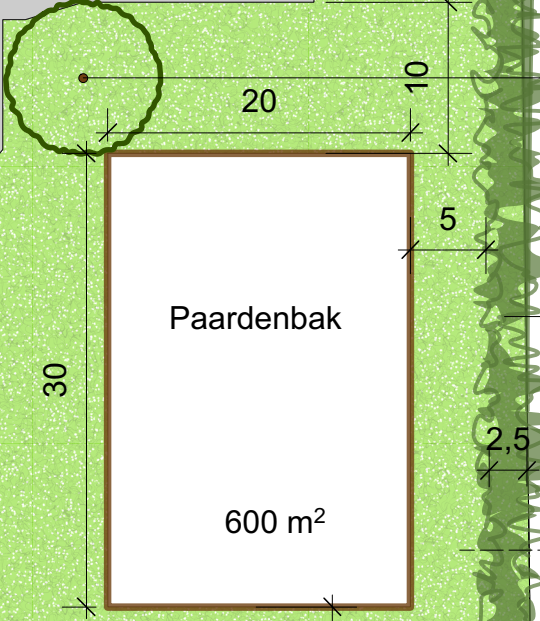

Woning

Schuur

Paardenbak

600 m²

105 m²

Inheemse soorten voor bosplantsoen:

- Amelanchier lamarckii (krentenboom)
- Cornus mas (gele kornoelje)
- Cornus sanguinea (rode kornoelje)
- Corylus avellana (gewone hazelaar)
- Euonymus europaeus (kardinaalsmuts)
- Prunus domestica insititia (wilde pruim)

Juglans regia (walnoot)

Huidige bosplantsoen verbreden tot 2,5 m met inheemse soorten.

Einde huidige bosplantsoen

Nieuw bosplantsoen 106 m² (incl verbreding van de strook)

Castanea sativa (tamme kastanje)

Tilia platyphyllos (zomerlinde)

Brouwersweg

 <p>Hoveniersbedrijf Horstman Tuinontwerp- aanleg, onderhoud en sierbestrating</p>	Opdrachtgever Brouwersweg 1,1A te Dalfsen		
	Tekening titel Erfinrichtingsplan		
	Tekening nummer 2	Getekend door	Datum 17-1-2020
	Bestandsnaam Erfinrichtingsplan Dalfsen	Schaal 1:500	