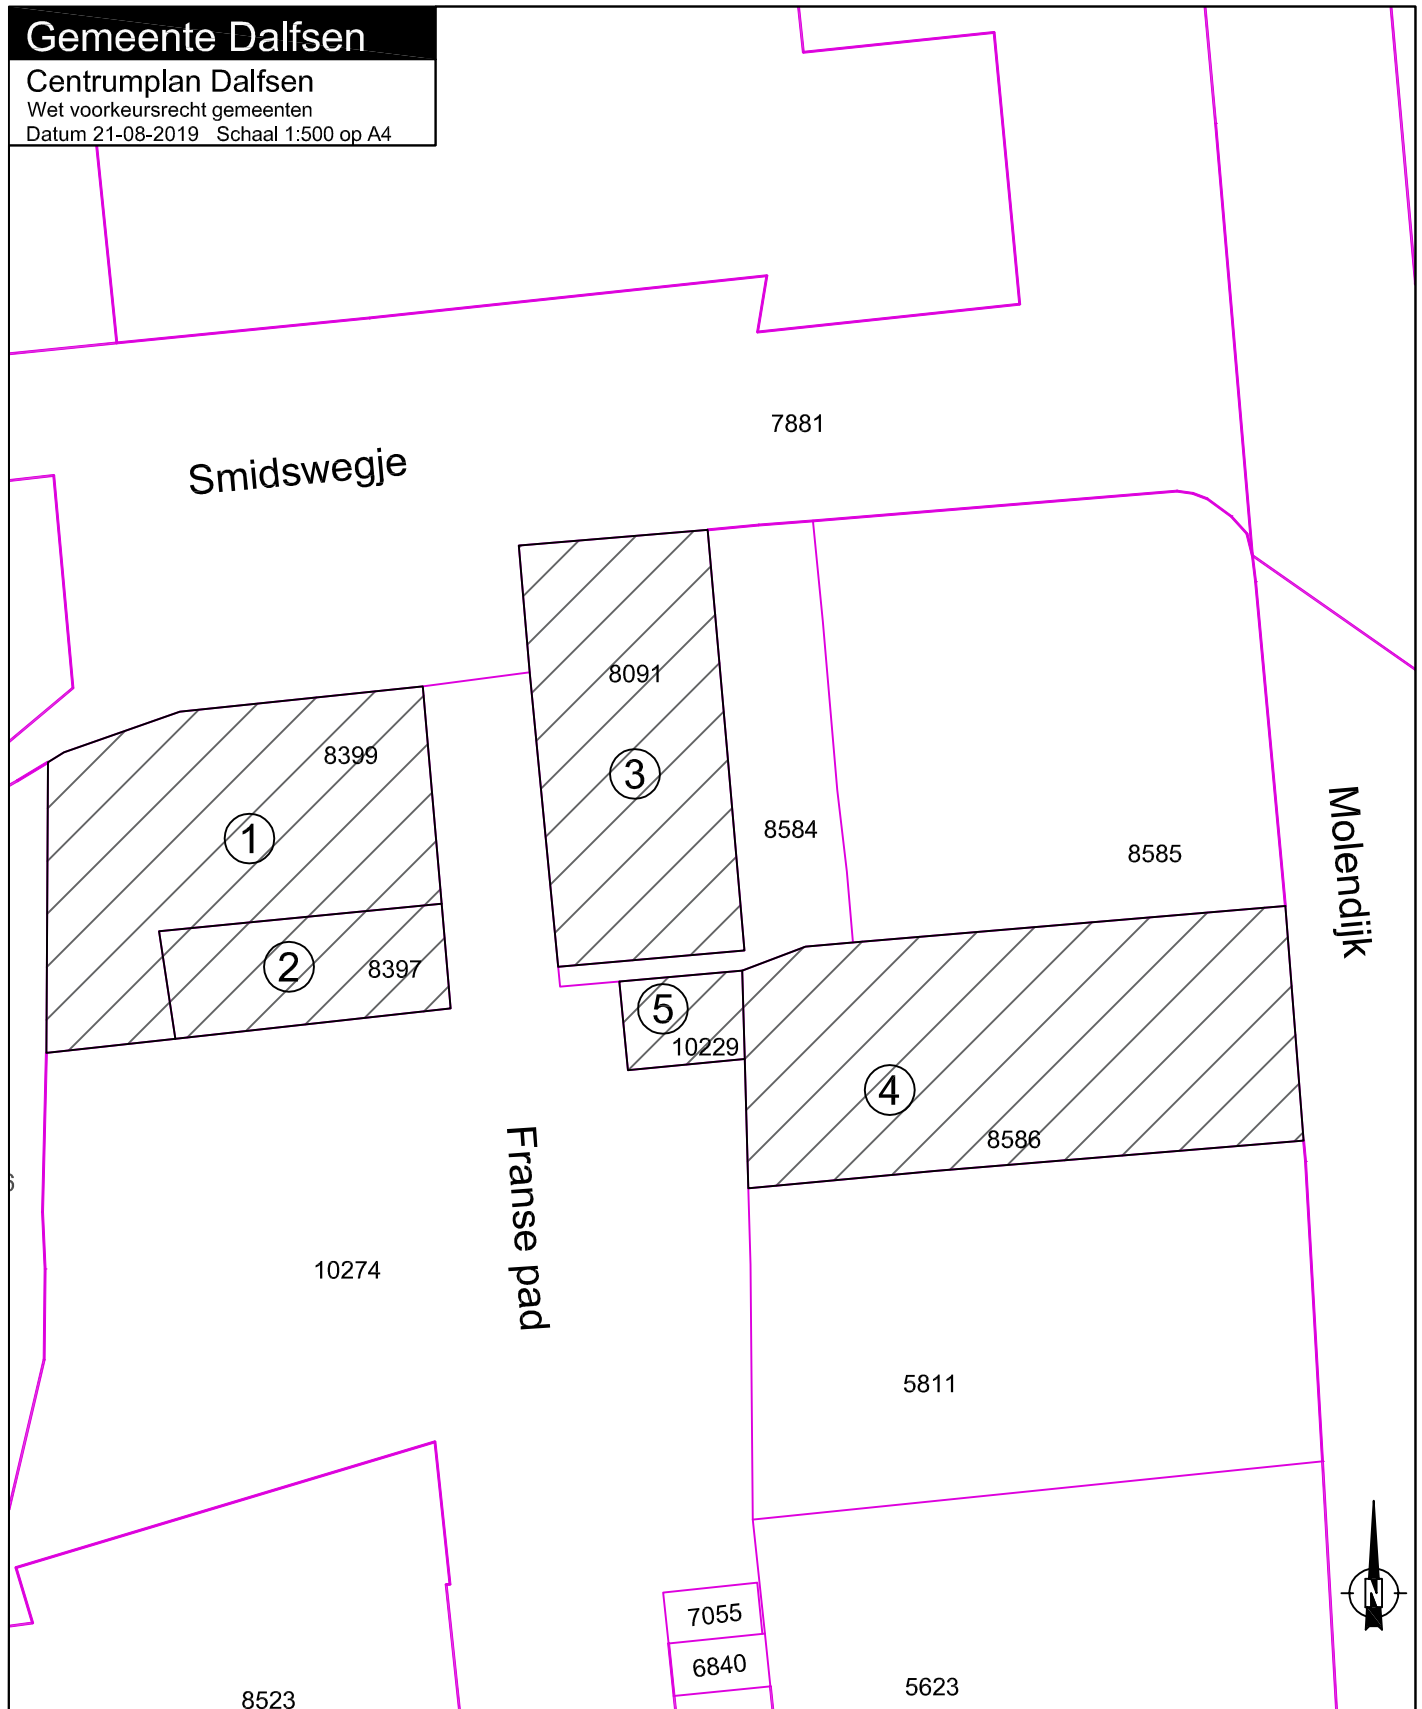

Gemeente Dalfsen

Centrumplan Dalfsen

Wet voorkeursrecht gemeenten

Datum 21-08-2019 Schaal 1:500 op A4

De voorzitter,
Drs. E. van Lente

Burgelijke gemeente: Dalfsen
Kadastrale gemeente: Dalfsen DSN01
Kadastrale sectie: K

De griffier,
Drs. J. Leegwater

Datum:

Legenda

④ Grondplannummer

8586 Kadastrale perceelsnummer

— Kadastrale perceelsgrens

▨ Aan te wijzen perceel