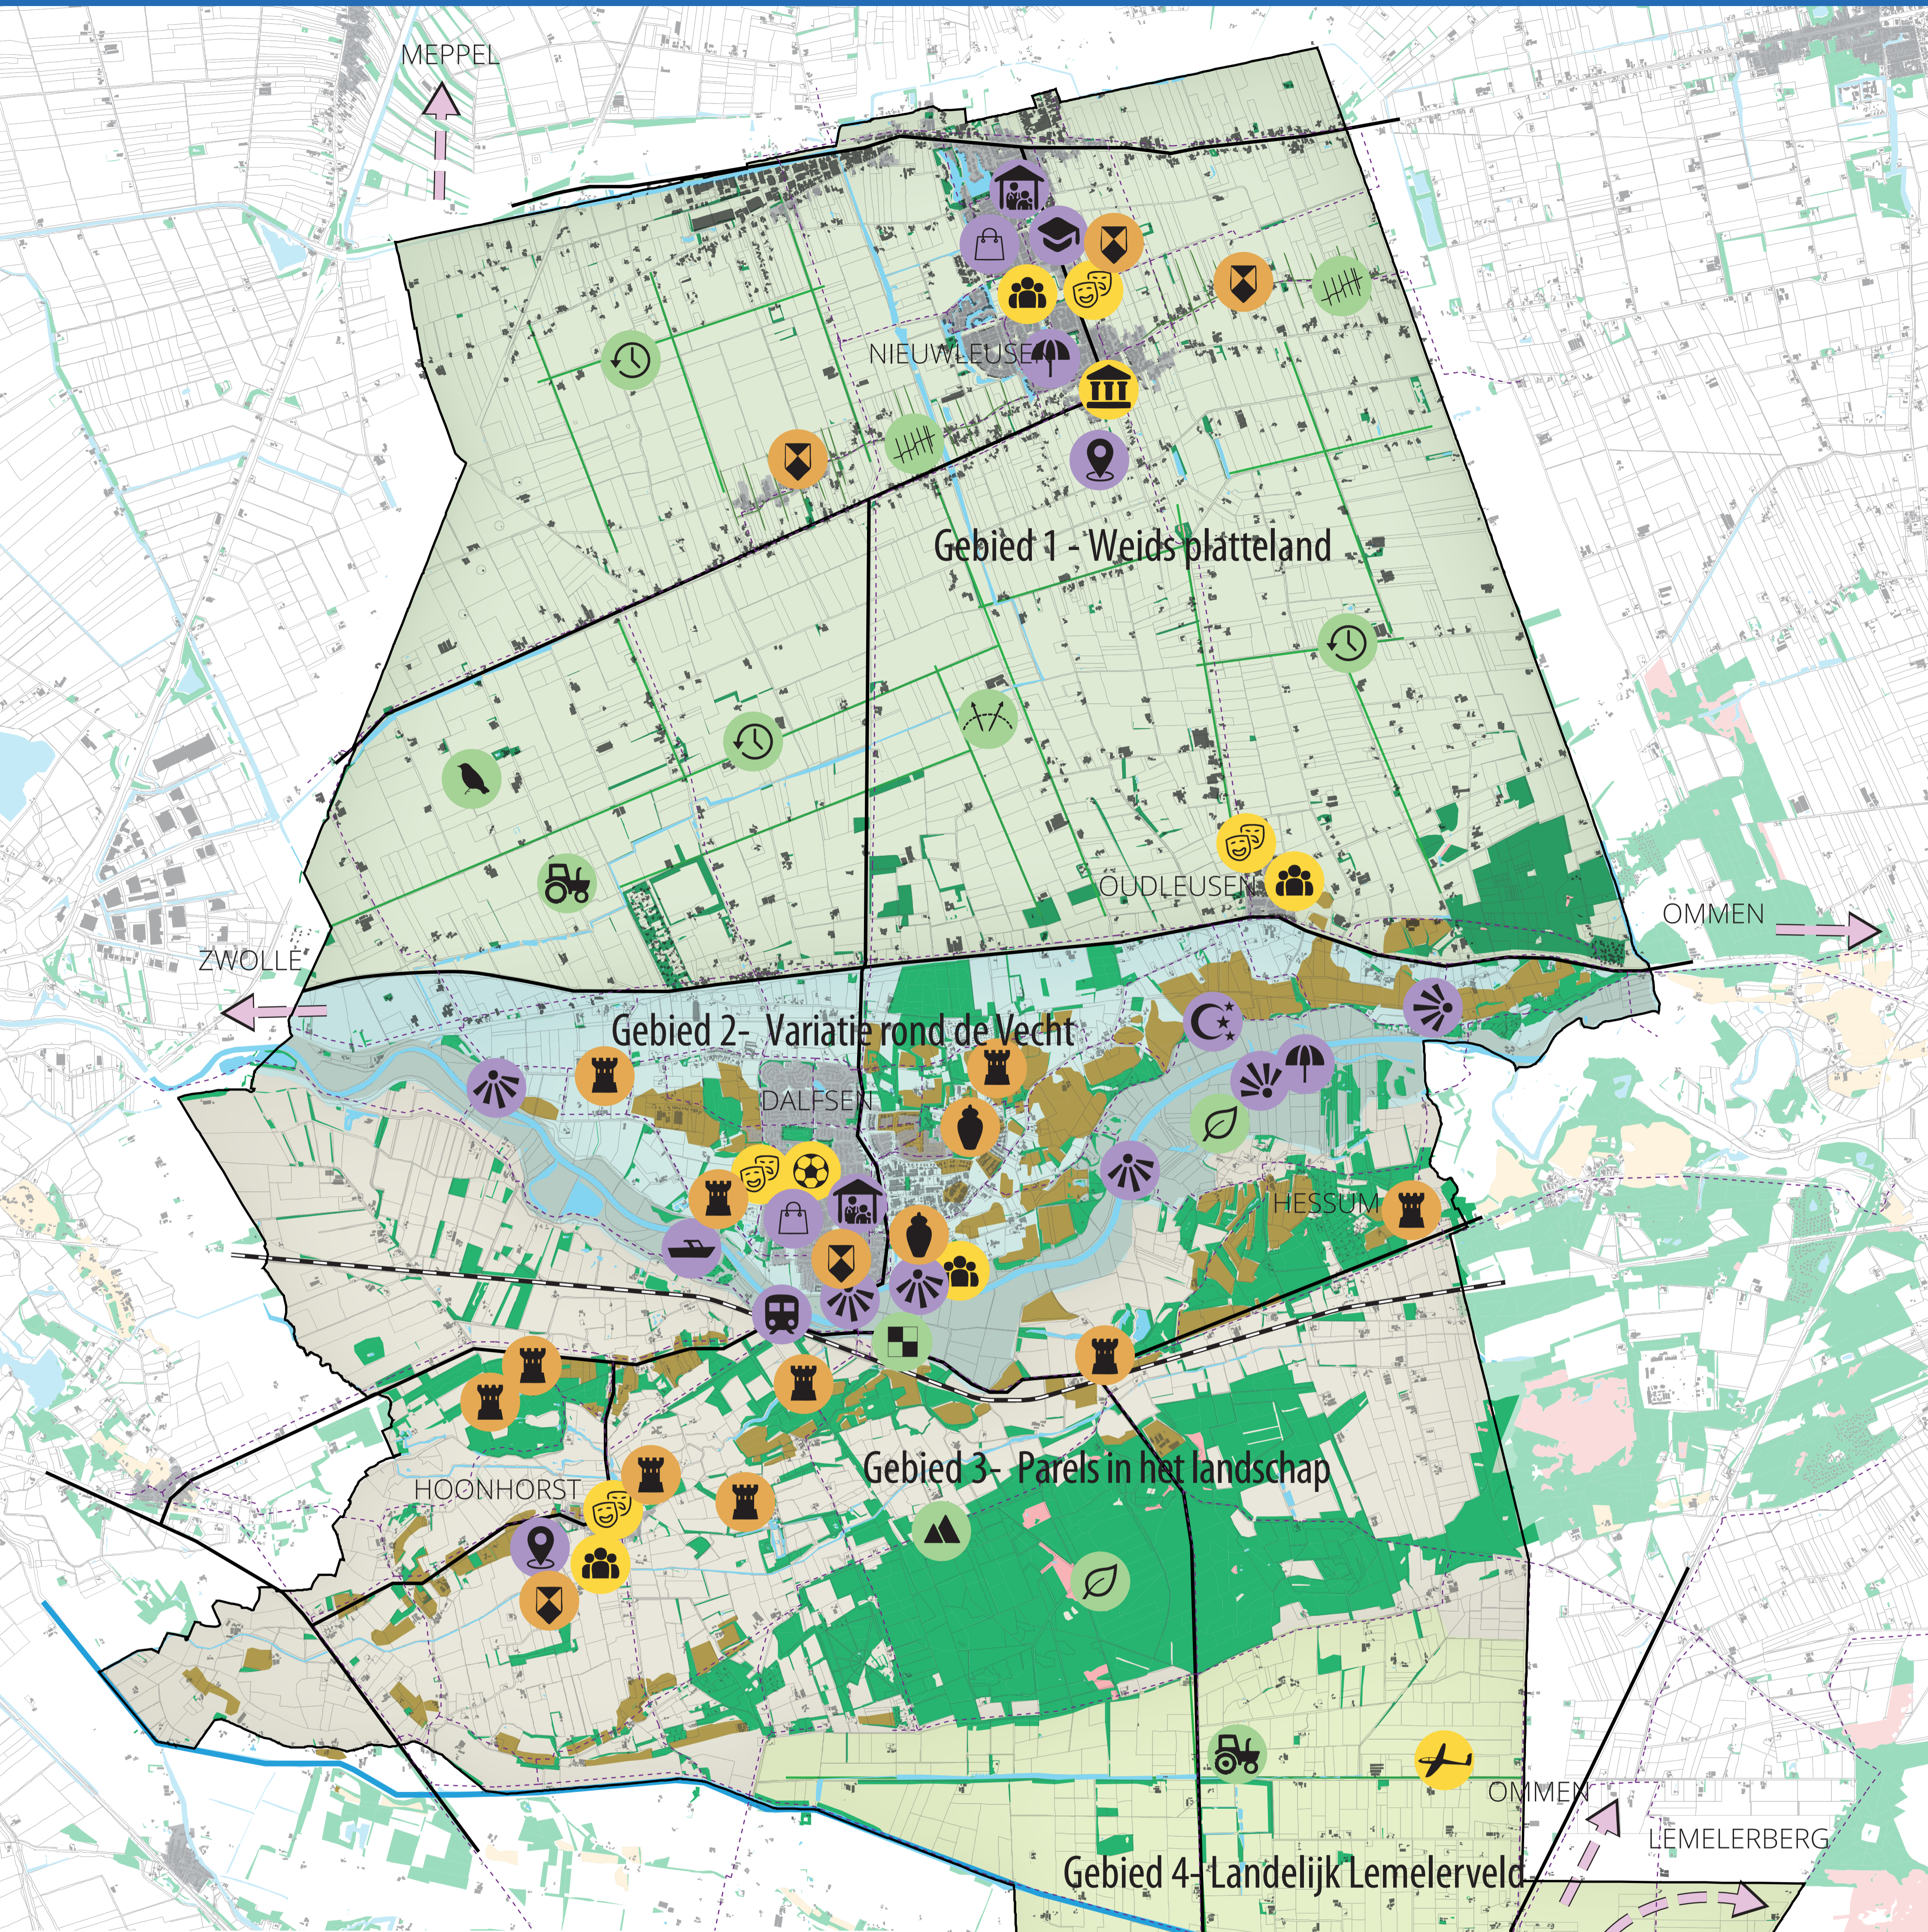

WAARDENKAART OMGEVINGSVISIE DALFSEN

20 december 2021

Legenda

Deelgebieden Omgevingsvisie

- Weids platteland
- Variatie rond de Vecht
- Parels in het landschap
- Landelijk Lemelerveld

Ondergrond

- bebouwing
- bos(jes)
- es
- moerasgebied
- Vechtdal
- beekloop
- kanaal
- weg
- spoor
- groot fietsnetwerk
- waardevolle verbindingen

Cultuur

- Kulturhus
- museum met aantrekkingskracht
- regionaal zweefvliegveld
- (top)sportcultuur
- hechte gemeenschap en sterk verenigingsleven

Landschap, natuur en landbouw

- sterke en duurzame landbouw
- weidsheid
- bijzondere natuur
- slagenlandschap
- coulissenlandschap
- weidevogelgebied
- steilrand De Hoge Horst
- ontstaansgeschiedenis vanuit ruilverkaveling

Historie

- uniek landgoed
- authentieke plek of gebouw
- unieke archeologische plek

Beleving

- bereikbaar via spoor
- hoge kwaliteit standaardvoorzieningen
- regionale middelbare school
- regionale zorgvoorziening
- recreatieve en toeristische trekpleister
- contactpunten Vecht
- veel vaartoerisme
- waardevol landmark
- donkerte
- fietsnetwerk