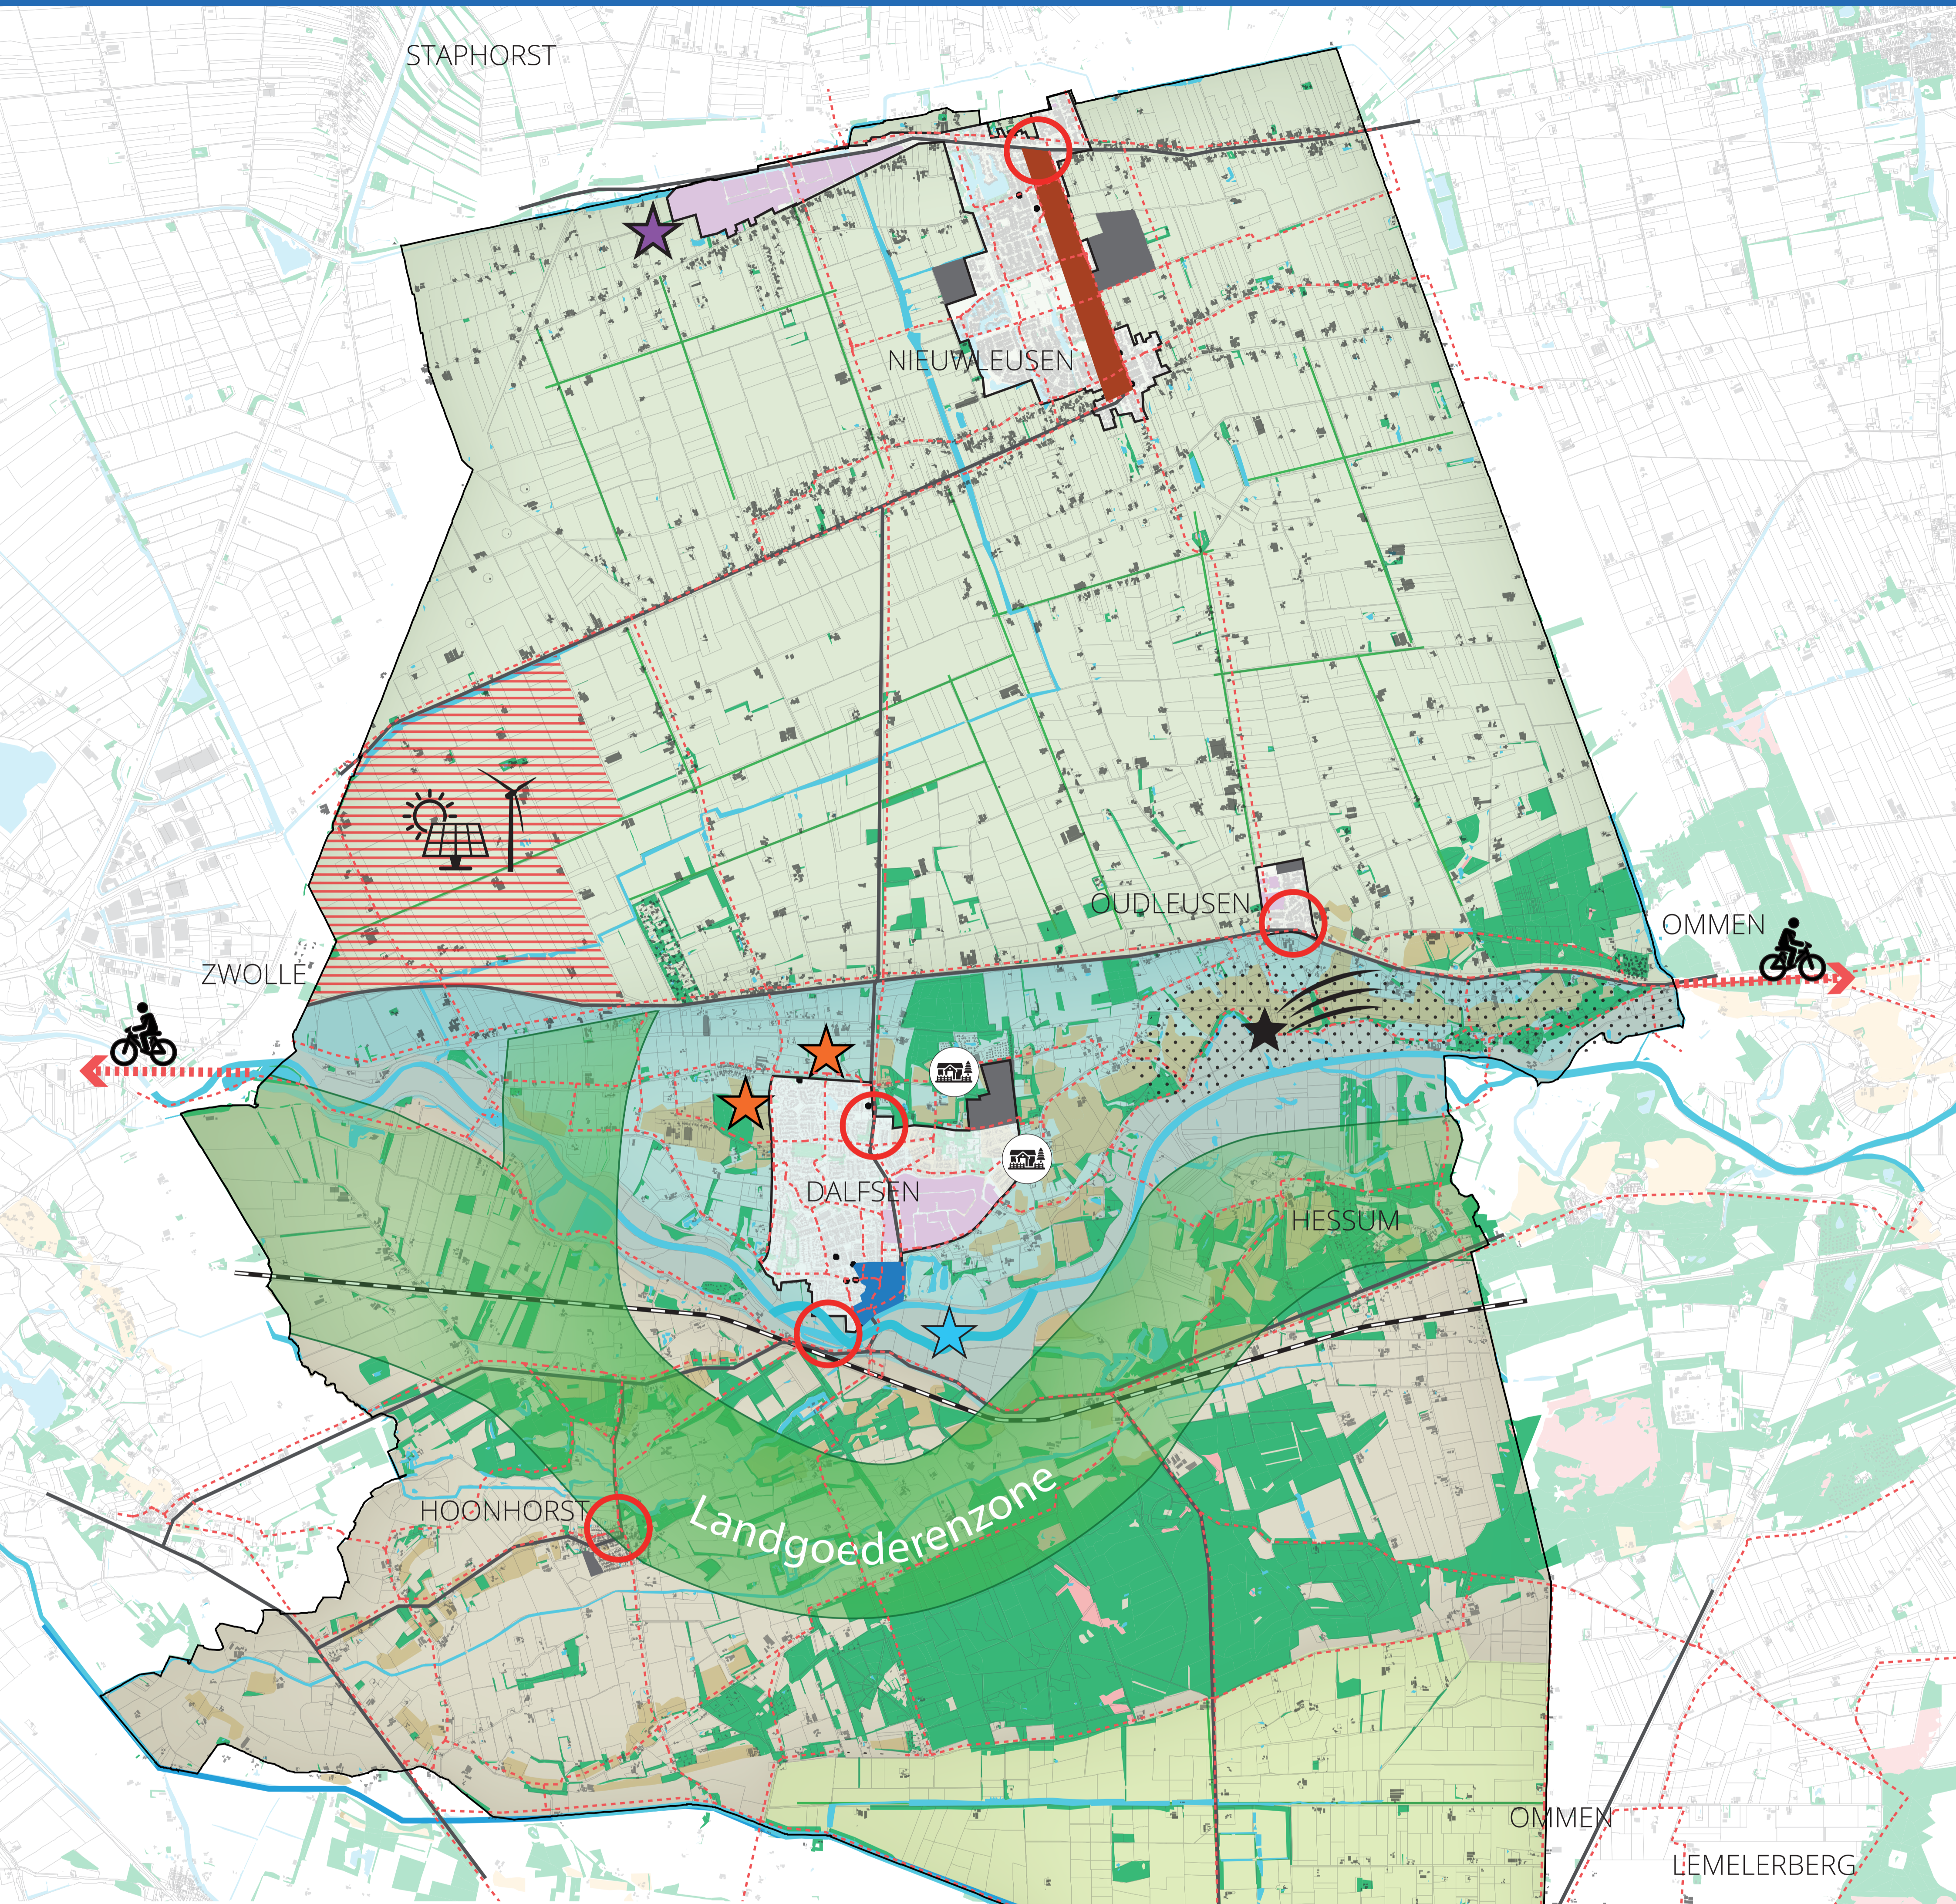

# ONTWIKKELKAART OMGEVINGSVISIE DALFSEN 1.0

20 december 2021

## Legenda

### Deelgebieden Omgevingsvisie

- Weids platteland
- Variatie rond de Vecht
- Parels in het landschap
- Landelijk Lemelerveld

### Ondergrond

- bebouwing
- bos(jes)
- es
- moerasgebied
- Vechtdal
- beekloop
- kanaal
- weg
- spoor
- groot fietsnetwerk
- waardevolle verbindingen
- fietsroutes