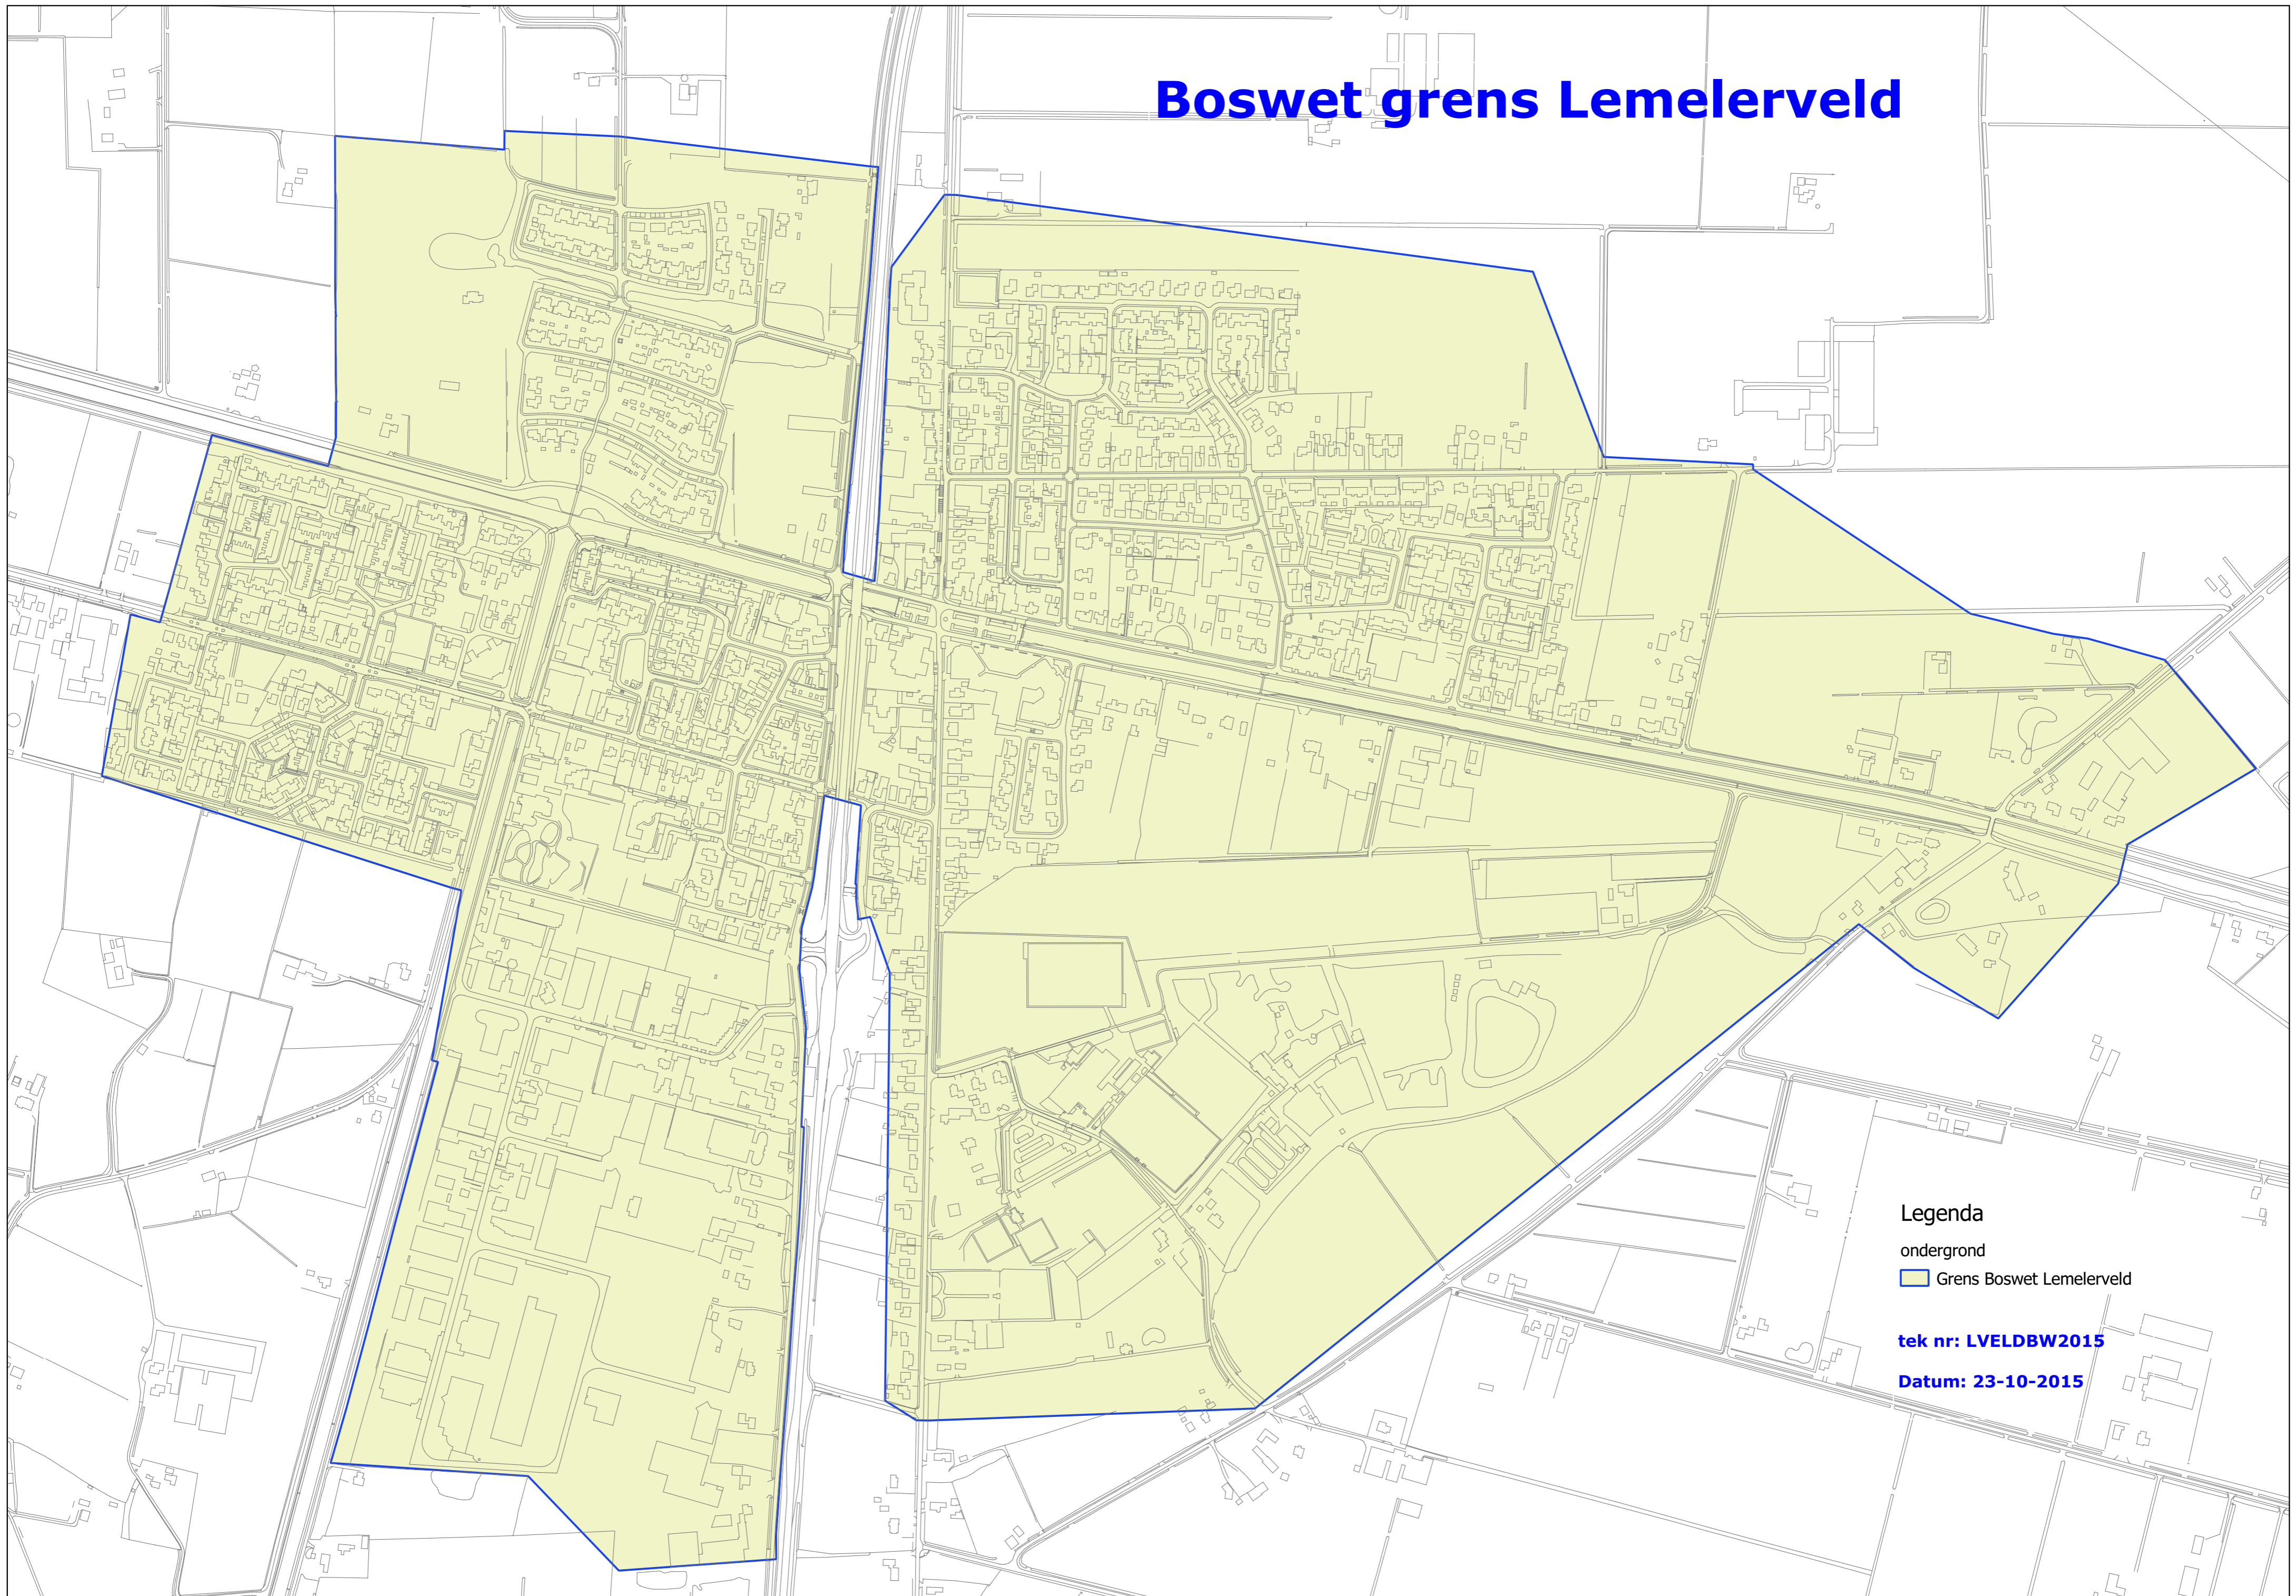

Boswet grens Lemelerveld

Legenda

ondergrond

 Grens Boswet Lemelerveld

tek nr: **LVELDBW2015**

Datum: **23-10-2015**