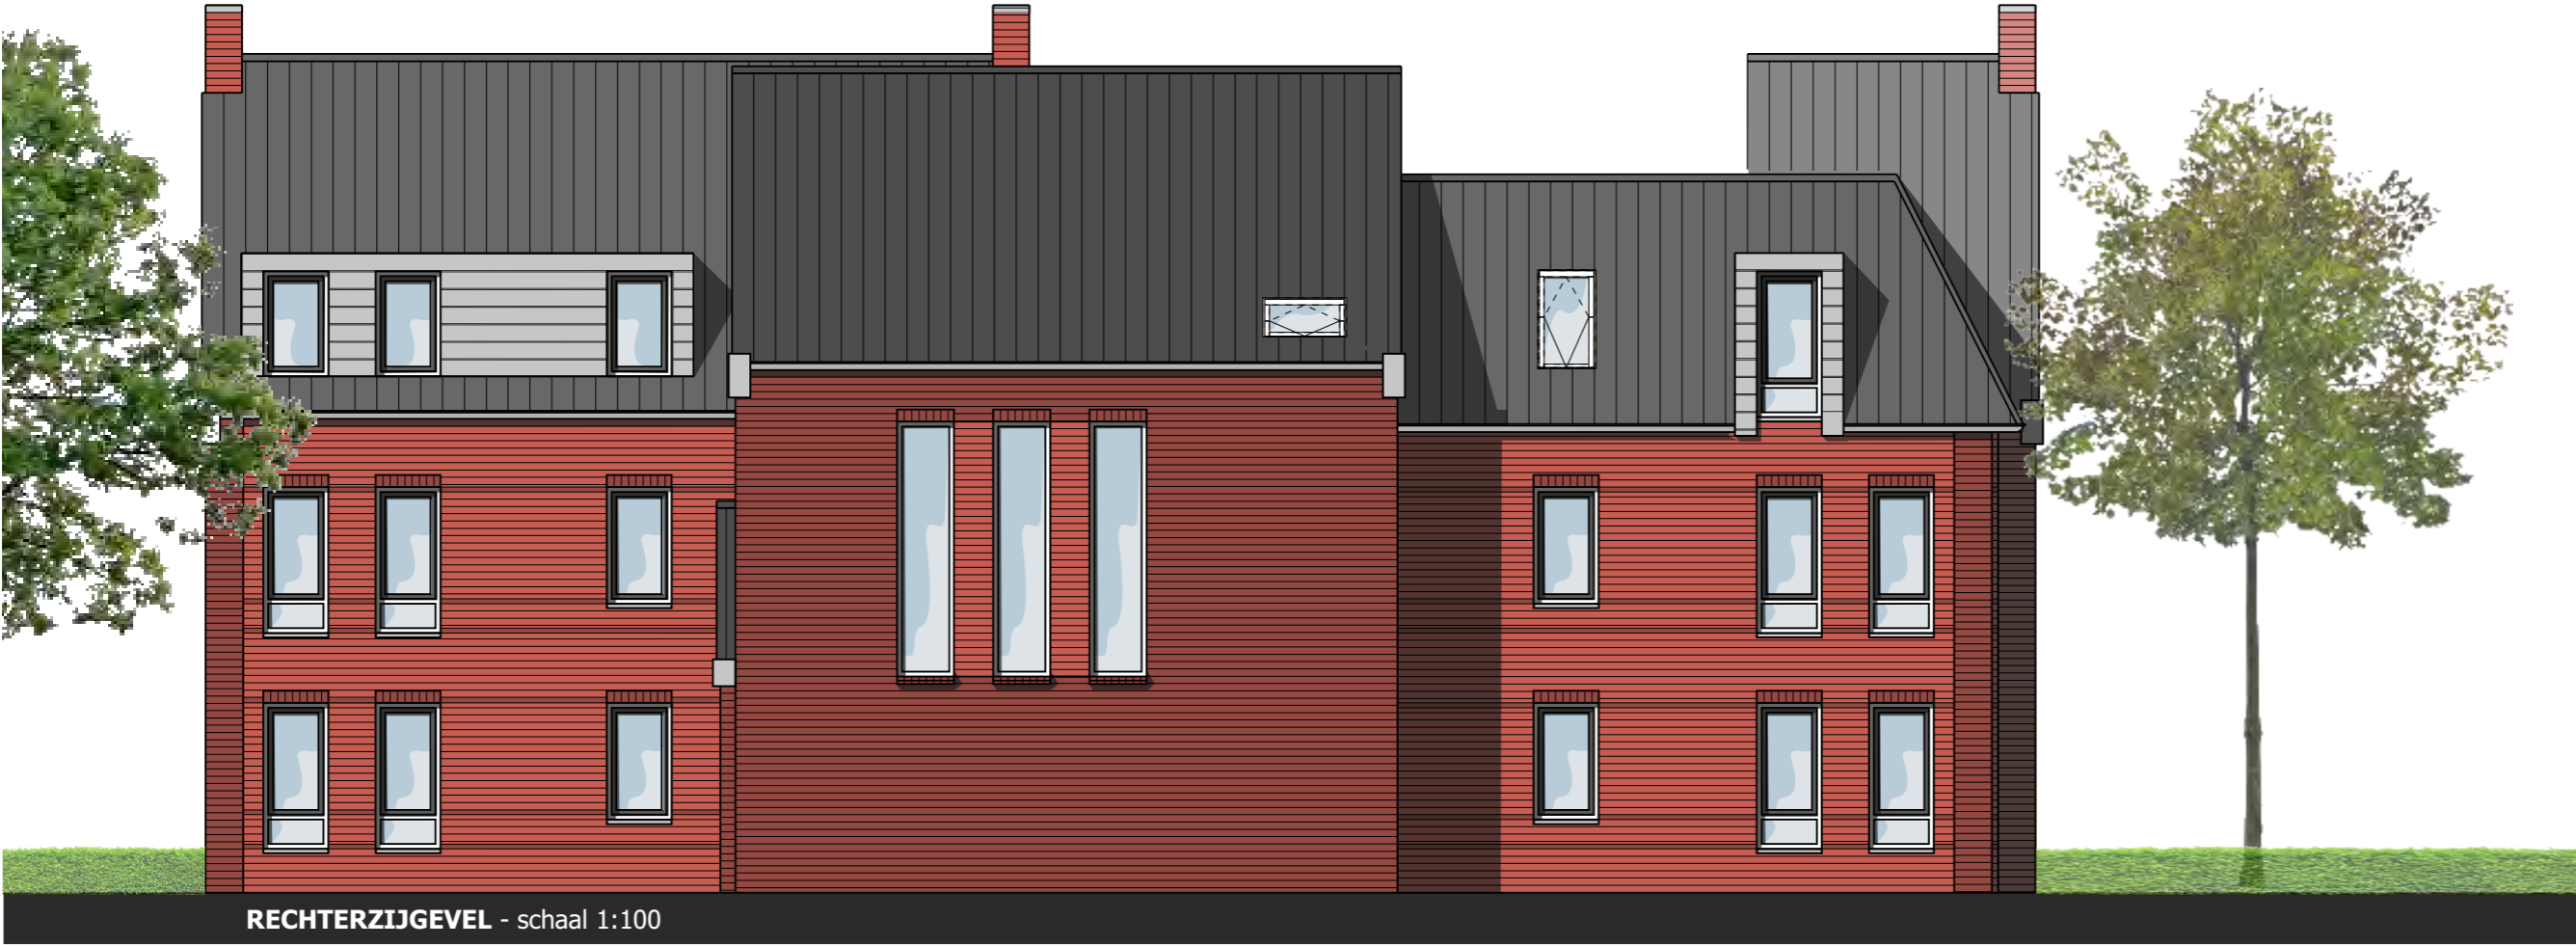

VOORGEVEL - Ruitenborghstraat/Bloemendalstraat, schaal 1:100

ACHTERGEVEL - Ruitenborghstraat/Bloemendalstraat, schaal 1:100

LINKERZIJGEVEL - schaal 1:100

# Plattegrond begane grond

schaal 1:100

algemene berging  
met oplaadpunten  
scootmobiel / elektrische fiets  
ca. 64 m<sup>2</sup>