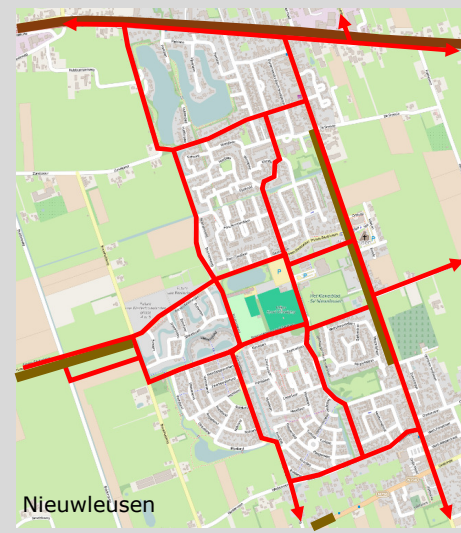

Dalfsen

Lemelerveld

Nieuwleusen

-  Stroomweg (landelijk)
-  Stroomweg (regionaal)
-  Gebiedsontsluitingsweg
-  Overig
-  Hoofdfietsroute