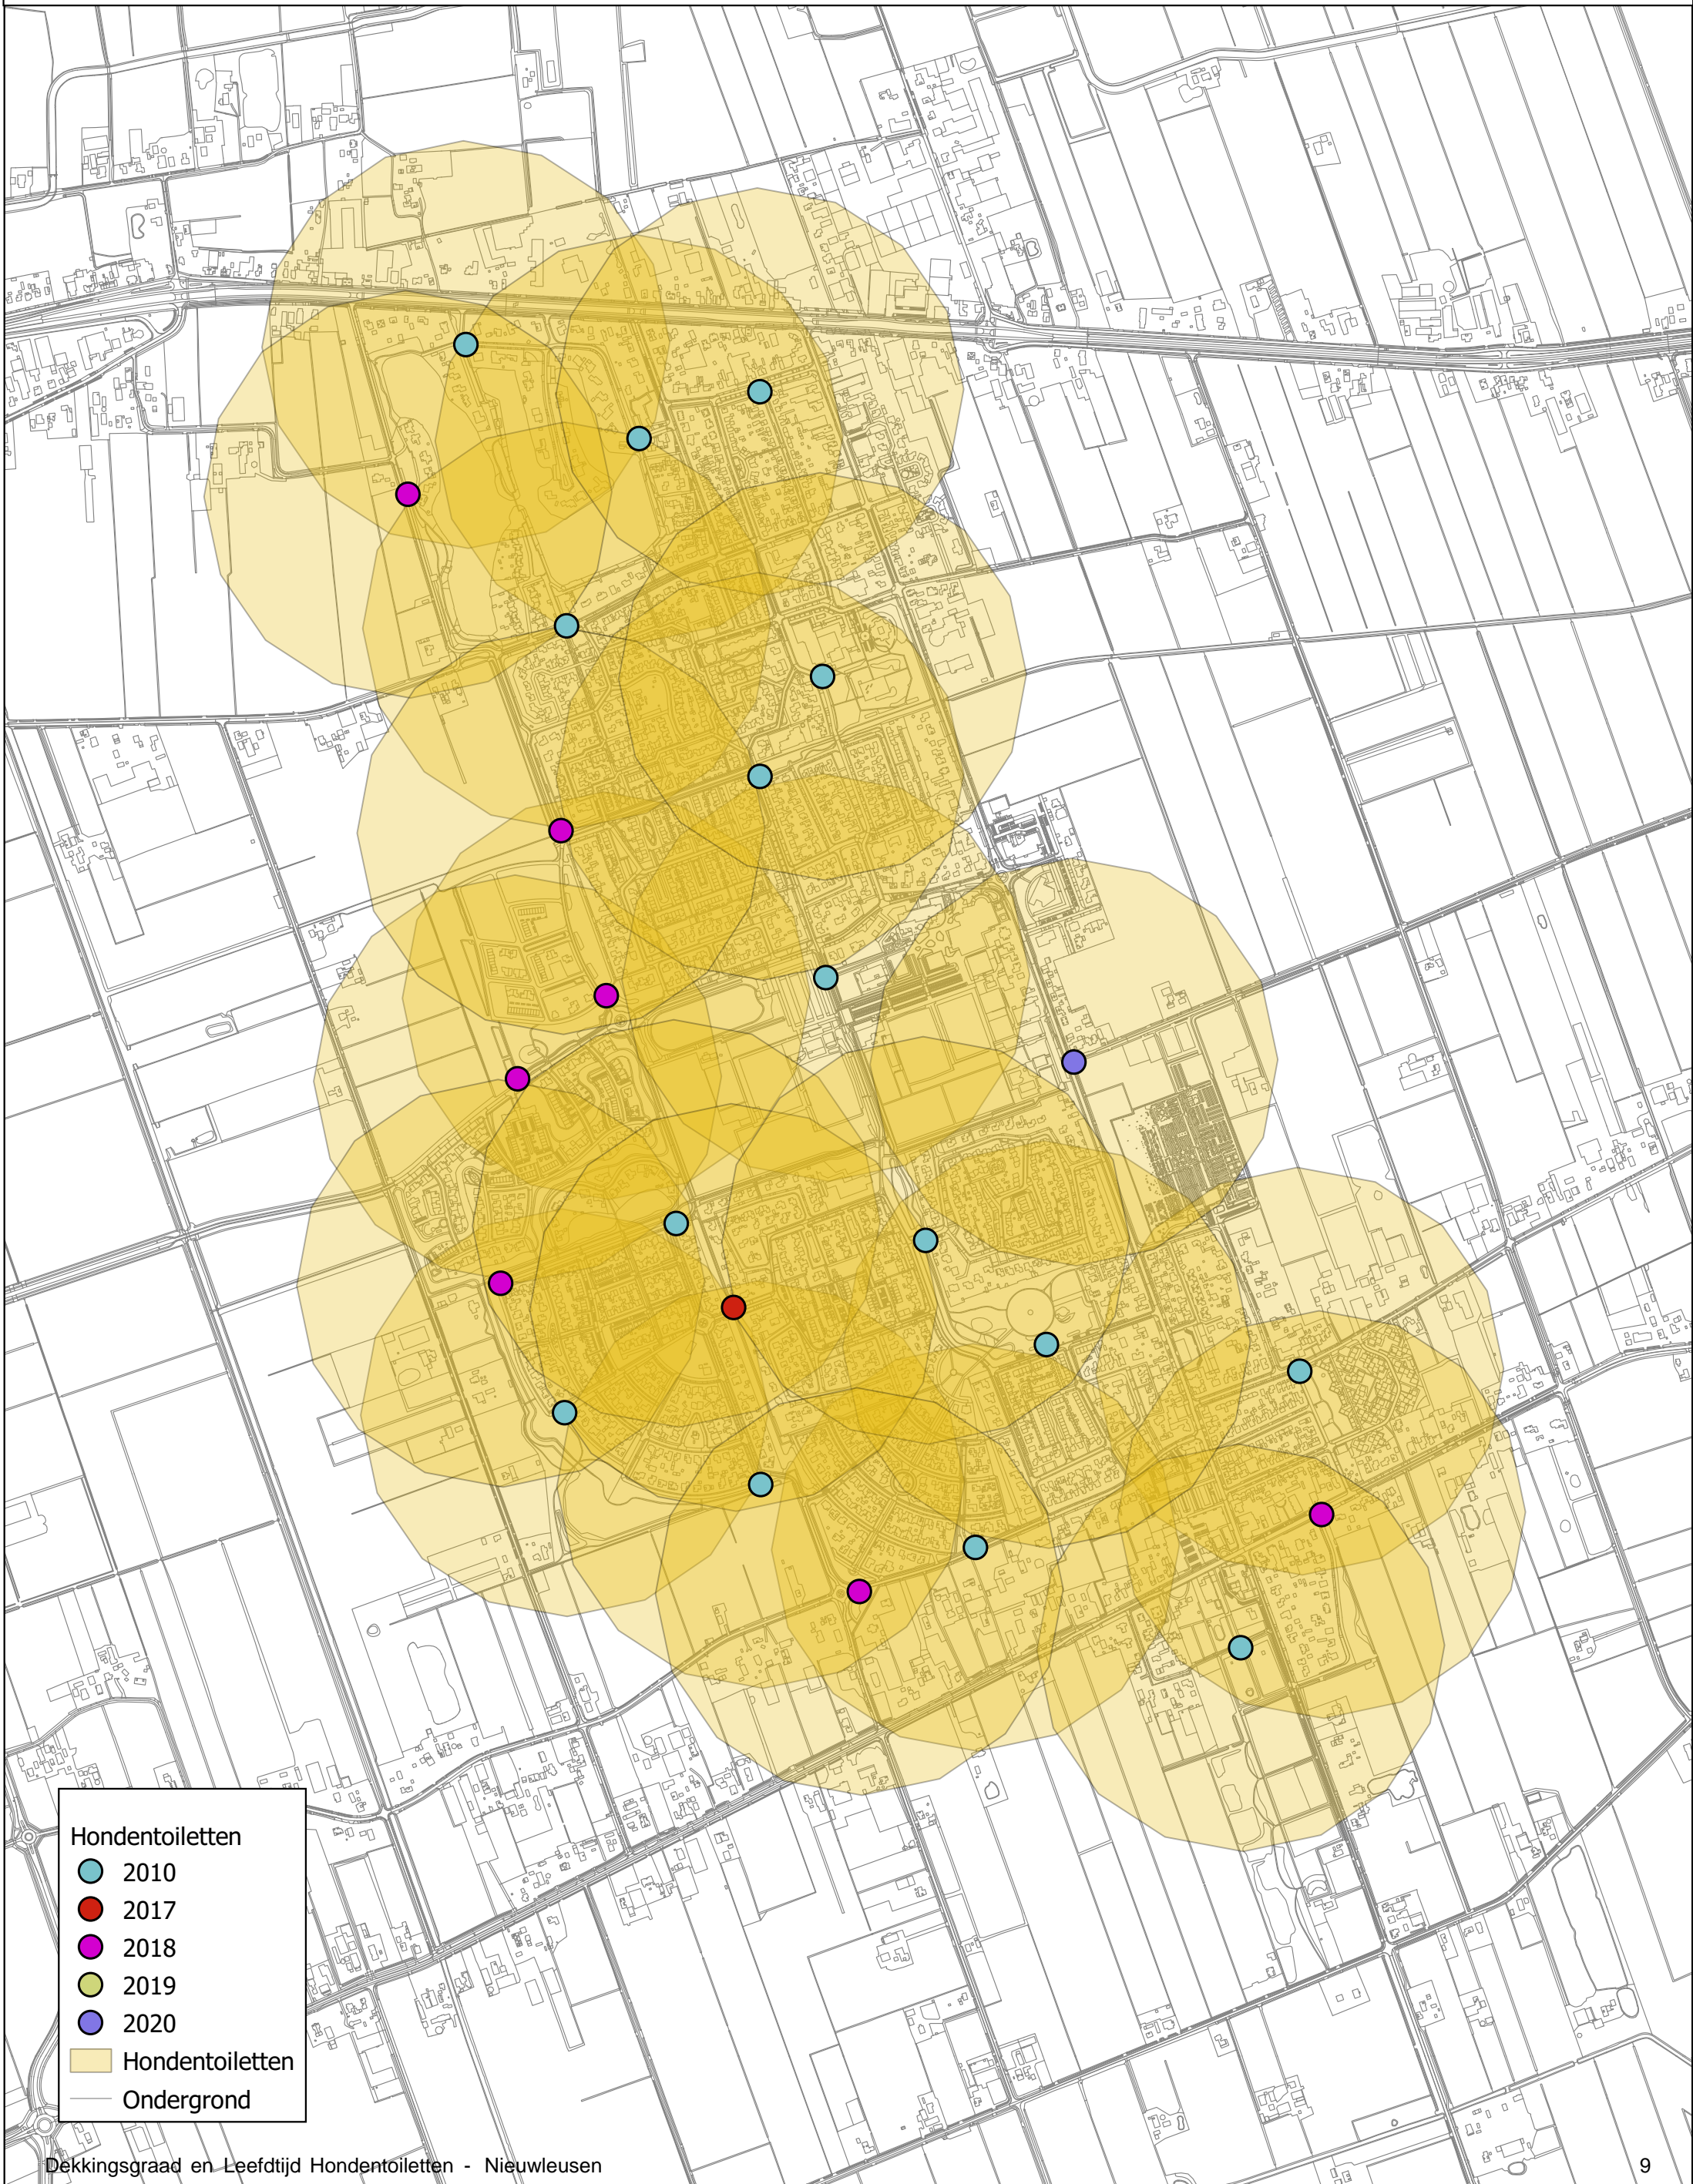

# Dekkingsgraad en Leefdtijd Hondentoiletten - Hoonhorst

# Dekkingsgraad en Leefdtijd Hondentoiletten - Lemelerveld

## Hondentoiletten

- 2010
- 2017
- 2018
- 2019
- 2020

- Hondentoiletten
- Ondergrond

# Dekkingsgraad en Leefdtijd Hondentoiletten - Nieuwleusen