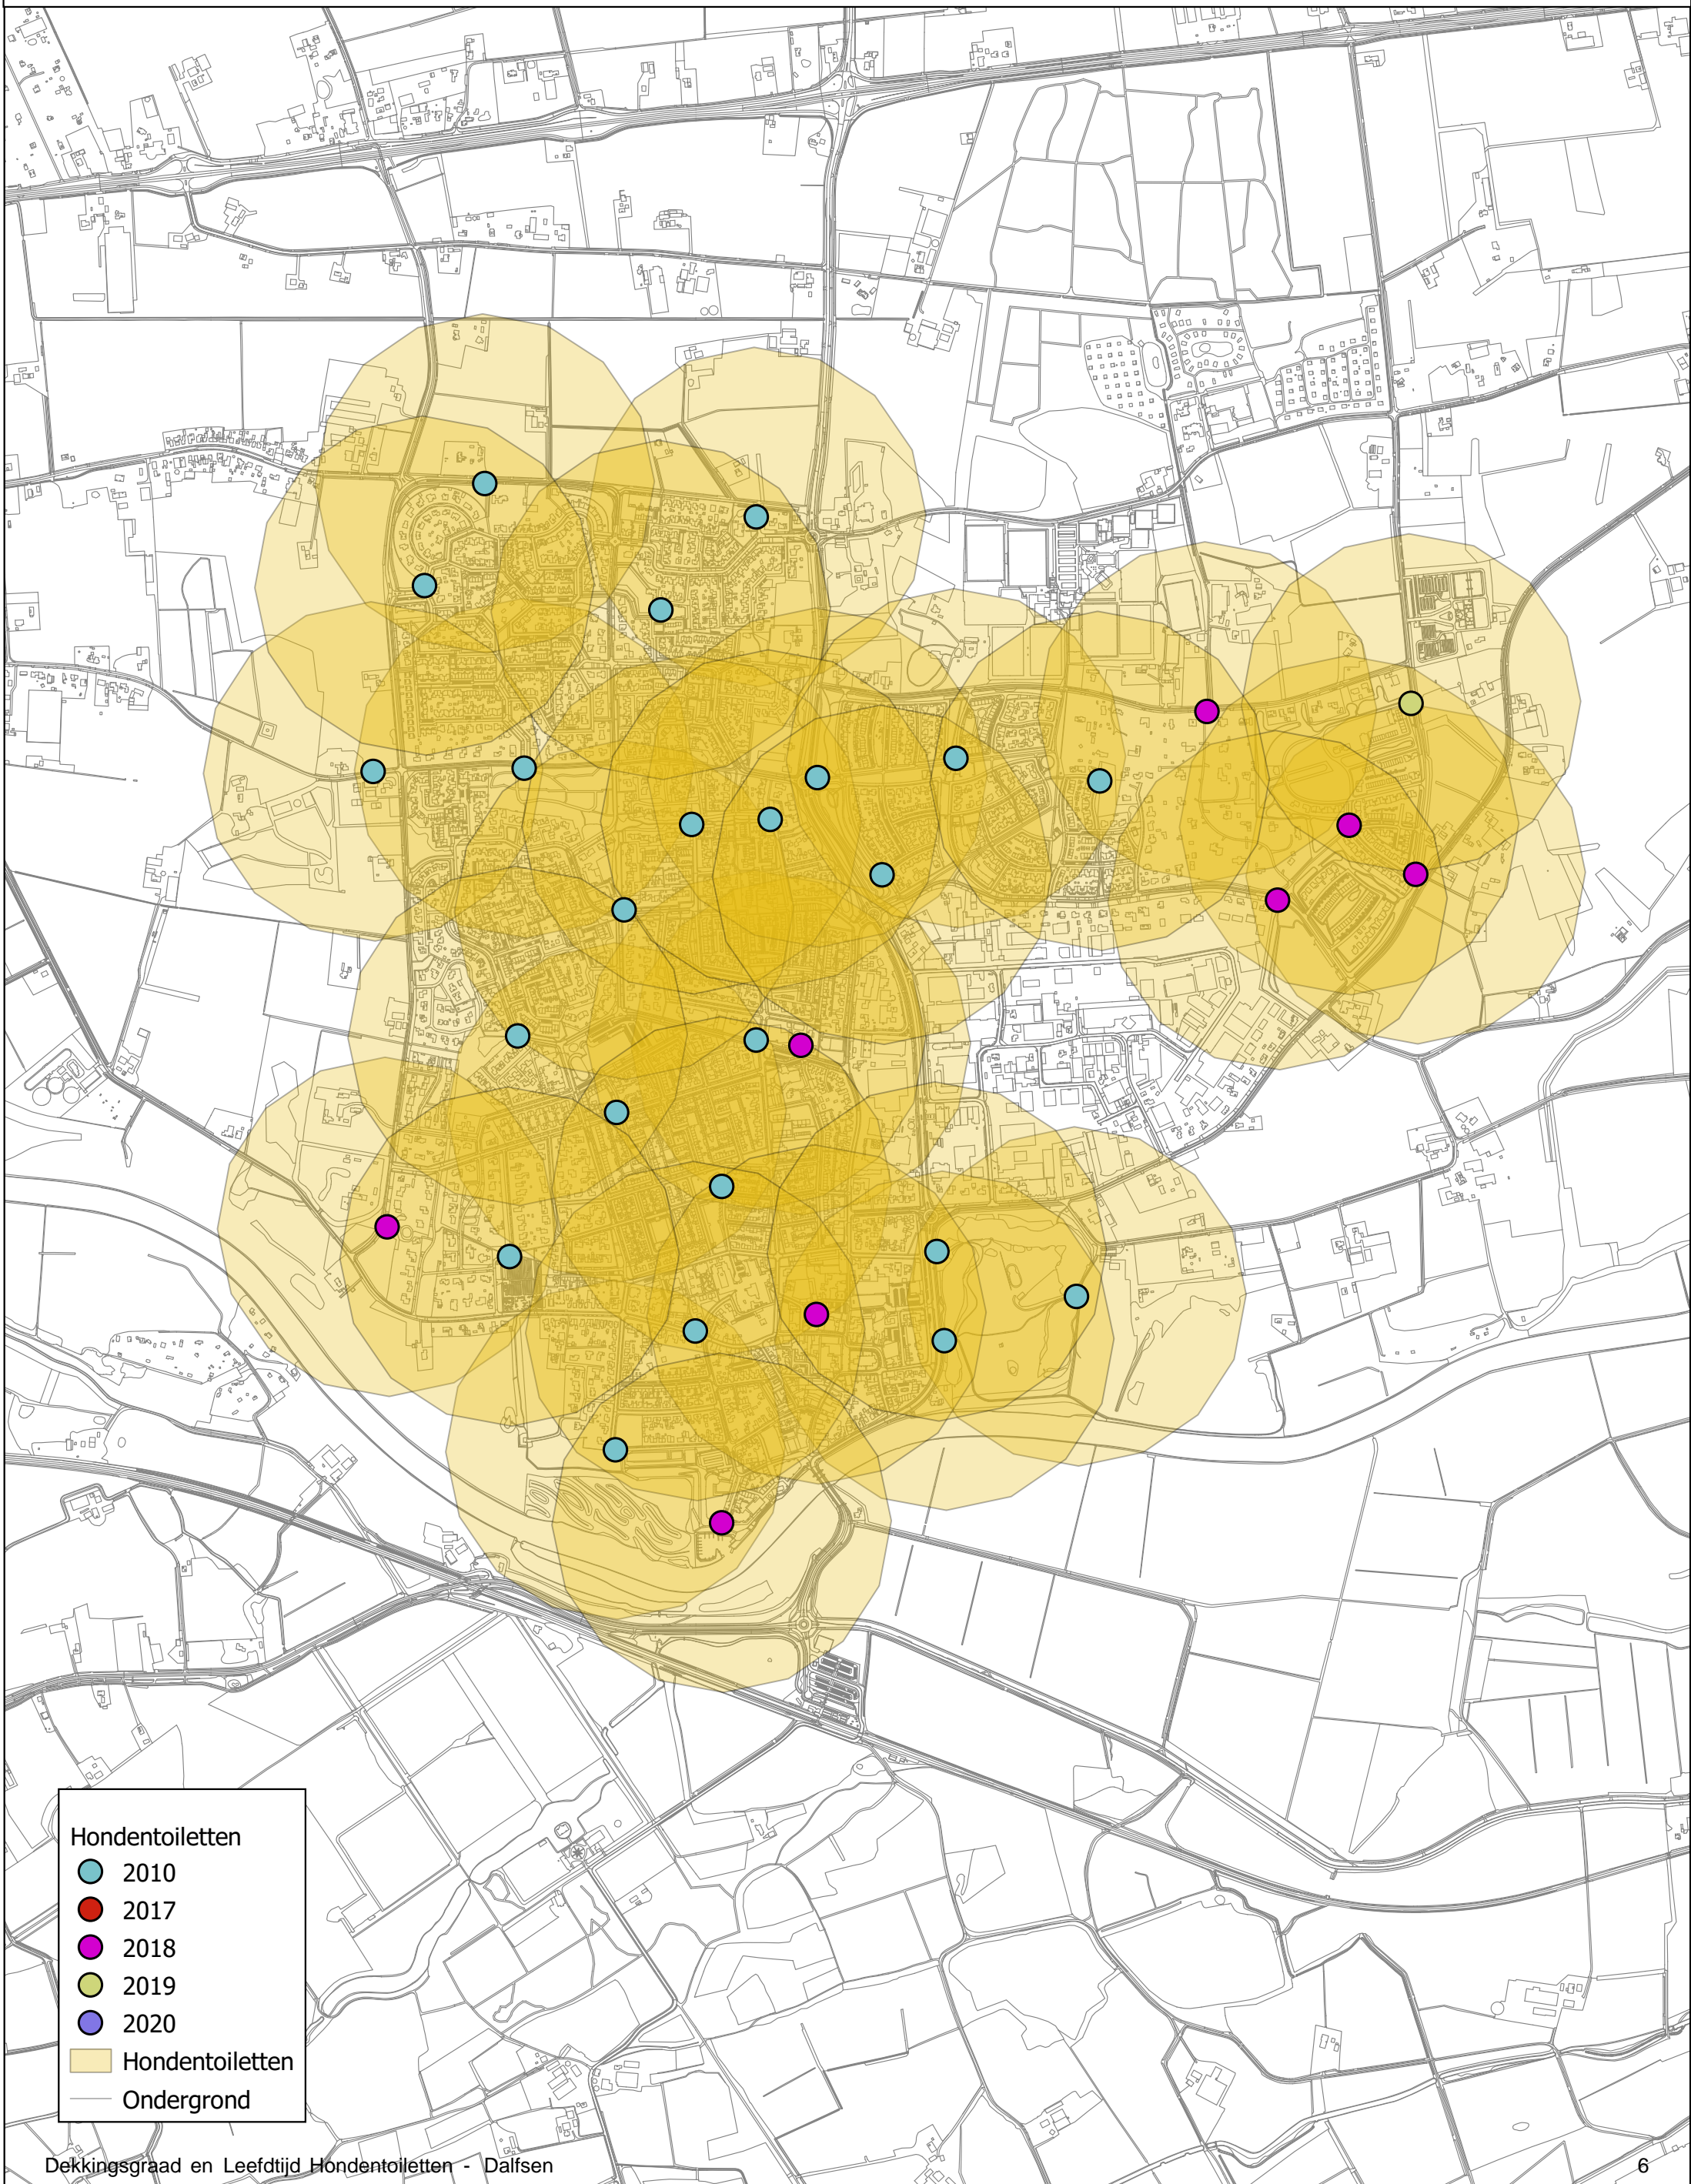

# Dalfsen

-  Hondentoiletten
-  Hondenlosloopgebieden
- OSM Standard

Hondentoiletten

Hondenlosloopgebieden

OSM Standard

# Hoonhorst

-  Hondentoiletten
-  Hondenlosloopgebieden
- OSM Standard

# Nieuwleusen

voorzieningen Nieuwleusen

# Dekkingsgraad en Leefdtijd Hondentoiletten - Hoonhorst