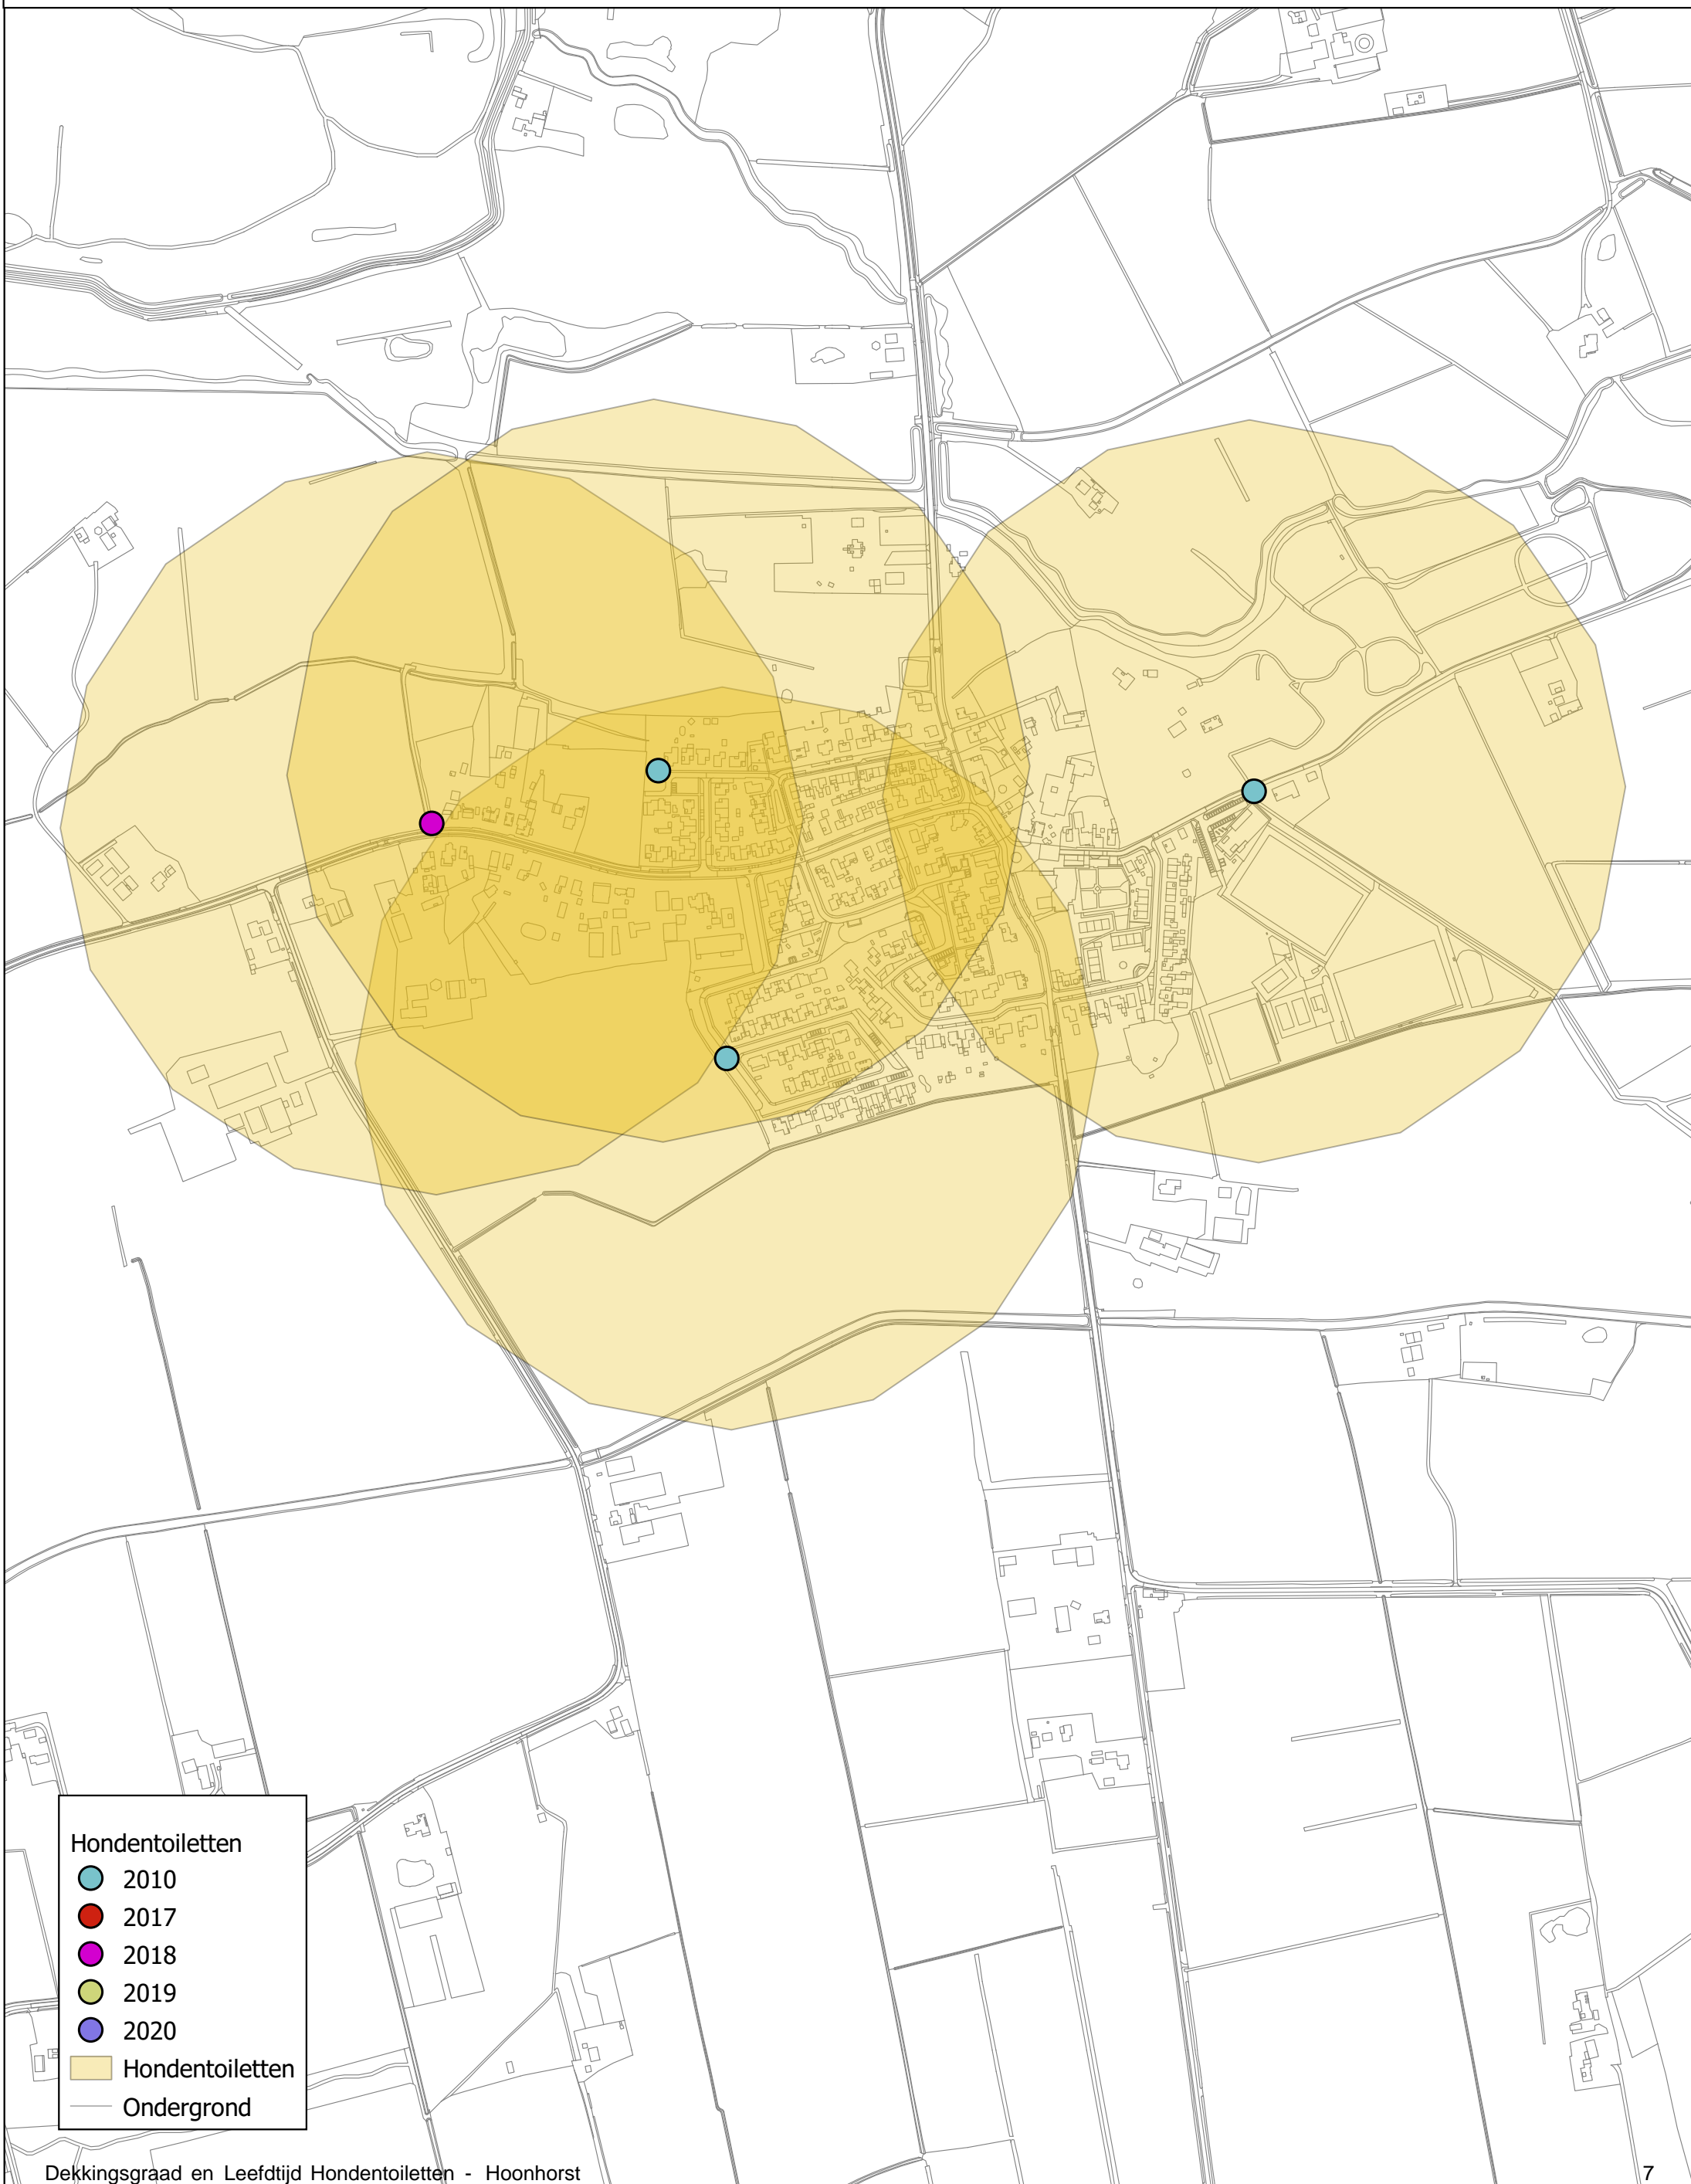

Dekkingsgraad en Leefdtijd Hondentoiletten - Hoonhorst