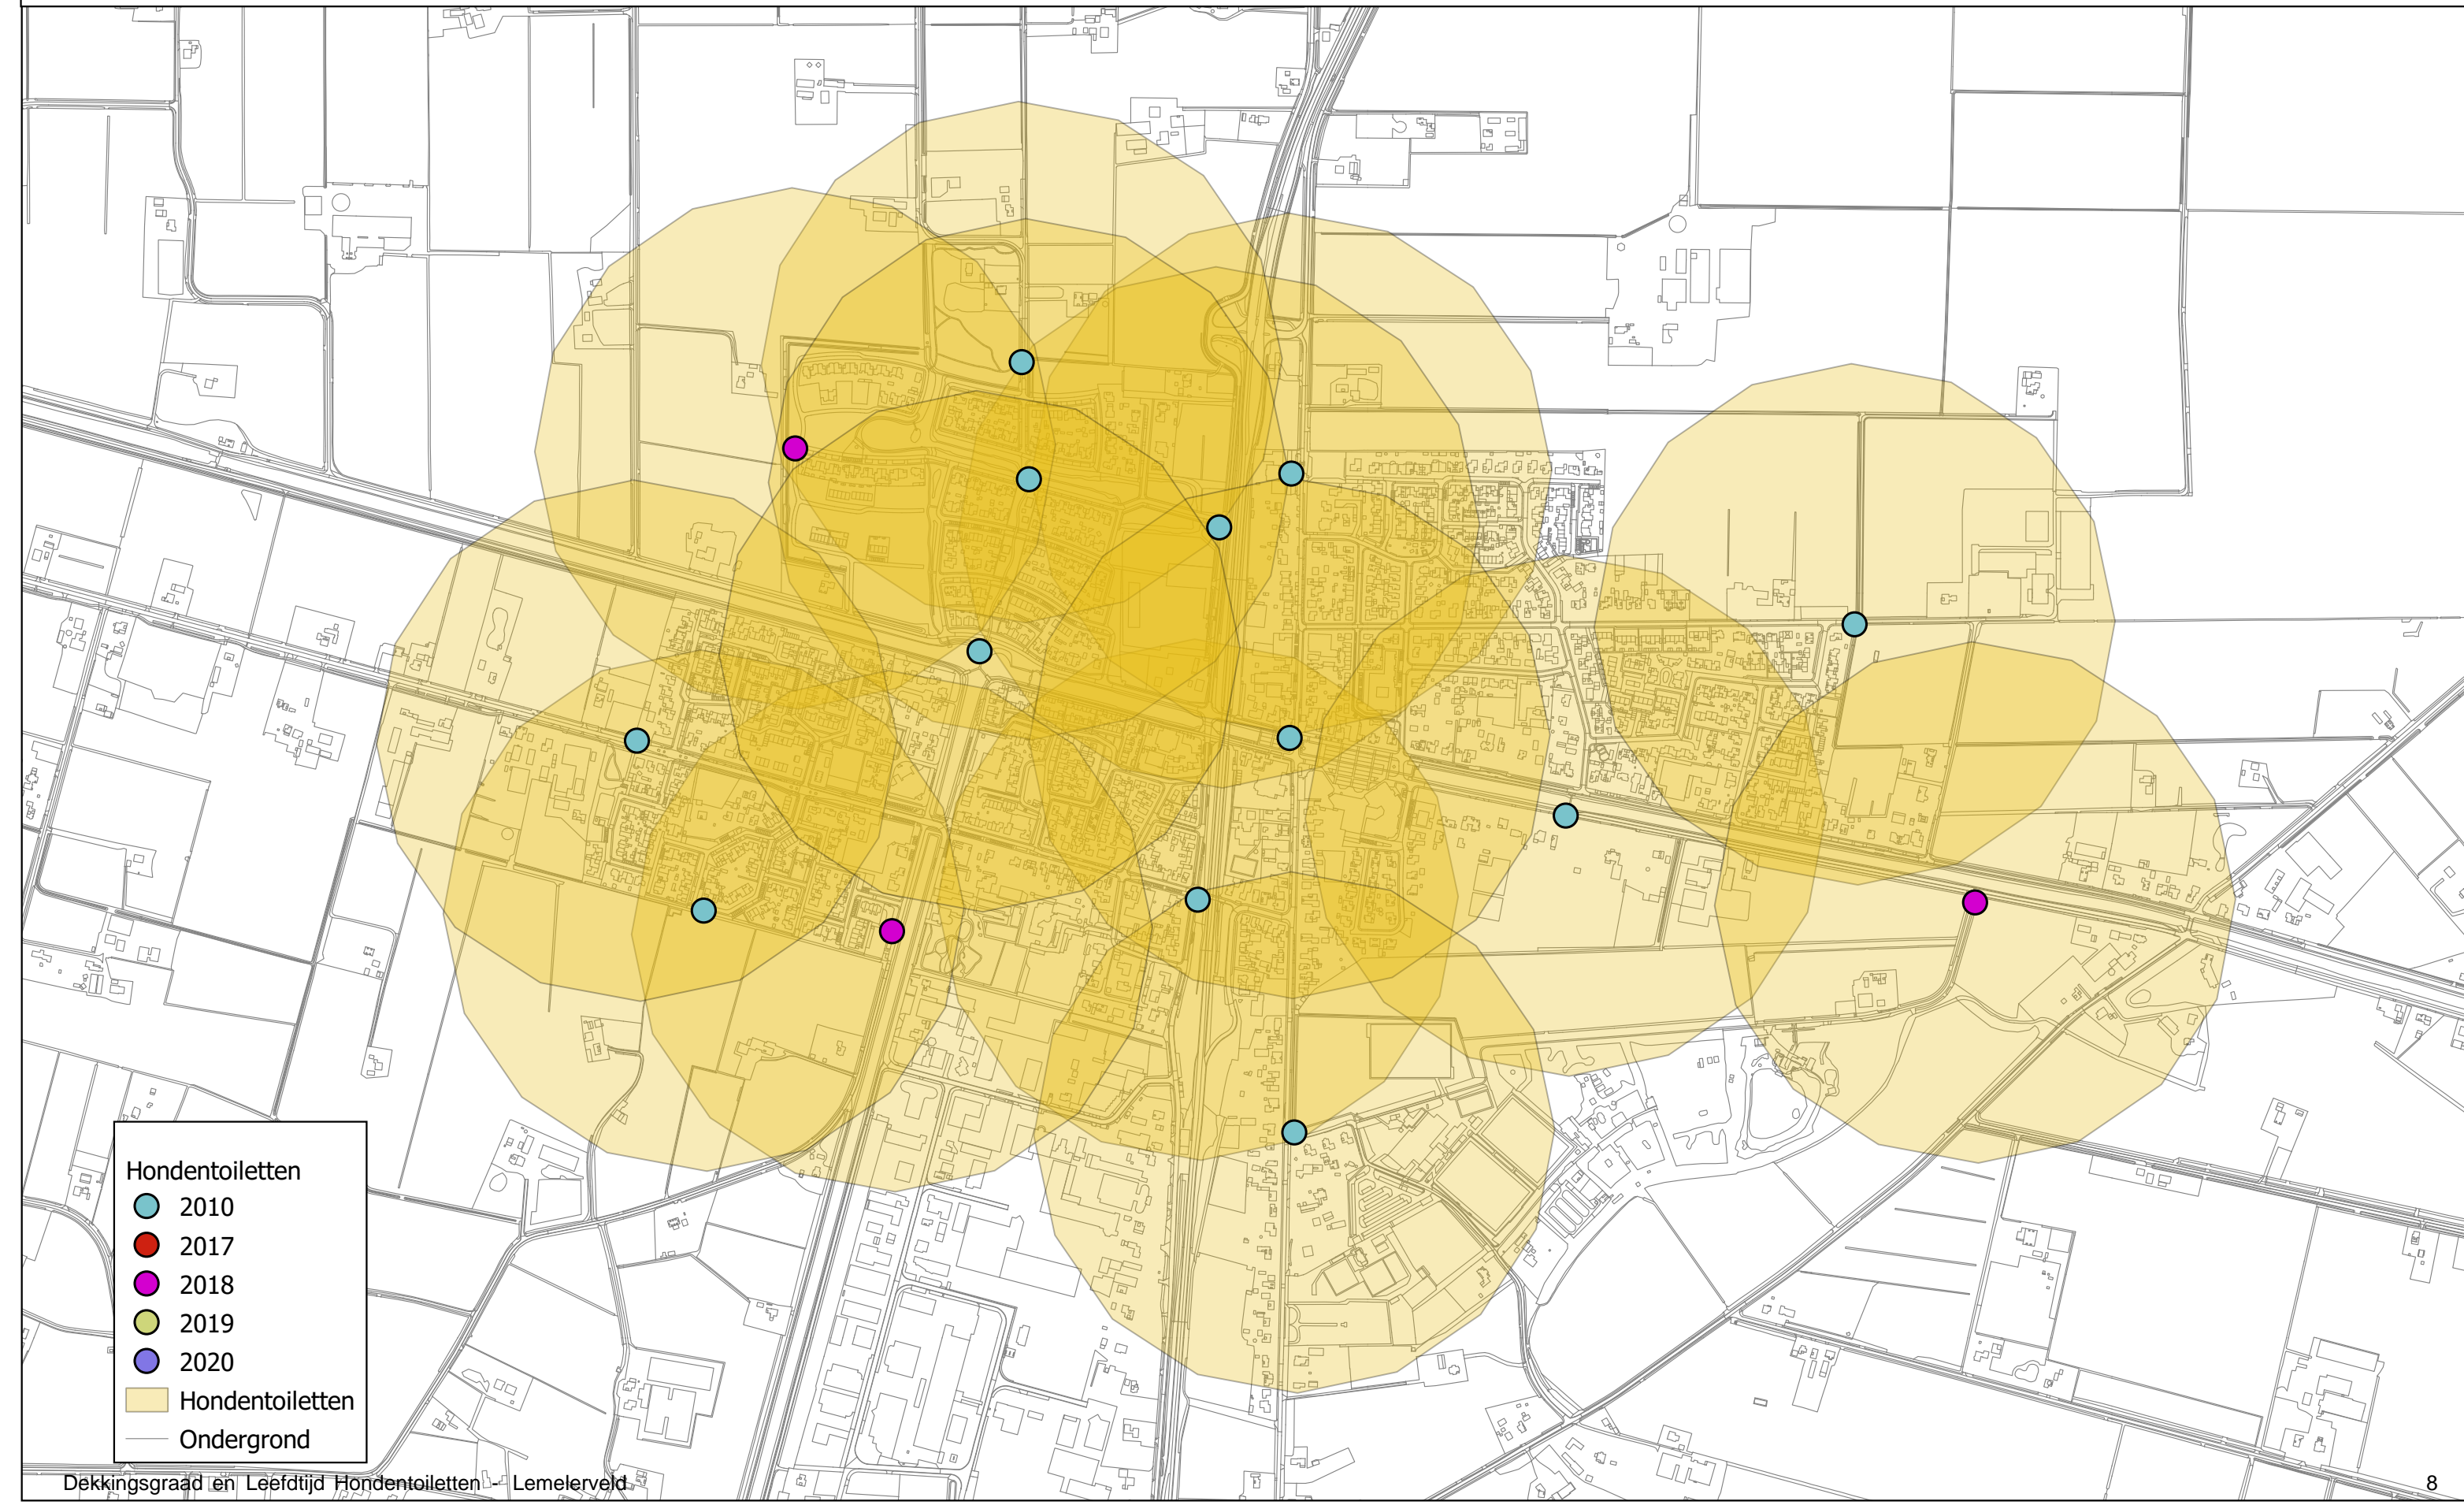

Dekkingsgraad en Leefdtijd Hondentoiletten - Lemelerveld

Hondentoiletten

- 2010
- 2017
- 2018
- 2019
- 2020

- Hondentoiletten
- Ondergrond