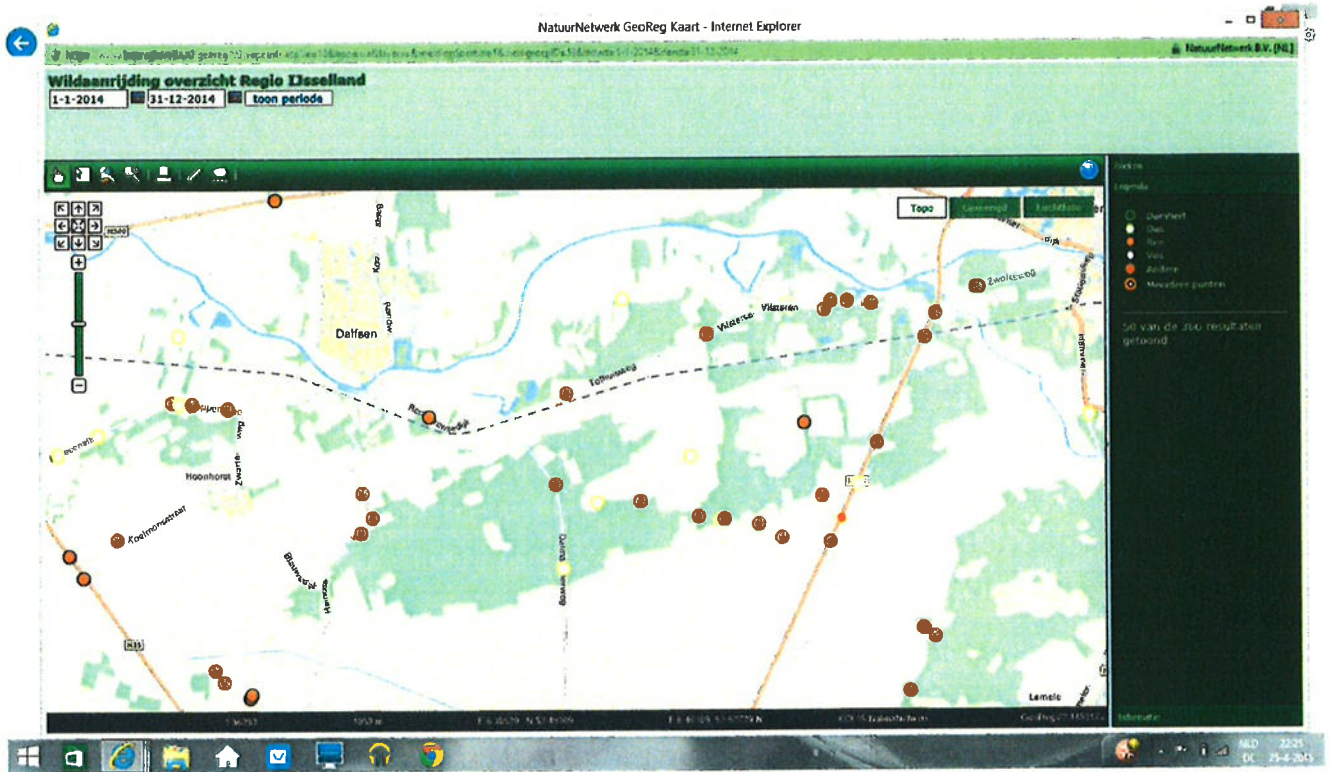

~~Handwritten scribble~~

2015 : 0 aanrijdingen tot mei

2014 : 1 aanrijding

2012 : 0 aanpak

2011 : 1 aanrijding

### Wildaanrijding overzicht Regio IJsselland

1-1-2010 31-12-2010 toon periode

2010 : 0 aanrijdingen