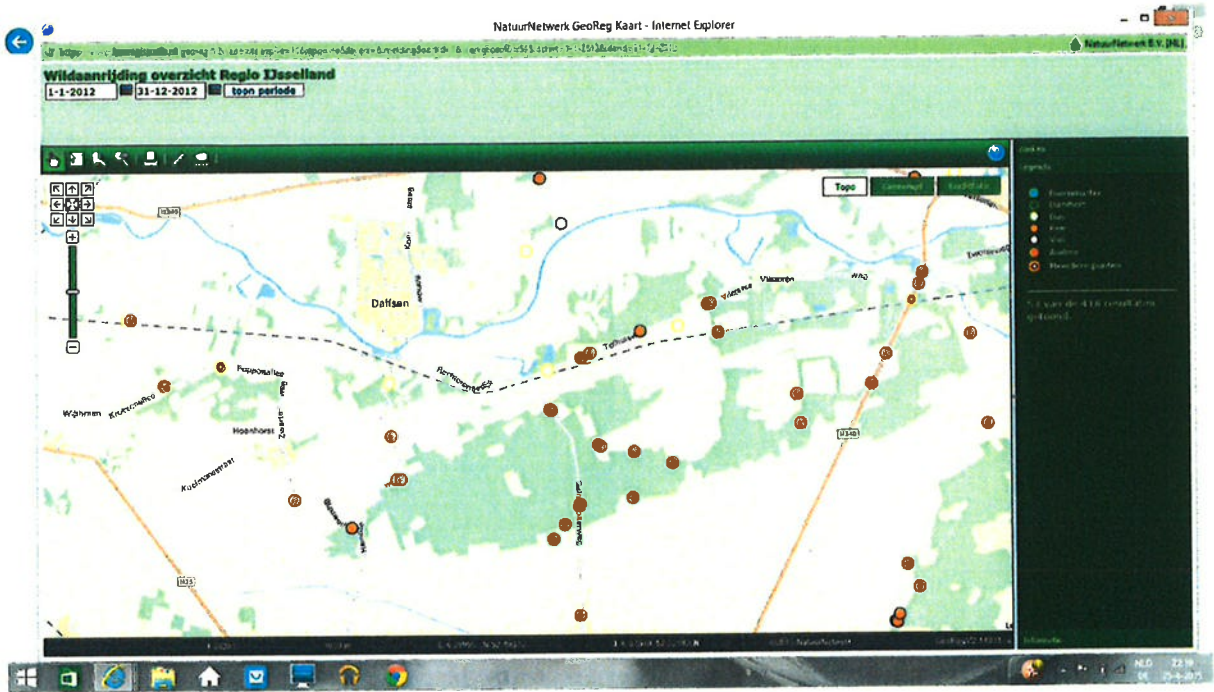

~~Handwritten scribble~~

2015 : 0 aanrijdingen tot mei

2014 : 1 aanrijding

2012 : 0 aanpak

2011 : 1 aanrijding

### Wildaanrijding overzicht Regio IJsselland

1-1-2010 31-12-2010 toon periode

2010 : 0 aanrijdingen