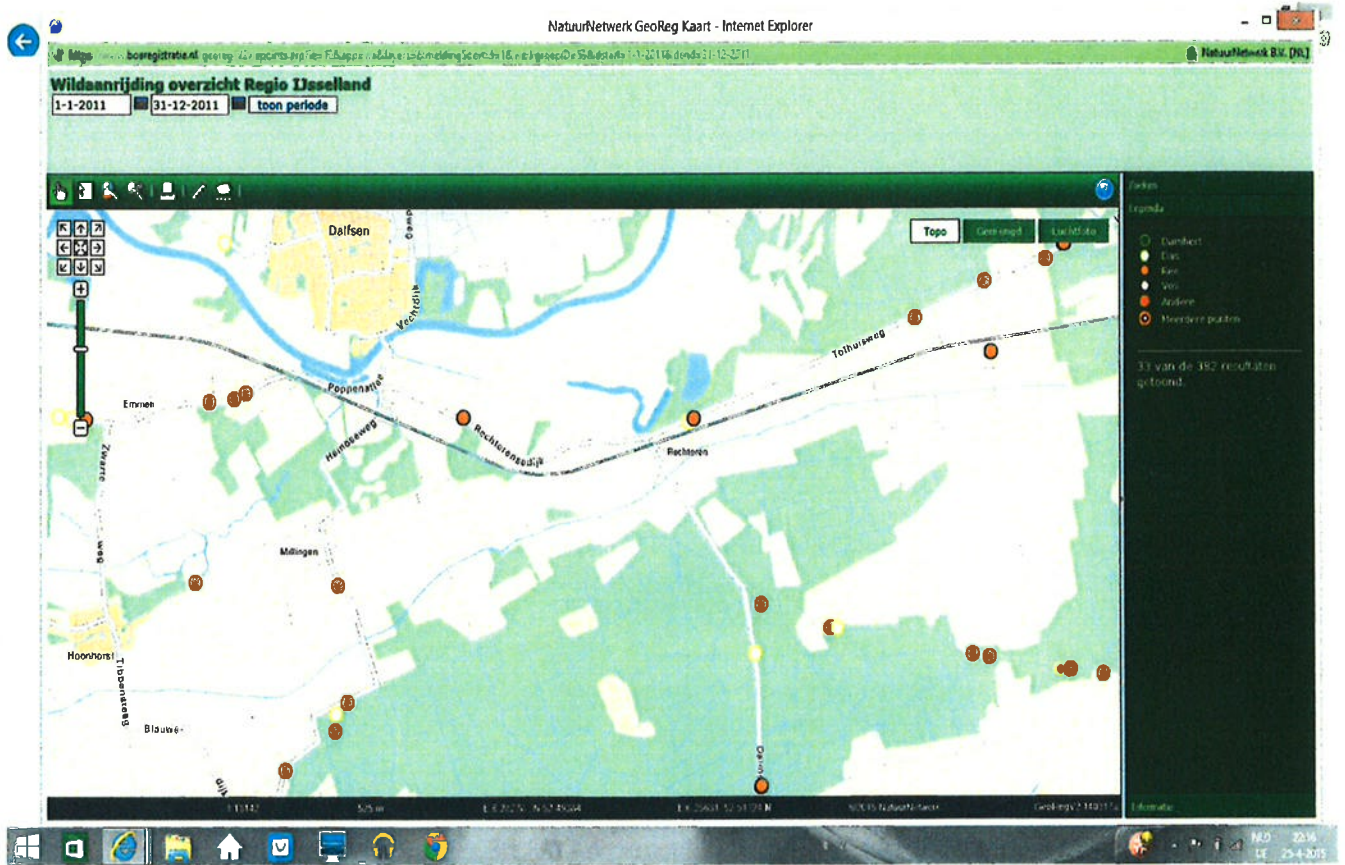

~~Handwritten scribble~~

2015 : 0 aanrijdingen tot mei

2014 : 1 aanrijding

2012 : 0 aanpak

2011 : 1 aanrijding

### Wildaanrijding overzicht Regio IJsselland

1-1-2010 31-12-2010 toon periode

2010 : 0 aanrijdingen