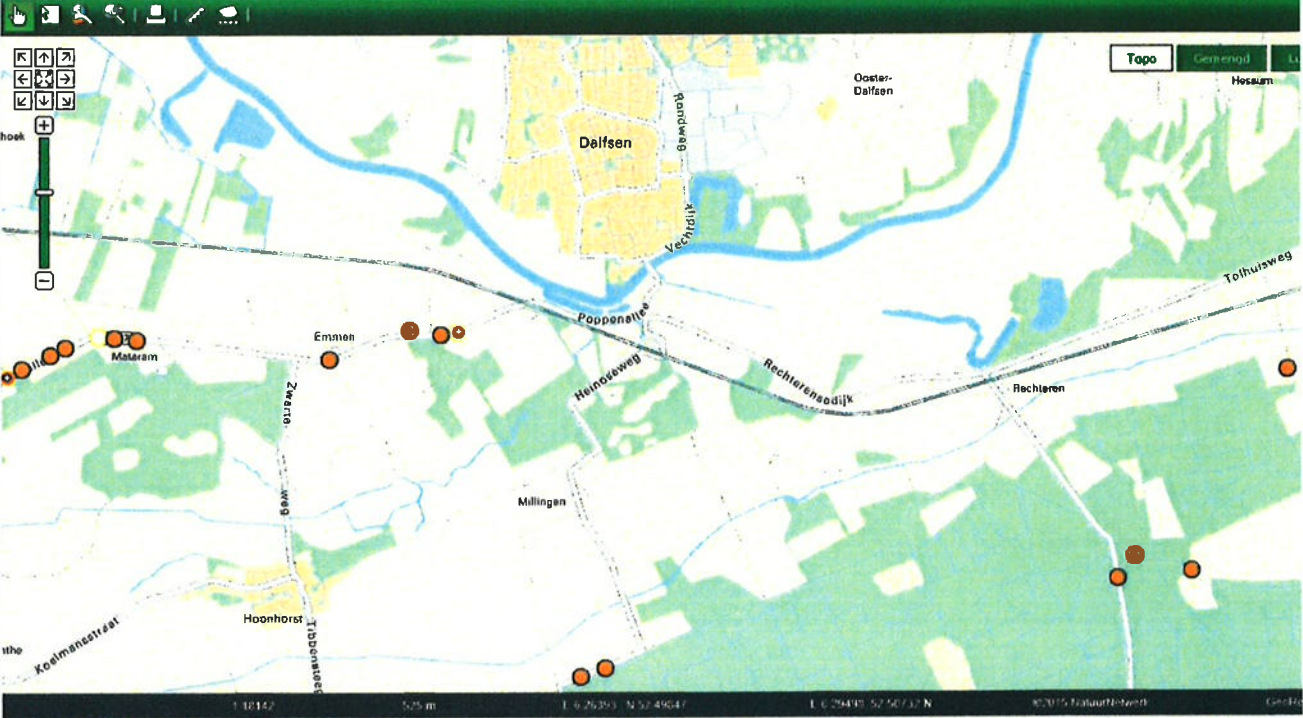

~~Handwritten scribble~~

2015 : 0 aanrijdingen tot mei

2014 : 1 aanrijding

2012 : 0 aanpak

2011 : 1 aanrijding

### Wildaanrijding overzicht Regio IJsselland

1-1-2010 31-12-2010 toon periode

2010 : 0 aanrijdingen