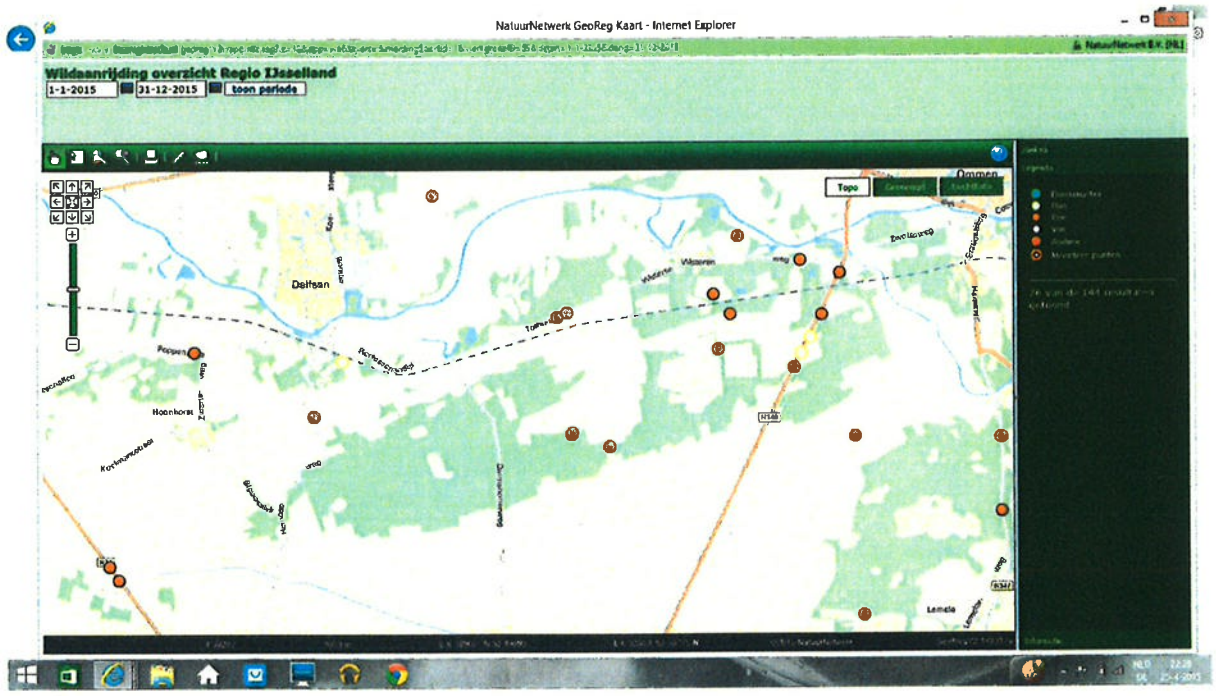

~~Handwritten scribble~~

2015 : 0 aanrijdingen tot mei

2014 : 1 aanrijding

2012 : 0 aanpak

2011 : 1 aanrijding

### Wildaanrijding overzicht Regio IJsselland

1-1-2010 31-12-2010 toon periode

2010 : 0 aanrijdingen