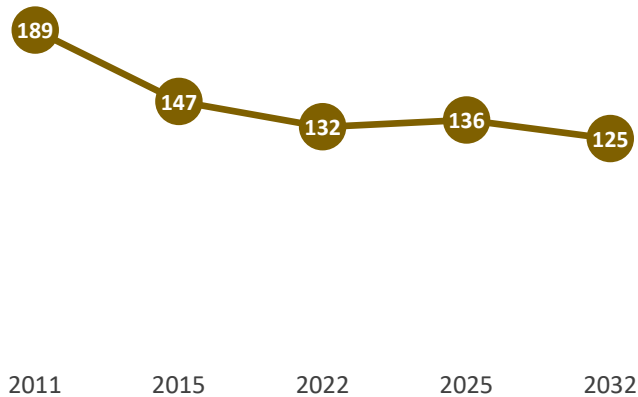

LEERLINGENVERLOOP

RUIMTESALDO

GEBOUWGEGEVENS

KWALITEITSWAARDERING

VOEDINGSGEBIED

Schoolbestuur	OOZ
Vestigingsplaats	Dalfsen
Denominatie	OP
Bouwjaar	1970
Leeftijd	51 jaar
Omvang	1.265 m ²

DE POLHAAR DALFSEN

LEERLINGENVERLOOP

RUIMTESALDO

GEBOUWGEGEVENS

KWALITEITSWAARDERING

VOEDINGSGEBIED

Schoolbestuur	Catent
Vestigingsplaats	Dalfsen
Denominatie	RK
Bouwjaar	1975
Leeftijd	46 jaar
Omvang	1.270 m ²
Renovatiejaar	
Uitbreidingen	
Medegebruik m²	
Medegebruikers	

DE VUURSTEEN DALFSEN

LEERLINGENVERLOOP

RUIMTESALDO

GEBOUWGEGEVENS

KWALITEITSWAARDERING

VOEDINGSGEBIED

Schoolbestuur	Florion
Vestigingsplaats	Dalfsen
Denominatie	REF
Bouwjaar	1967
Leeftijd	54 jaar
Omvang	1.387 m ² bvo