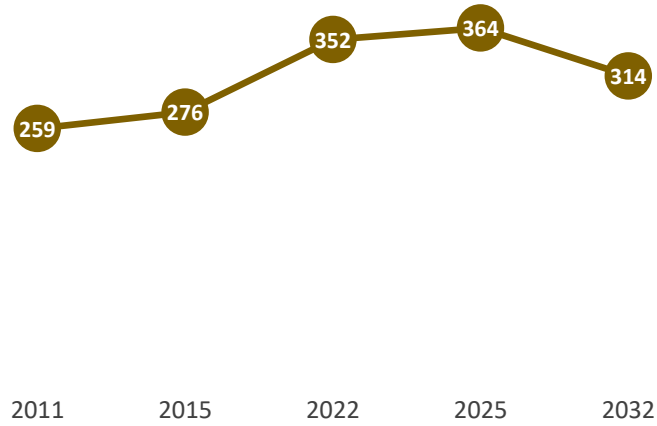

HEIDEPARK LEMELERVELD

LEERLINGENVERLOOP

RUIMTESALDO

GEBOUWGEGEVENS

KWALITEITSWAARDERING

VOEDINGSGEBIED

Schoolbestuur	OOZ
Vestigingsplaats	Lemelerveld
Denominatie	OP
Bouwjaar	1969
Leeftijd	52 jaar
Omvang	1.333 m ²

SJALOOM DALFSEN

LEERLINGENVERLOOP

RUIMTESALDO

GEBOUWGEGEVENS

KWALITEITSWAARDERING

VOEDINGSGBIED

Schoolbestuur	Floreant
Vestigingsplaats	Dalfsen
Denominatie	PC
Bouwjaar	1923
Leeftijd	98 jaar
Omvang	812 m ²

DE SPIEGEL DALFSEN

LEERLINGENVERLOOP

RUIMTESALDO

GEBOUWGEGEVENS

KWALITEITSWAARDERING

VOEDINGSGEBIED

Schoolbestuur	Floreant
Vestigingsplaats	Dalfsen
Denominatie	PC
Bouwjaar	2012
Leeftijd	9 jaar
Omvang	1475 m ² (+871 m ² dislocatie)