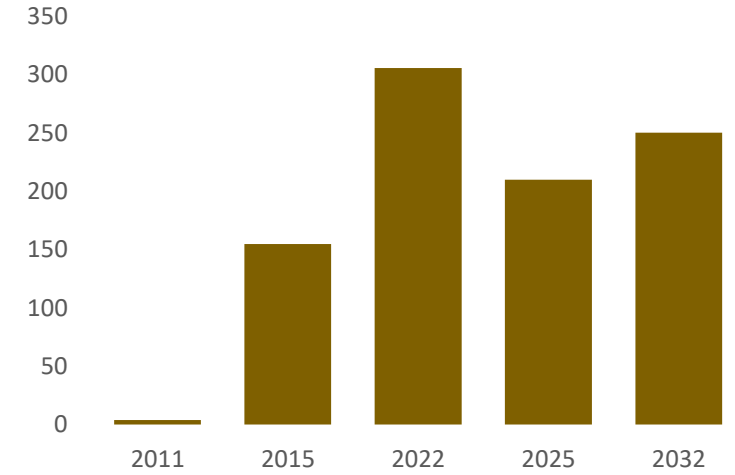

RUIMTESALDO