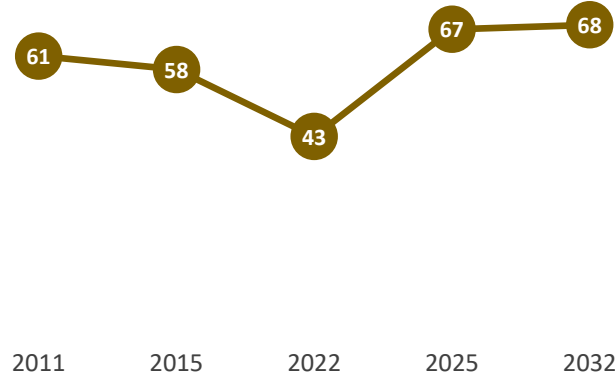

RUIMTESALDO

GEBOUWGEGEVENS

KWALITEITSWAARDERING

VOEDINGSGBIED

Schoolbestuur	Florion
Vestigingsplaats	Nieuwleusen
Denominatie	REF
Bouwjaar	1985
Leeftijd	36 jaar
Omvang	938 m ²
Renovatiejaar	
Uitbreidingen	
Medegebruik m²	
Medegebruikers	

DS. O.S. CAZEMIERSCHOOL OUDLEUSEN

LEERLINGENVERLOOP

RUIMTESALDO

GEBOUWGEGEVENS

KWALITEITSWAARDERING

VOEDINGSGEBIED

Schoolbestuur	Floreant
Vestigingsplaats	Oudleusen
Denominatie	PC
Bouwjaar	1970
Leeftijd	51 jaar
Omvang	908 m ²

BARON VAN DEDEM HOONHORST

LEERLINGENVERLOOP

RUIMTESALDO

GEBOUWGEGEVENS

KWALITEITSWAARDERING

VOEDINGSGEBIED

Schoolbestuur	Floreant
Vestigingsplaats	Hoonhorst
Denominatie	PC
Bouwjaar	1974
Leeftijd	47 jaar
Omvang	499 m ² bvo