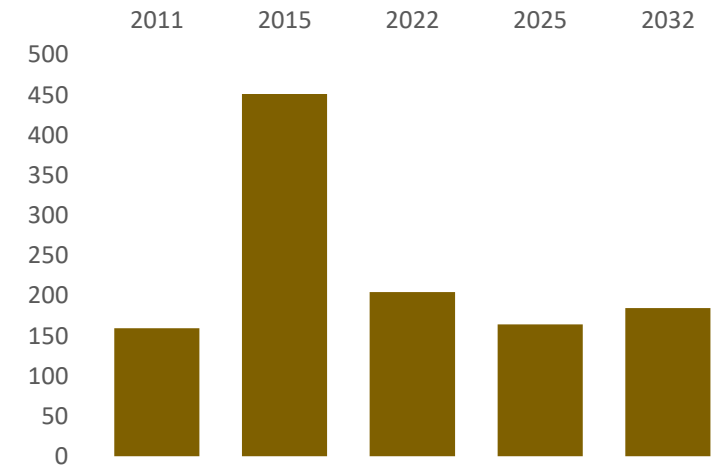

BARON VAN DEDEM HOONHORST

LEERLINGENVERLOOP

RUIMTESALDO

GEBOUWGEGEVENS

KWALITEITSWAARDERING

VOEDINGSGEBIED

Schoolbestuur	Floreant
Vestigingsplaats	Hoonhorst
Denominatie	PC
Bouwjaar	1974
Leeftijd	47 jaar
Omvang	499 m ² bvo

ST. CYRIACUS HOONHORST

LEERLINGENVERLOOP

RUIMTESALDO

GEBOUWGEGEVENS

KWALITEITSWAARDERING

VOEDINGSGEBIED

Schoolbestuur	Mijnplein
Vestigingsplaats	Hoonhorst
Denominatie	RK
Bouwjaar	1922
Leeftijd	99 jaar
Omvang	950 m ²

SPRANKEL! LEMELERVELD

LEERLINGENVERLOOP

RUIMTESALDO

GEBOUWGEGEVENS

KWALITEITSWAARDERING

VOEDINGSGEBIED

Schoolbestuur	Catent
Vestigingsplaats	Lemelerveld
Denominatie	RK
Bouwjaar	1959
Leeftijd	62 jaar
Omvang	1.255 m ²

DE REGENBOOG LEMELERVELD

LEERLINGENVERLOOP

RUIMTESALDO

GEBOUWGEGEVENS

KWALITEITSWAARDERING

VOEDINGSGBIED

Schoolbestuur	Floreant
Vestigingsplaats	Lemelerveld
Denominatie	PC
Bouwjaar	1956
Leeftijd	65 jaar
Omvang	767 m ²