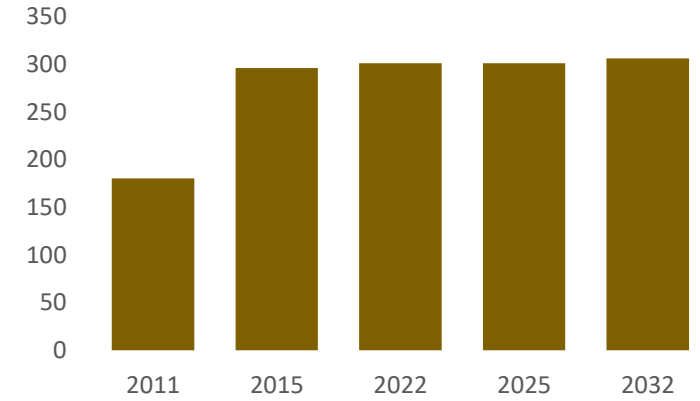

2011 en 2015
Feitelijke aantallen

2022
Leerlingentelling oktober 2021

2025 en 2032
Leerlingenprognoses maart 2021

HET KOMPAS NIEUWLEUSEN

LEERLINGENVERLOOP

RUIMTESALDO

GEBOUWGEGEVENS

KWALITEITSWAARDERING

VOEDINGSGBIED

Schoolbestuur	PCON
Vestigingsplaats	Nieuwleusen
Denominatie	PC
Bouwjaar	2006
Leeftijd	15 jaar
Omvang	670 m ²
Renovatiejaar	n.v.t.
Uitbreidingen	n.v.t.

DE MEELE NIEUWLEUSEN

LEERLINGENVERLOOP

RUIMTESALDO

GEBOUWGEGEVENS

KWALITEITSWAARDERING

VOEDINGSGEBIED

Schoolbestuur	PCON
Vestigingsplaats	Nieuwleusen
Denominatie	PC
Bouwjaar	1930
Leeftijd	91 jaar
Omvang	662 m ² bvo

DE ZAAIER NIEUWLEUSEN

LEERLINGENVERLOOP