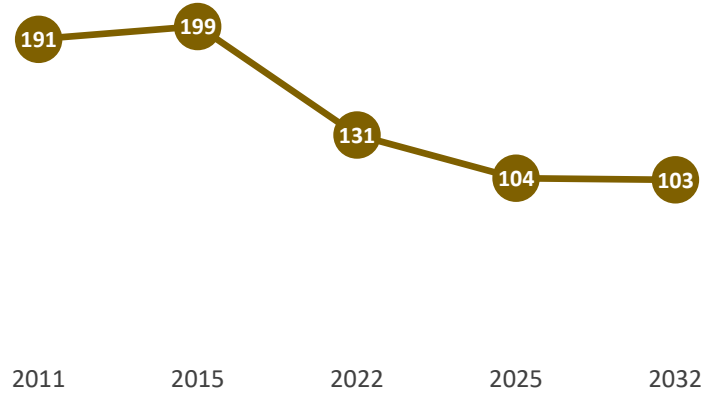

SPRANKEL! LEMELERVELD

LEERLINGENVERLOOP

RUIMTESALDO

GEBOUWGEGEVENS

KWALITEITSWAARDERING

VOEDINGSGEBIED

Schoolbestuur	Catent
Vestigingsplaats	Lemelerveld
Denominatie	RK
Bouwjaar	1959
Leeftijd	62 jaar
Omvang	1.255 m ²

DE REGENBOOG LEMELERVELD

LEERLINGENVERLOOP

RUIMTESALDO

GEBOUWGEGEVENS

KWALITEITSWAARDERING

VOEDINGSGBIED

Schoolbestuur	Floreant
Vestigingsplaats	Lemelerveld
Denominatie	PC
Bouwjaar	1956
Leeftijd	65 jaar
Omvang	767 m ²

HEIDEPARK LEMELERVELD

LEERLINGENVERLOOP

RUIMTESALDO

GEBOUWGEGEVENS

KWALITEITSWAARDERING

VOEDINGSGEBIED

Schoolbestuur	OOZ
Vestigingsplaats	Lemelerveld
Denominatie	OP
Bouwjaar	1969
Leeftijd	52 jaar
Omvang	1.333 m ²