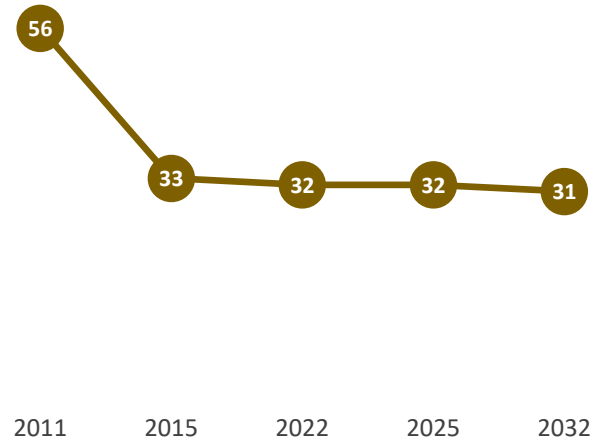

2011 en 2015
Feitelijke aantallen

2022
Leerlingentelling oktober 2021

2025 en 2032
Leerlingenprognoses maart 2021

HET KOMPAS NIEUWLEUSEN

LEERLINGENVERLOOP

RUIMTESALDO

GEBOUWGEGEVENS

KWALITEITSWAARDERING

VOEDINGSGBIED

Schoolbestuur	PCON
Vestigingsplaats	Nieuwleusen
Denominatie	PC
Bouwjaar	2006
Leeftijd	15 jaar
Omvang	670 m ²
Renovatiejaar	n.v.t.
Uitbreidingen	n.v.t.

DE MEELE NIEUWLEUSEN

LEERLINGENVERLOOP

RUIMTESALDO

GEBOUWGEGEVENS

KWALITEITSWAARDERING

VOEDINGSGEBIED

Schoolbestuur	PCON
Vestigingsplaats	Nieuwleusen
Denominatie	PC
Bouwjaar	1930
Leeftijd	91 jaar
Omvang	662 m ² bvo

DE ZAAIER NIEUWLEUSEN

LEERLINGENVERLOOP

RUIMTESALDO

GEBOUWGEGEVENS

KWALITEITSWAARDERING

VOEDINGSGBIED

Schoolbestuur	PCON
Vestigingsplaats	Nieuwleusen
Denominatie	PC
Bouwjaar	1964
Leeftijd	57 jaar
Omvang	1.537 m ²

DE WEGWIJZER NIEUWLEUSEN

LEERLINGENVERLOOP