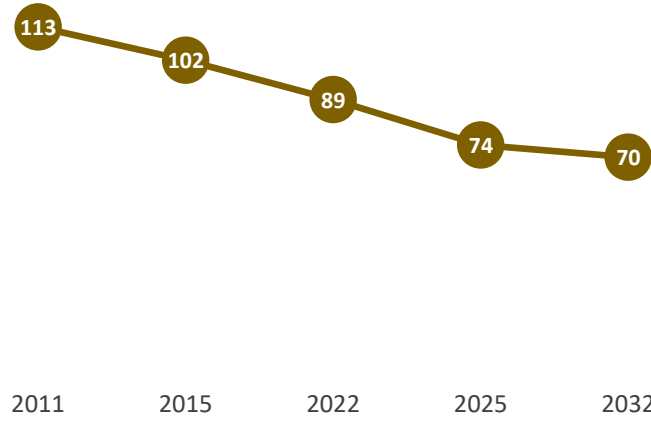

ST. CYRIACUS HOONHORST

LEERLINGENVERLOOP

RUIMTESALDO

GEBOUWGEGEVENS

KWALITEITSWAARDERING

VOEDINGSGEBIED

Schoolbestuur	Mijnplein
Vestigingsplaats	Hoonhorst
Denominatie	RK
Bouwjaar	1922
Leeftijd	99 jaar
Omvang	950 m ²

SPRANKEL! LEMELERVELD

LEERLINGENVERLOOP

RUIMTESALDO

GEBOUWGEGEVENS

KWALITEITSWAARDERING

VOEDINGSGEBIED

Schoolbestuur	Catent
Vestigingsplaats	Lemelerveld
Denominatie	RK
Bouwjaar	1959
Leeftijd	62 jaar
Omvang	1.255 m ²

DE REGENBOOG LEMELERVELD

LEERLINGENVERLOOP

RUIMTESALDO

GEBOUWGEGEVENS

KWALITEITSWAARDERING

VOEDINGSGBIED

Schoolbestuur	Floreant
Vestigingsplaats	Lemelerveld
Denominatie	PC
Bouwjaar	1956
Leeftijd	65 jaar
Omvang	767 m ²