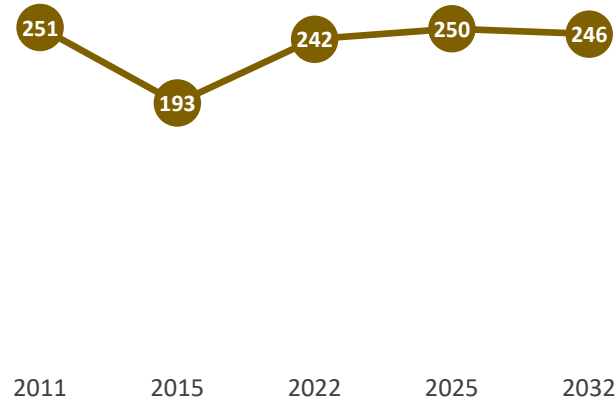

ST. CYRIACUS HOONHORST

LEERLINGENVERLOOP

RUIMTESALDO

GEBOUWGEGEVENS

KWALITEITSWAARDERING

VOEDINGSGEBIED

Schoolbestuur	Mijnplein
Vestigingsplaats	Hoonhorst
Denominatie	RK
Bouwjaar	1922
Leeftijd	99 jaar
Omvang	950 m ²

SPRANKEL! LEMELERVELD

LEERLINGENVERLOOP

RUIMTESALDO

GEBOUWGEGEVENS

KWALITEITSWAARDERING

VOEDINGSGEBIED

Schoolbestuur	Catent
Vestigingsplaats	Lemelerveld
Denominatie	RK
Bouwjaar	1959
Leeftijd	62 jaar
Omvang	1.255 m ²