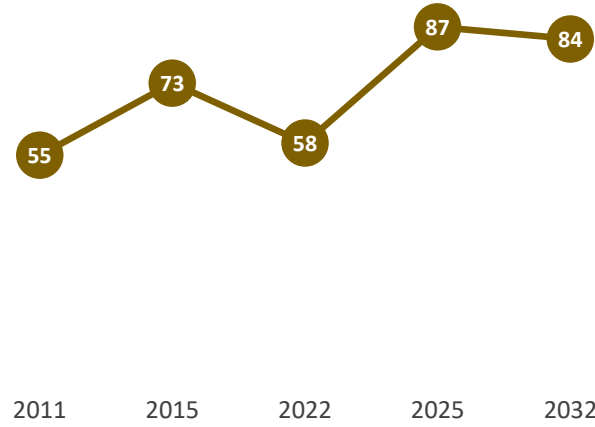

LEGENDA KWALITEITSWAARDERING

-  Uitstekend
-  Goed
-  Redelijk
-  Matig

LEGENDA HERKOMST LEERLINGEN

-  25-100% van de leerlingen
-  5-25% van de leerlingen
-  0-5% van de leerlingen

BRON LEERLINGENAANTALLEN

2011 en 2015
Feitelijke aantallen

2022
Leerlingentelling oktober 2021

2025 en 2032
Leerlingenprognoses maart 2021

HET KOMPAS NIEUWLEUSEN

LEERLINGENVERLOOP

RUIMTESALDO

GEBOUWGEGEVENS

KWALITEITSWAARDERING

VOEDINGSGBIED

Schoolbestuur	PCON
Vestigingsplaats	Nieuwleusen
Denominatie	PC
Bouwjaar	2006
Leeftijd	15 jaar
Omvang	670 m ²
Renovatiejaar	n.v.t.
Uitbreidingen	n.v.t.

DE MEELE NIEUWLEUSEN

LEERLINGENVERLOOP

RUIMTESALDO

GEBOUWGEGEVENS

KWALITEITSWAARDERING

VOEDINGSGEBIED

Schoolbestuur	PCON
Vestigingsplaats	Nieuwleusen
Denominatie	PC
Bouwjaar	1930
Leeftijd	91 jaar
Omvang	662 m ² bvo

DE ZAAIER NIEUWLEUSEN

LEERLINGENVERLOOP