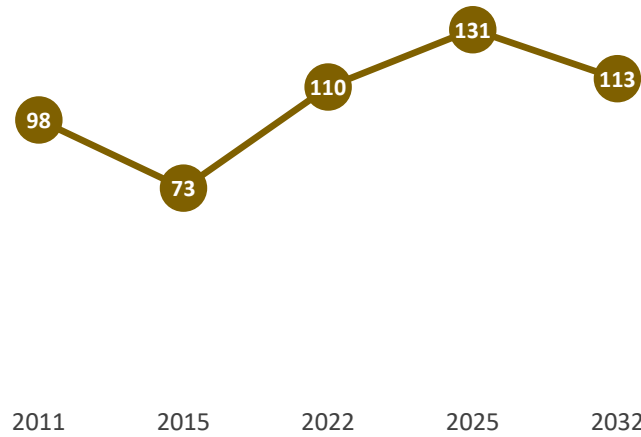

DE REGENBOOG LEMELERVELD

LEERLINGENVERLOOP

RUIMTESALDO

GEBOUWGEGEVENS

KWALITEITSWAARDERING

VOEDINGSGBIED

Schoolbestuur	Floreant
Vestigingsplaats	Lemelerveld
Denominatie	PC
Bouwjaar	1956
Leeftijd	65 jaar
Omvang	767 m ²

HEIDEPARK LEMELERVELD

LEERLINGENVERLOOP

RUIMTESALDO

GEBOUWGEGEVENS

KWALITEITSWAARDERING

VOEDINGSGEBIED

Schoolbestuur	OOZ
Vestigingsplaats	Lemelerveld
Denominatie	OP
Bouwjaar	1969
Leeftijd	52 jaar
Omvang	1.333 m ²

SJALOOM DALFSEN

LEERLINGENVERLOOP

RUIMTESALDO

GEBOUWGEGEVENS

KWALITEITSWAARDERING

VOEDINGSGBIED

Schoolbestuur	Floreant
Vestigingsplaats	Dalfsen
Denominatie	PC
Bouwjaar	1923
Leeftijd	98 jaar
Omvang	812 m ²

DE SPIEGEL DALFSEN