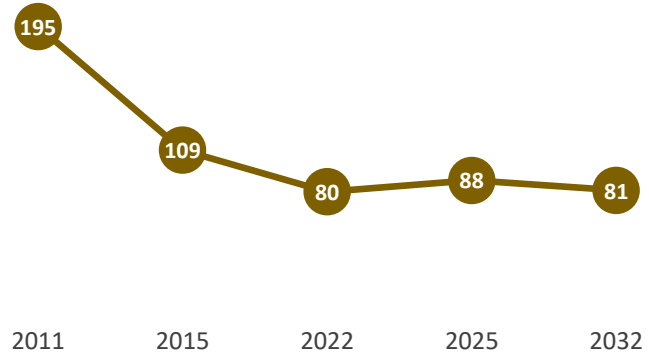

DE BUITENSPIEGEL (DISLOCATIE) DALFSEN

LEERLINGENVERLOOP

RUIMTESALDO

Zie De Spiegel

Zie De Spiegel

GEBOUWGEGEVENS

KWALITEITSWAARDERING

VOEDINGSGBIED

Schoolbestuur	Floreant
Vestigingsplaats	Dalftsen
Denominatie	PC
Bouwjaar	1960
Leeftijd	61 jaar
Omvang	871 m ²
Renovatiejaar	
Uitbreidingen	
Medegebruik m²	
Medegebruikers	

Zie De Spiegel

HET AVONTUUR DALFSEN

LEERLINGENVERLOOP

RUIMTESALDO

GEBOUWGEGEVENS

KWALITEITSWAARDERING

VOEDINGSGEBIED

Schoolbestuur	OOZ
Vestigingsplaats	Dalfsen
Denominatie	OP
Bouwjaar	1970
Leeftijd	51 jaar
Omvang	1.265 m ²

DE POLHAAR DALFSEN

LEERLINGENVERLOOP