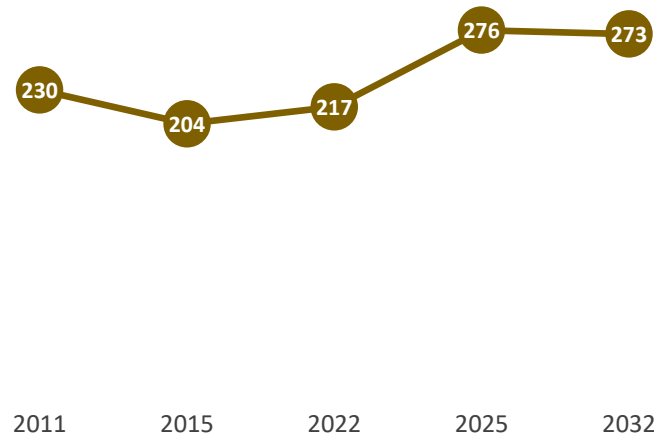

2011 en 2015
Feitelijke aantallen

2022
Leerlingentelling oktober 2021

2025 en 2032
Leerlingenprognoses maart 2021

HET KOMPAS NIEUWLEUSEN

LEERLINGENVERLOOP

RUIMTESALDO

GEBOUWGEGEVENS

KWALITEITSWAARDERING

VOEDINGSGBIED

Schoolbestuur	PCON
Vestigingsplaats	Nieuwleusen
Denominatie	PC
Bouwjaar	2006
Leeftijd	15 jaar
Omvang	670 m ²
Renovatiejaar	n.v.t.
Uitbreidingen	n.v.t.

DE MEELE NIEUWLEUSEN

LEERLINGENVERLOOP

RUIMTESALDO

GEBOUWGEGEVENS

KWALITEITSWAARDERING

VOEDINGSGEBIED

Schoolbestuur	PCON
Vestigingsplaats	Nieuwleusen
Denominatie	PC
Bouwjaar	1930
Leeftijd	91 jaar
Omvang	662 m ² bvo

DE ZAAIER NIEUWLEUSEN

LEERLINGENVERLOOP

RUIMTESALDO

GEBOUWGEGEVENS

KWALITEITSWAARDERING

VOEDINGSGBIED

Schoolbestuur	PCON
Vestigingsplaats	Nieuwleusen
Denominatie	PC
Bouwjaar	1964
Leeftijd	57 jaar
Omvang	1.537 m ²

DE WEGWIJZER NIEUWLEUSEN

LEERLINGENVERLOOP