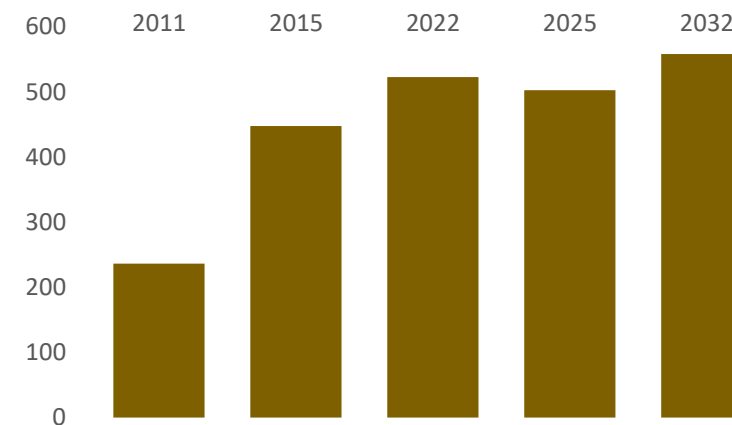

LEERLINGENVERLOOP

RUIMTESALDO

GEBOUWGEGEVENS

KWALITEITSWAARDERING

VOEDINGSGEBIED

Schoolbestuur	OOZ
Vestigingsplaats	Dalfsen
Denominatie	OP
Bouwjaar	1970
Leeftijd	51 jaar
Omvang	1.265 m ²

DE POLHAAR DALFSEN

LEERLINGENVERLOOP

RUIMTESALDO

GEBOUWGEGEVENS

KWALITEITSWAARDERING

VOEDINGSGEBIED

Schoolbestuur	Catent
Vestigingsplaats	Dalfsen
Denominatie	RK
Bouwjaar	1975
Leeftijd	46 jaar
Omvang	1.270 m ²
Renovatiejaar	
Uitbreidingen	
Medegebruik m²	
Medegebruikers	

DE VUURSTEEN DALFSEN

LEERLINGENVERLOOP

RUIMTESALDO

GEBOUWGEGEVENS

KWALITEITSWAARDERING

VOEDINGSGEBIED

Schoolbestuur	Florion
Vestigingsplaats	Dalfsen
Denominatie	REF
Bouwjaar	1967
Leeftijd	54 jaar
Omvang	1.387 m ² bvo