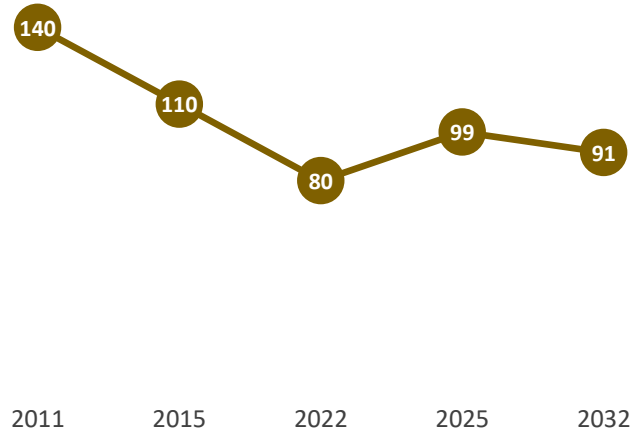

LEERLINGENVERLOOP