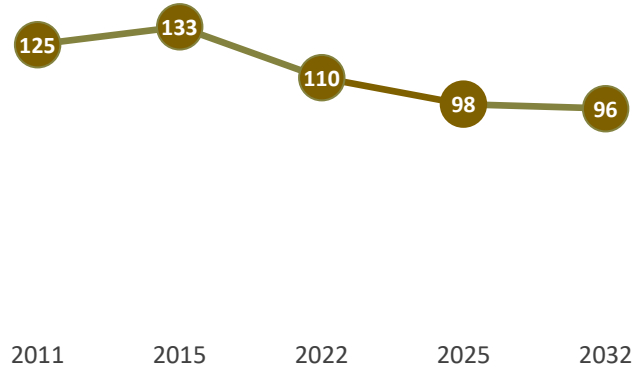

RUIMTESALDO

GEBOUWGEGEVENS

KWALITEITSWAARDERING

VOEDINGSGEBIED

Schoolbestuur	PCON
Vestigingsplaats	Nieuwleusen
Denominatie	PC
Bouwjaar	1970
Leeftijd	51 jaar
Omvang	1.765 m ²

DE TWEEMASTER NIEUWLEUSEN

LEERLINGENVERLOOP

RUIMTESALDO

GEBOUWGEGEVENS

KWALITEITSWAARDERING

VOEDINGSGBIED

Schoolbestuur	OOZ
Vestigingsplaats	Nieuwleusen
Denominatie	OP
Bouwjaar	1998
Leeftijd	23 jaar
Omvang	1.691 m ²

DE PLANTHOF NIEUWLEUSEN

LEERLINGENVERLOOP

RUIMTESALDO

GEBOUWGEGEVENS

KWALITEITSWAARDERING

VOEDINGSGBIED

Schoolbestuur	Florion
Vestigingsplaats	Nieuwleusen
Denominatie	REF
Bouwjaar	1985
Leeftijd	36 jaar
Omvang	938 m ²
Renovatiejaar	
Uitbreidingen	
Medegebruik m²	
Medegebruikers	