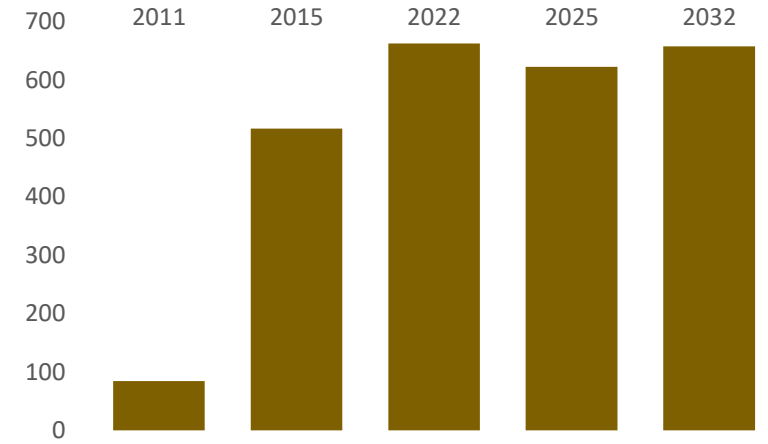

DE BUITENSPIEGEL (DISLOCATIE) DALFSEN

LEERLINGENVERLOOP

RUIMTESALDO

Zie De Spiegel

Zie De Spiegel

GEBOUWGEGEVENS

KWALITEITSWAARDERING

VOEDINGSGBIED

Schoolbestuur	Floreant
Vestigingsplaats	Dalftsen
Denominatie	PC
Bouwjaar	1960
Leeftijd	61 jaar
Omvang	871 m ²
Renovatiejaar	
Uitbreidingen	
Medegebruik m²	
Medegebruikers	

Zie De Spiegel

HET AVONTUUR DALFSEN

LEERLINGENVERLOOP

RUIMTESALDO

GEBOUWGEGEVENS

KWALITEITSWAARDERING

VOEDINGSGEBIED

Schoolbestuur	OOZ
Vestigingsplaats	Dalfsen
Denominatie	OP
Bouwjaar	1970
Leeftijd	51 jaar
Omvang	1.265 m ²

DE POLHAAR DALFSEN

LEERLINGENVERLOOP