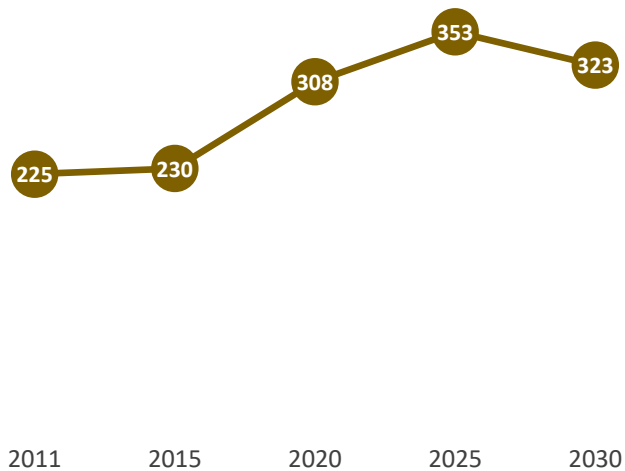

LEERLINGENVERLOOP

RUIMTESALDO

GEBOUWGEGEVENS

KWALITEITSWAARDERING

VOEDINGSGEBIED

Schoolbestuur	OOZ
Vestigingsplaats	Dalfsen
Denominatie	OP
Bouwjaar	1970
Leeftijd	51 jaar
Omvang	1.265 m ²

DE POLHAAR DALFSEN

LEERLINGENVERLOOP

RUIMTESALDO

GEBOUWGEGEVENS

KWALITEITSWAARDERING

VOEDINGSGEBIED

Schoolbestuur	Catent
Vestigingsplaats	Dalfsen
Denominatie	RK
Bouwjaar	1975
Leeftijd	46 jaar
Omvang	1.270 m ²
Renovatiejaar	
Uitbreidingen	
Medegebruik m²	
Medegebruikers	