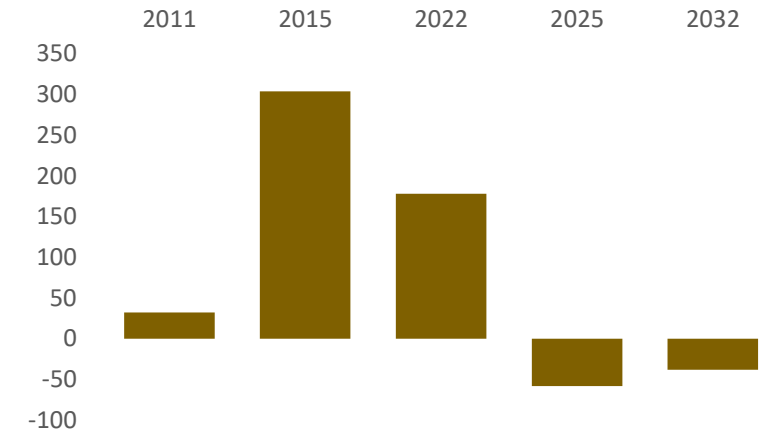

RUIMTESALDO

GEBOUWGEGEVENS

KWALITEITSWAARDERING

VOEDINGSGBIED

Schoolbestuur	PCON
Vestigingsplaats	Nieuwleusen
Denominatie	PC
Bouwjaar	1964
Leeftijd	57 jaar
Omvang	1.537 m ²

DE WEGWIJZER NIEUWLEUSEN

LEERLINGENVERLOOP

RUIMTESALDO

GEBOUWGEGEVENS

KWALITEITSWAARDERING

VOEDINGSGEBIED

Schoolbestuur	PCON
Vestigingsplaats	Nieuwleusen
Denominatie	PC
Bouwjaar	1970
Leeftijd	51 jaar
Omvang	1.765 m ²

DE TWEEMASTER NIEUWLEUSEN

LEERLINGENVERLOOP

RUIMTESALDO

GEBOUWGEGEVENS

KWALITEITSWAARDERING

VOEDINGSGBIED

Schoolbestuur	OOZ
Vestigingsplaats	Nieuwleusen
Denominatie	OP
Bouwjaar	1998
Leeftijd	23 jaar
Omvang	1.691 m ²

DE PLANTHOF NIEUWLEUSEN

LEERLINGENVERLOOP