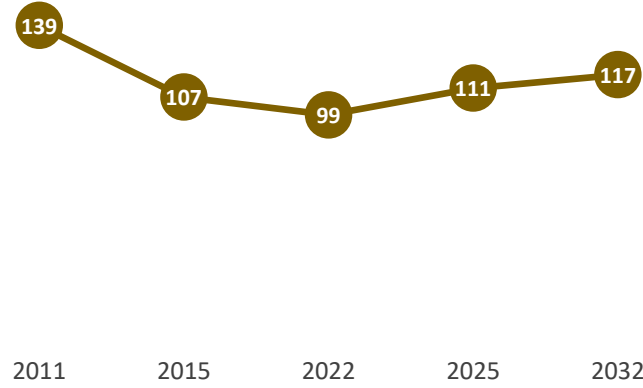

BARON VAN DEDEM HOONHORST

LEERLINGENVERLOOP

RUIMTESALDO

GEBOUWGEGEVENS

KWALITEITSWAARDERING

VOEDINGSGEBIED

Schoolbestuur	Floreant
Vestigingsplaats	Hoonhorst
Denominatie	PC
Bouwjaar	1974
Leeftijd	47 jaar
Omvang	499 m ² bvo

ST. CYRIACUS HOONHORST

LEERLINGENVERLOOP

RUIMTESALDO

GEBOUWGEGEVENS

KWALITEITSWAARDERING

VOEDINGSGEBIED

Schoolbestuur	Mijnplein
Vestigingsplaats	Hoonhorst
Denominatie	RK
Bouwjaar	1922
Leeftijd	99 jaar
Omvang	950 m ²