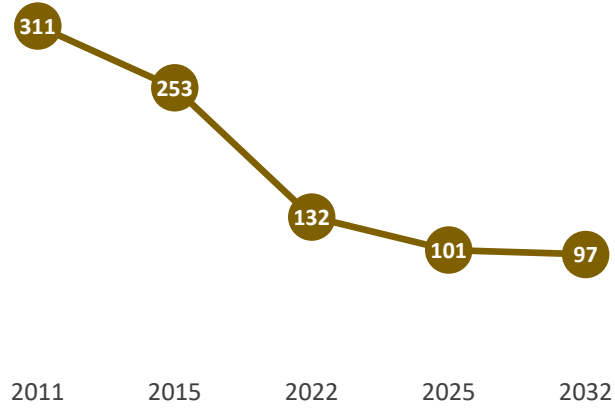

2011 en 2015
Feitelijke aantallen

2022
Leerlingentelling oktober 2021

2025 en 2032
Leerlingenprognoses maart 2021

HET KOMPAS NIEUWLEUSEN

LEERLINGENVERLOOP

RUIMTESALDO

GEBOUWGEGEVENS

KWALITEITSWAARDERING

RUIMTESALDO

GEBOUWGEGEVENS

KWALITEITSWAARDERING

VOEDINGSGEBIED

Schoolbestuur	PCON
Vestigingsplaats	Nieuwleusen
Denominatie	PC
Bouwjaar	1930
Leeftijd	91 jaar
Omvang	662 m ² bvo

DE ZAAIER NIEUWLEUSEN

LEERLINGENVERLOOP

RUIMTESALDO

GEBOUWGEGEVENS

KWALITEITSWAARDERING

VOEDINGSGBIED

Schoolbestuur	PCON
Vestigingsplaats	Nieuwleusen
Denominatie	PC
Bouwjaar	1964
Leeftijd	57 jaar
Omvang	1.537 m ²

DE WEGWIJZER NIEUWLEUSEN

LEERLINGENVERLOOP

RUIMTESALDO

GEBOUWGEGEVENS

KWALITEITSWAARDERING

VOEDINGSGEBIED

Schoolbestuur	PCON
Vestigingsplaats	Nieuwleusen
Denominatie	PC
Bouwjaar	1970
Leeftijd	51 jaar
Omvang	1.765 m ²

DE TWEEMASTER NIEUWLEUSEN

LEERLINGENVERLOOP