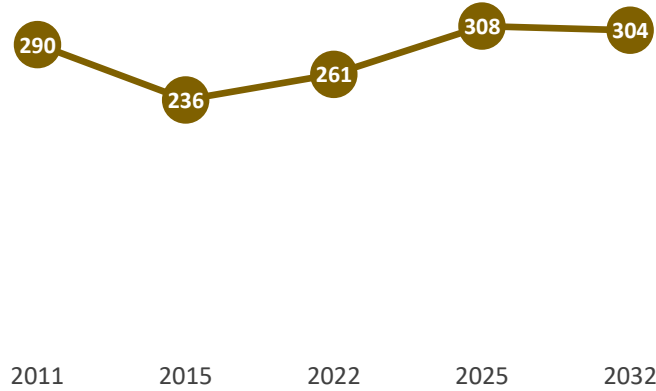

RUIMTESALDO

GEBOUWGEGEVENS

KWALITEITSWAARDERING

VOEDINGSGBIED

Schoolbestuur	PCON
Vestigingsplaats	Nieuwleusen
Denominatie	PC
Bouwjaar	1964
Leeftijd	57 jaar
Omvang	1.537 m ²

DE WEGWIJZER NIEUWLEUSEN

LEERLINGENVERLOOP

RUIMTESALDO

GEBOUWGEGEVENS

KWALITEITSWAARDERING

VOEDINGSGEBIED

Schoolbestuur	PCON
Vestigingsplaats	Nieuwleusen
Denominatie	PC
Bouwjaar	1970
Leeftijd	51 jaar
Omvang	1.765 m ²

DE TWEEMASTER NIEUWLEUSEN

LEERLINGENVERLOOP

RUIMTESALDO

GEBOUWGEGEVENS

KWALITEITSWAARDERING

VOEDINGSGBIED

Schoolbestuur	OOZ
Vestigingsplaats	Nieuwleusen
Denominatie	OP
Bouwjaar	1998
Leeftijd	23 jaar
Omvang	1.691 m ²

DE PLANTHOF NIEUWLEUSEN

LEERLINGENVERLOOP