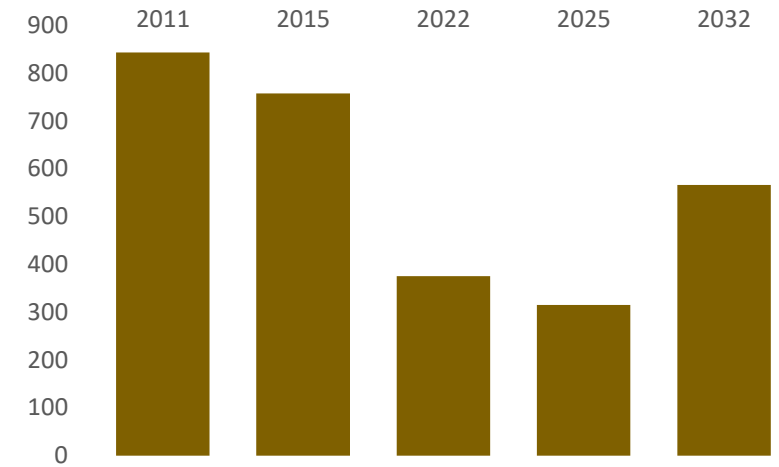

HEIDEPARK LEMELERVELD

LEERLINGENVERLOOP

RUIMTESALDO

GEBOUWGEGEVENS

KWALITEITSWAARDERING

VOEDINGSGEBIED

Schoolbestuur	OOZ
Vestigingsplaats	Lemelerveld
Denominatie	OP
Bouwjaar	1969
Leeftijd	52 jaar
Omvang	1.333 m ²

SJALOOM DALFSEN

LEERLINGENVERLOOP

RUIMTESALDO

GEBOUWGEGEVENS

KWALITEITSWAARDERING

VOEDINGSGBIED

Schoolbestuur	Floreant
Vestigingsplaats	Dalfsen
Denominatie	PC
Bouwjaar	1923
Leeftijd	98 jaar
Omvang	812 m ²

DE SPIEGEL DALFSEN

LEERLINGENVERLOOP

RUIMTESALDO

GEBOUWGEGEVENS

KWALITEITSWAARDERING

VOEDINGSGEBIED

Schoolbestuur	Floreant
Vestigingsplaats	Dalfsen
Denominatie	PC
Bouwjaar	2012
Leeftijd	9 jaar
Omvang	1475 m ² (+871 m ² dislocatie)